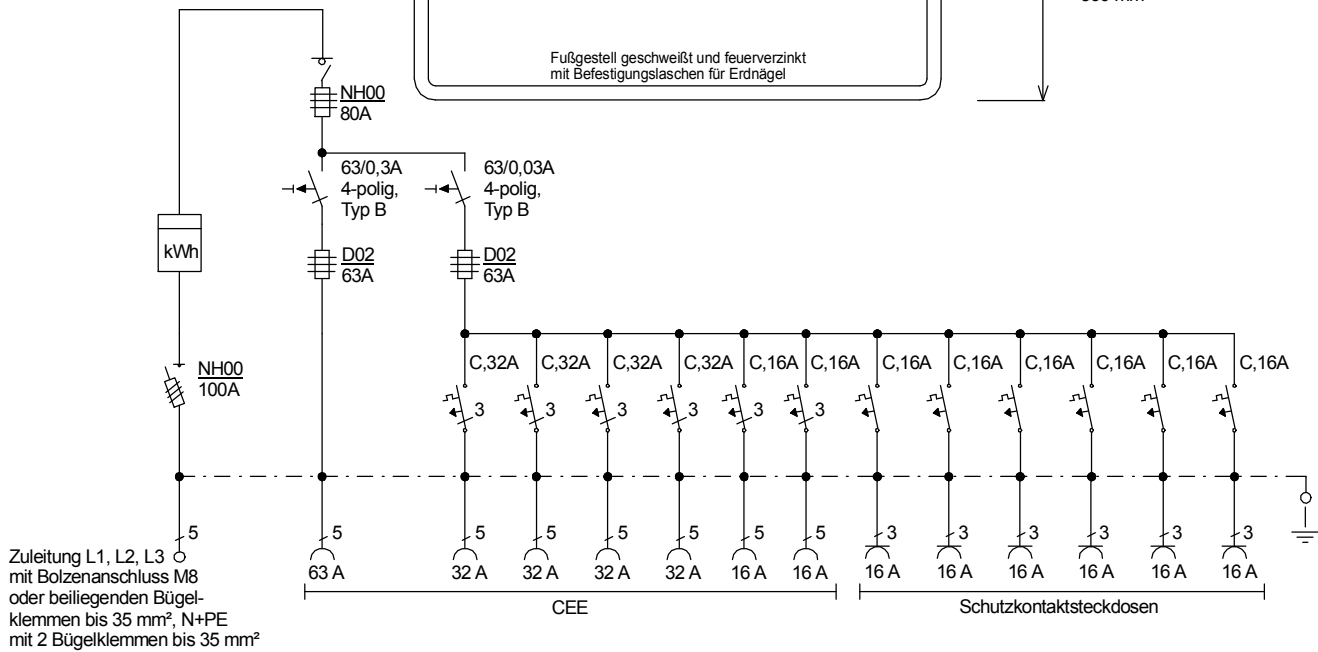

## Stromverteiler

Entsprechend der neuen DIN VDE 0100-704/Okttober 2018

Typ: AV 80.2/241-6

Anschluss-Verteiler nach EN 61439-4

Leistung 55 kVA, Gewicht ca. 66 kg, Gehäuse 13.7

Best.Nr. 1690

gezeichnet am/von: