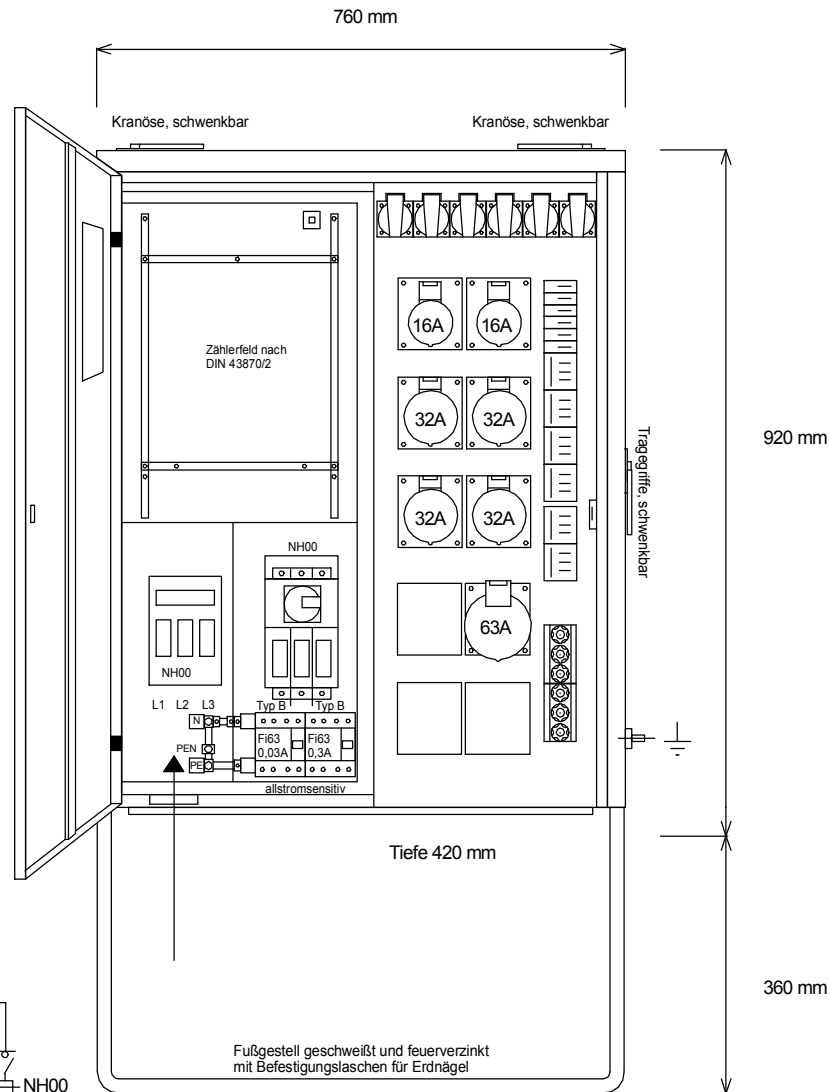

## Stromverteiler

Entsprechend der neuen DIN VDE 0100-704/Okttober 2018

Typ: AV 80.2/241-6

Anschluss-Verteiler nach EN 61439-4

Leistung 55 kVA, Gewicht ca. 66 kg, Gehäuse 13.7

Best.Nr. 1690

gezeichnet am/von: