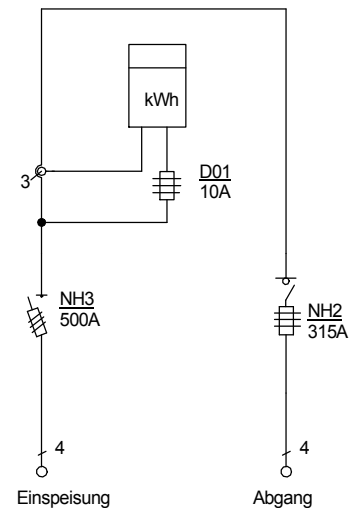

STEIDELE

STROMVERTEILER

A 315-A-VHH

Anschluss-Schrank

Leistung 218 kVA, Gewicht ca. 104 kg, Gehäuse 8

Best.Nr. 2105

gezeichnet am/von:

21.03.2017 / Uffinger