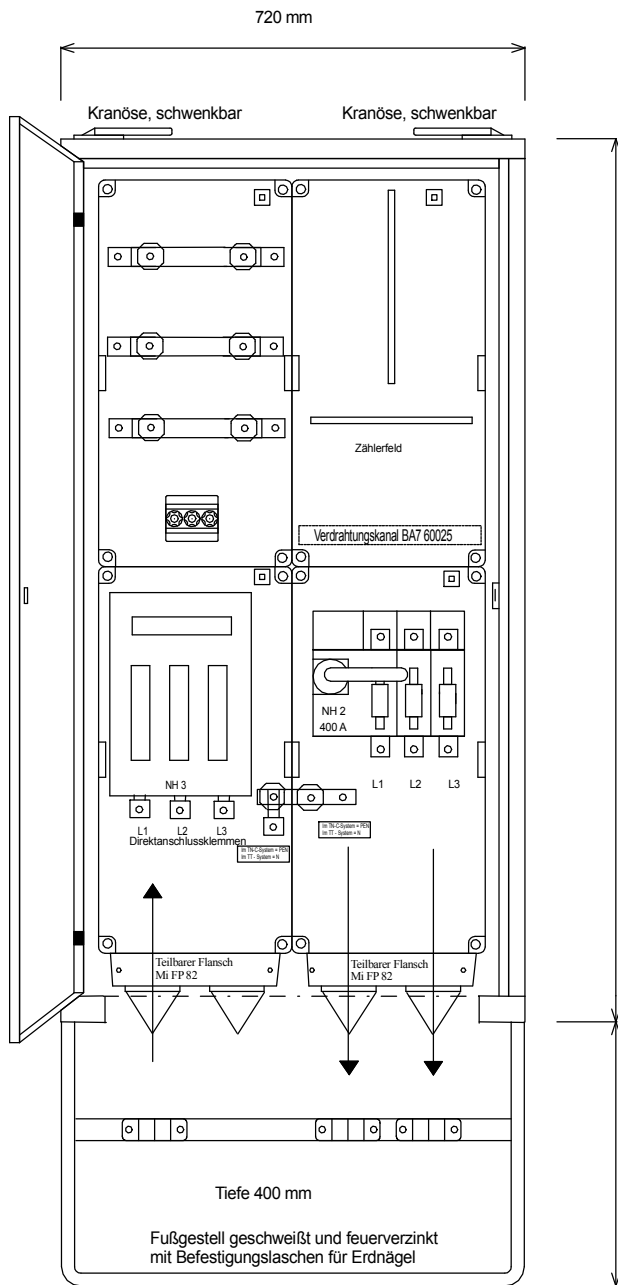

STEIDELE

STROMVERTEILER

A 315-A-VHH

Anschluss-Schrank

Leistung 218 kVA, Gewicht ca. 104 kg, Gehäuse 8

Best.Nr. 2105

gezeichnet am/von:

21.03.2017 / Uffinger