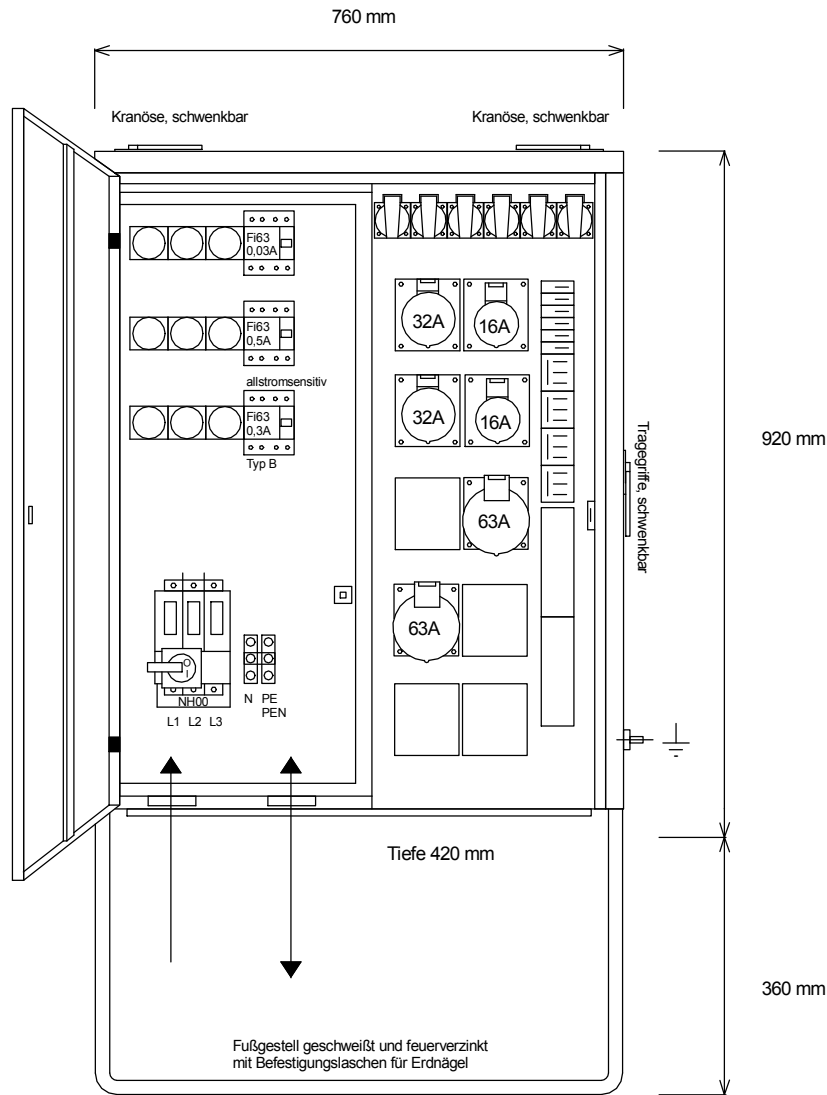

STEIDELE - Baustromverteiler

Typ:	VEV 100/222-6-B	Zeichnungs-Nr.: 4351
Artikelgruppe:	Verteiler nach EN 61439-4	gezeichnet am/von:
Leistung:	69kVA	18.01.2016 / Uffinger