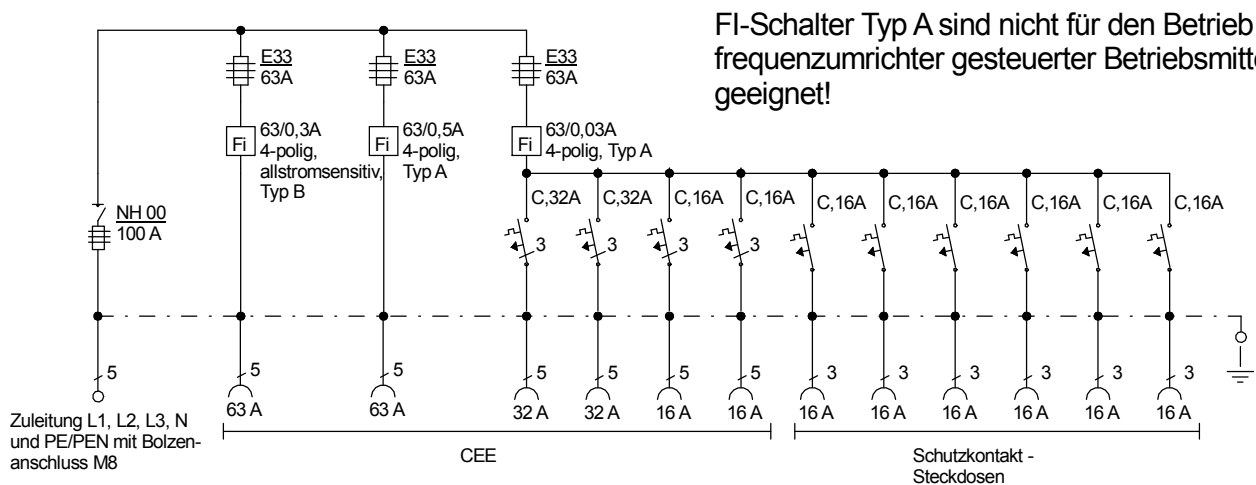

STEIDELE - Baustromverteiler

Typ:	VEV 100/222-6-B	Zeichnungs-Nr.: 4351
Artikelgruppe:	Verteiler nach EN 61439-4	gezeichnet am/von:
Leistung:	69kVA	18.01.2016 / Uffinger