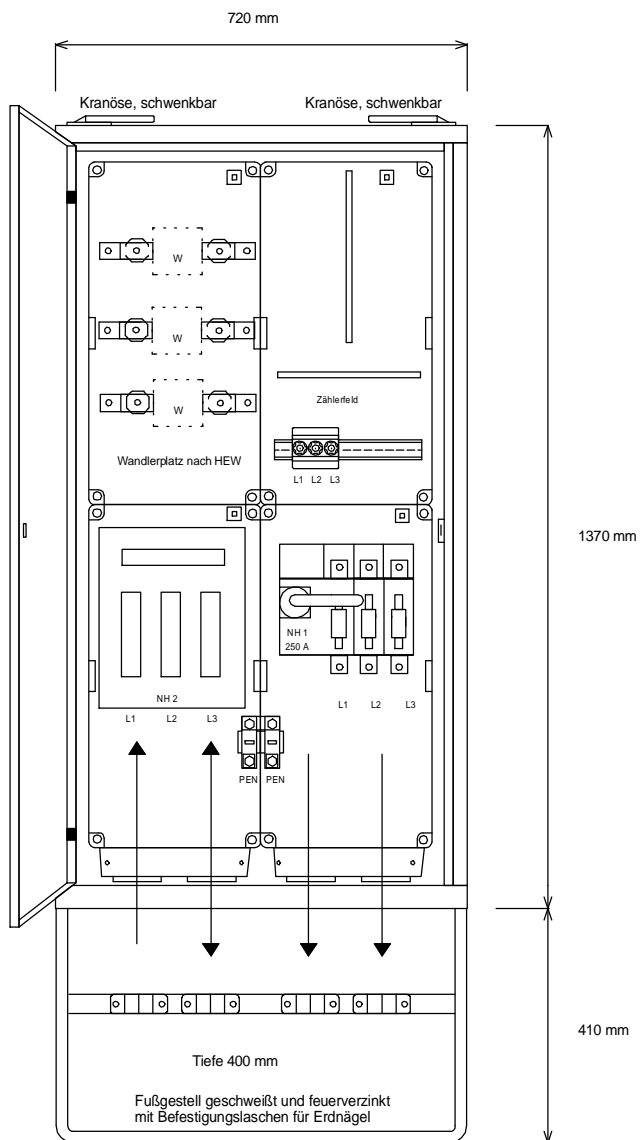

# STEIDELE-Baustromverteiler

Typ:	A 250-A-HEW	Nr.: 2104
Artikelgruppe:	Anschlußschrank	gezeichnet am
Leistung:	173 kVA	13.01.10