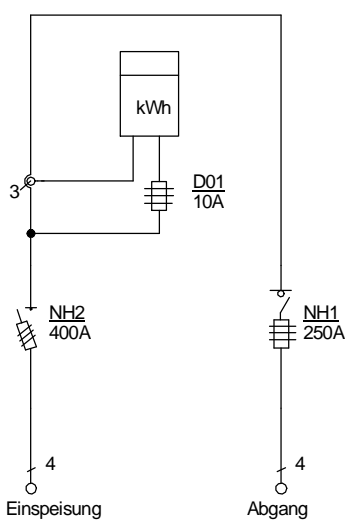

# STEIDELE-Baustromverteiler

Typ:	A 250-A-HEW	Nr.: 2104
Artikelgruppe:	Anschlußschrank	gezeichnet am
Leistung:	173 kVA	13.01.10