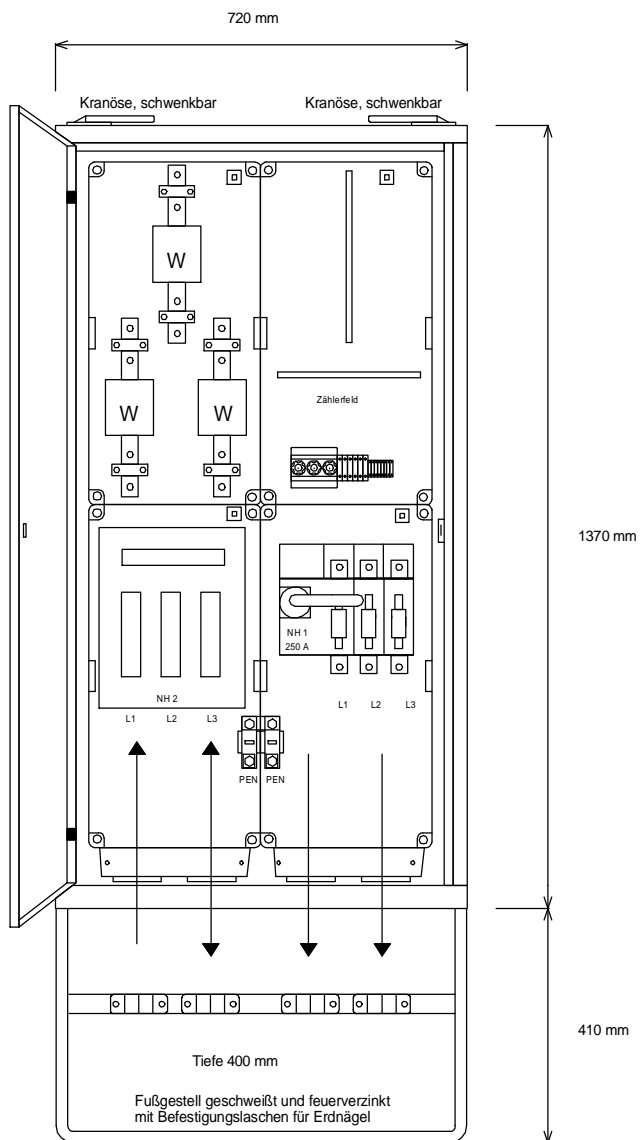

STEIDELE-Baustromverteiler

Typ:	A 250-A-V	Nr.: 2102
Artikelgruppe:	Anschlußschrank	gezeichnet am
Leistung:	173 kVA	09.12.09