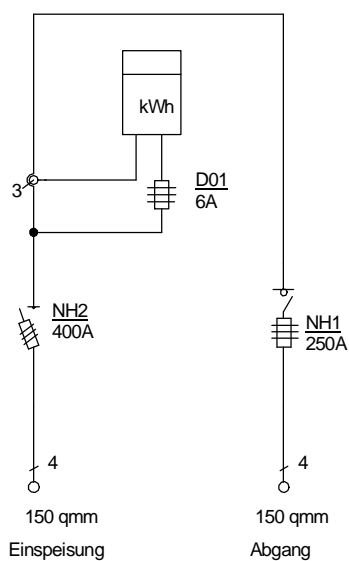

STEIDELE-Baustromverteiler

Typ:	A 250-A-V	Nr.: 2102
Artikelgruppe:	Anschlußschrank	gezeichnet am
Leistung:	173 kVA	09.12.09