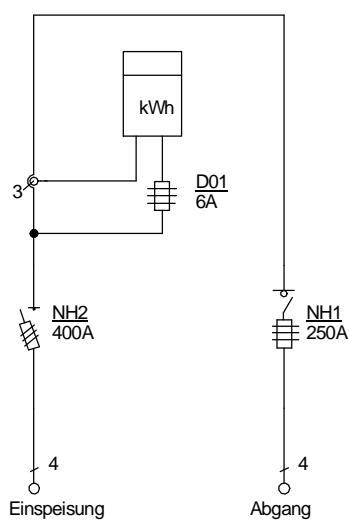

# STEIDELE-Baustromverteiler

Typ:	A 250-A	Nr.: 2100
Artikelgruppe:	Anschlußschrank	gezeichnet am
Leistung:	173 kVA	23.10.09