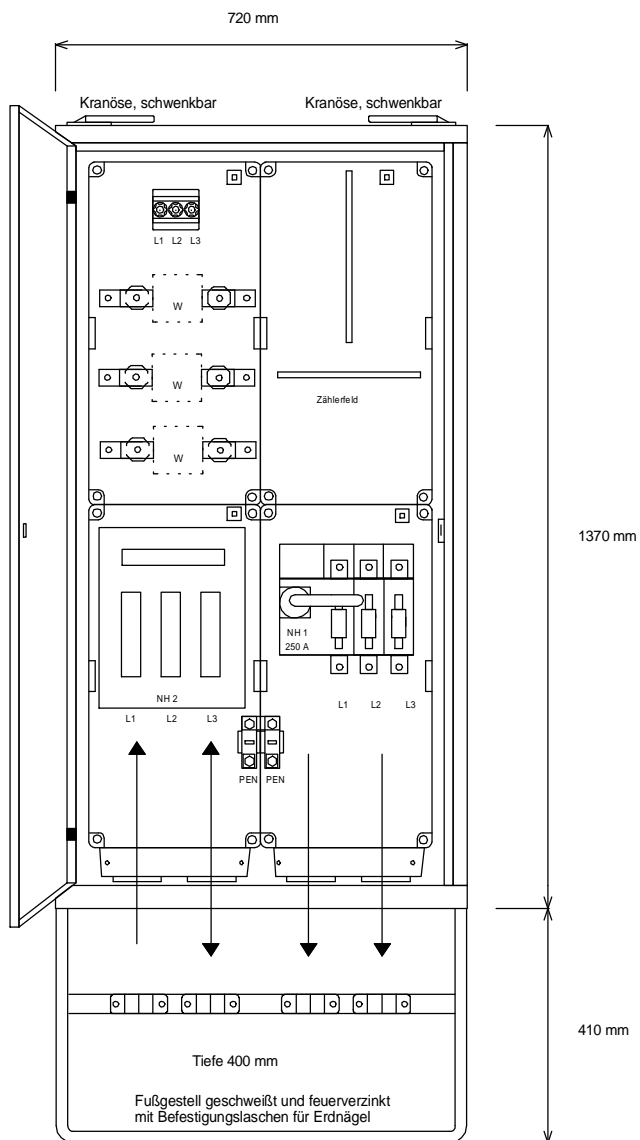

# STEIDELE-Baustromverteiler

Typ:	A 250-A	Nr.: 2100
Artikelgruppe:	Anschlußschrank	gezeichnet am
Leistung:	173 kVA	23.10.09