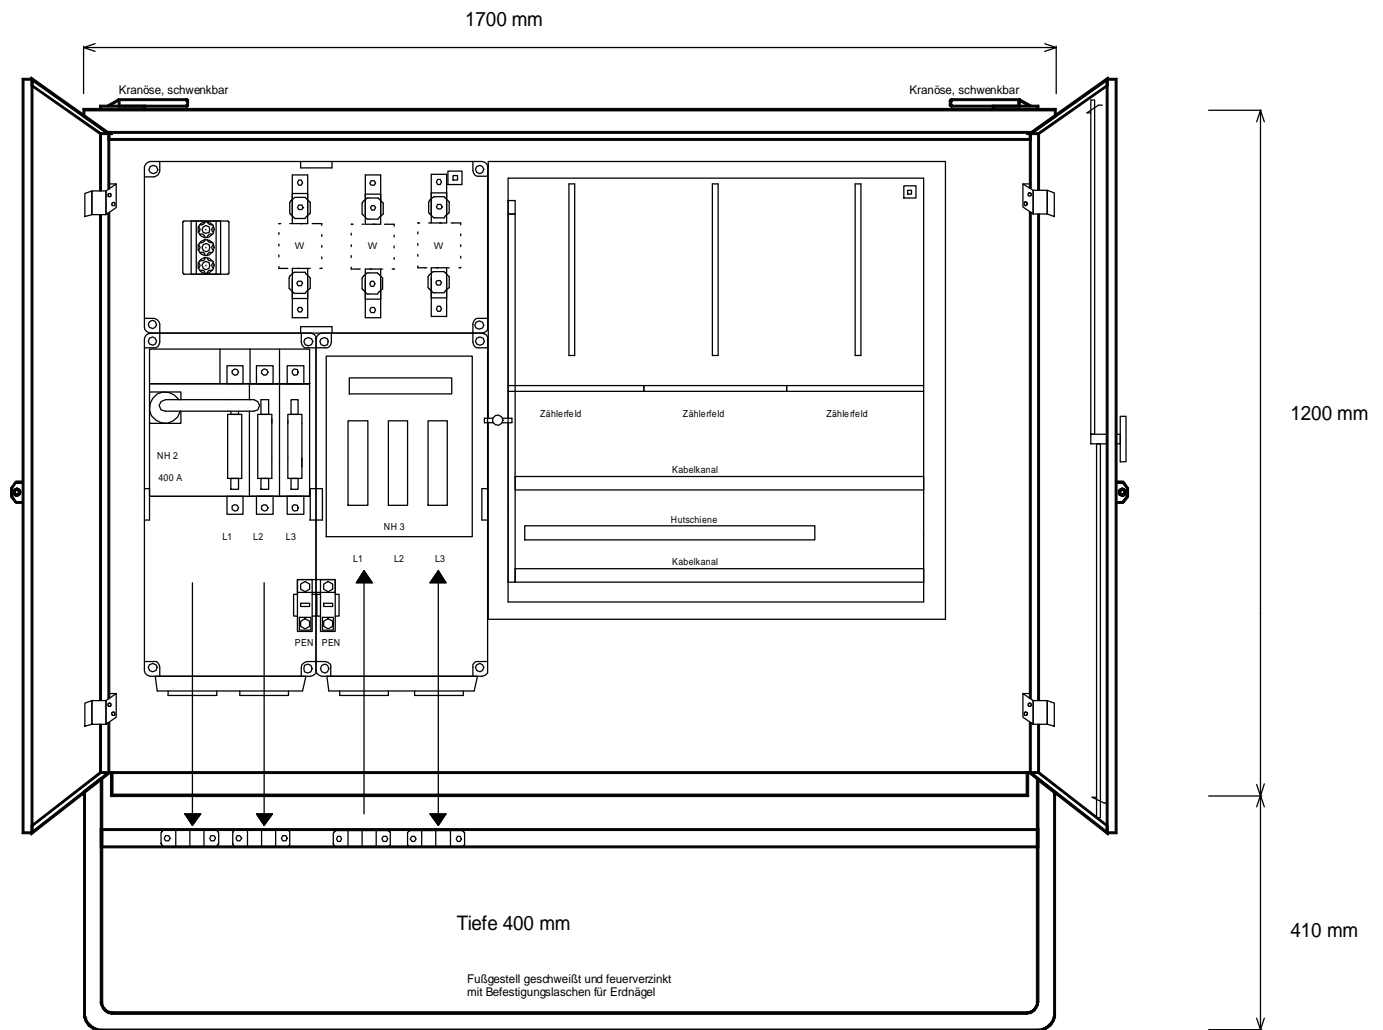

# STEIDELE-Baustromverteiler

|                |                 |               |
|----------------|-----------------|---------------|
| Typ:           | A 400/3Z        | Nr.: 2310     |
| Artikelgruppe: | Anschlußschrank | gezeichnet am |
| Leistung:      | 277 kVA         | 09.12.09      |