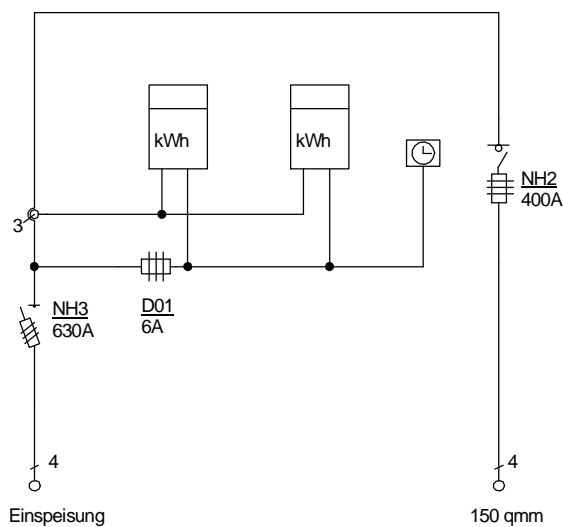

# STEIDELE-Baustromverteiler

|                |                 |               |
|----------------|-----------------|---------------|
| Typ:           | A 400/3Z        | Nr.: 2310     |
| Artikelgruppe: | Anschlußschrank | gezeichnet am |
| Leistung:      | 277 kVA         | 09.12.09      |