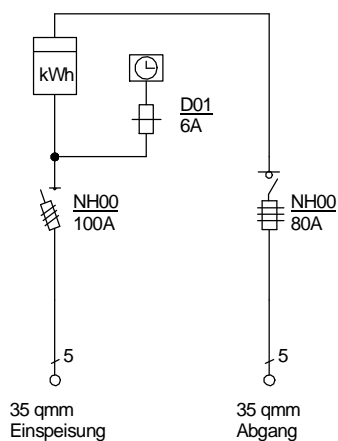

STEIDELE-Baustromverteiler

Typ:	A 80-2Z	Nr.: 2020
Artikelgruppe:	Anschlußschrank	gezeichnet am
Leistung:	55 kVA	23.10.09