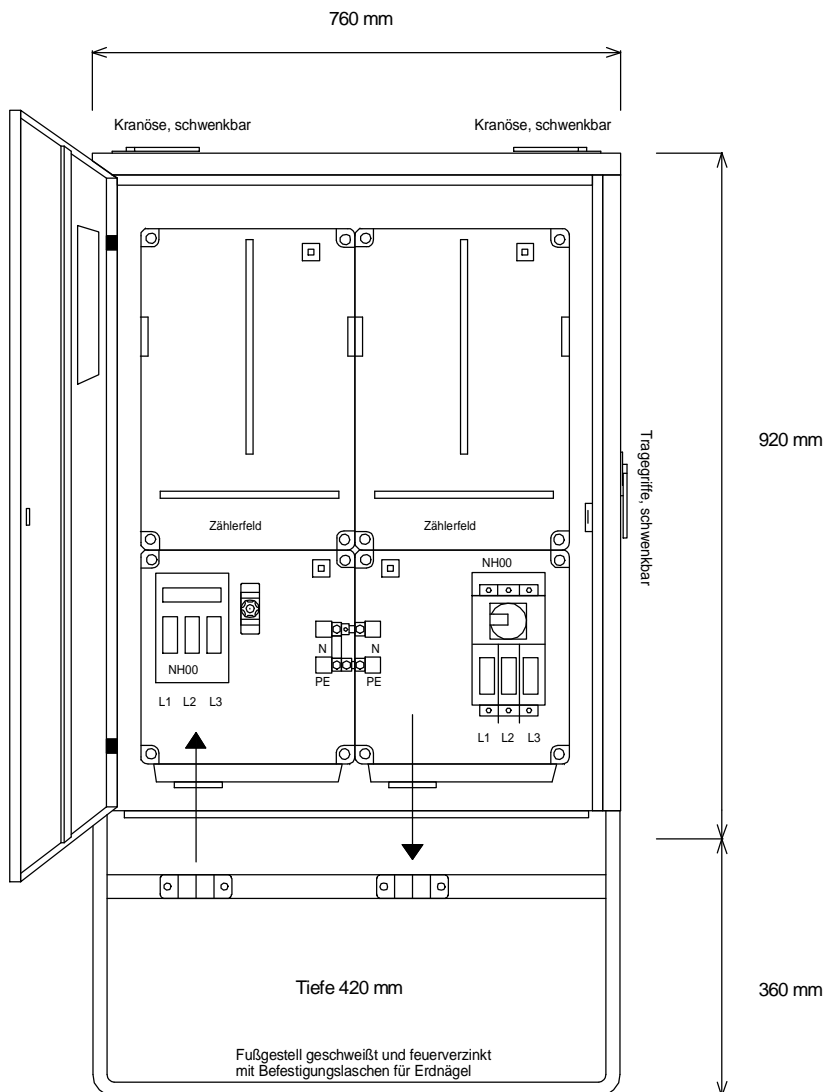

STEIDELE-Baustromverteiler

Typ:	A 80-2Z	Nr.: 2020
Artikelgruppe:	Anschlußschrank	gezeichnet am
Leistung:	55 kVA	23.10.09