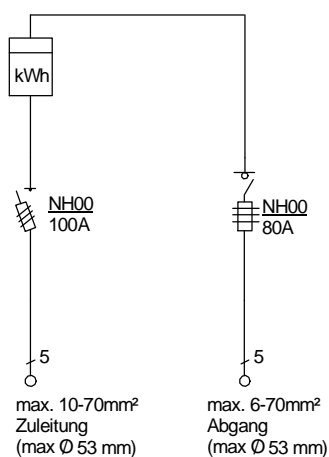

# STEIDELE-Baustromverteiler

Typ:	A 80-V	Nr.: 2002
Artikelgruppe:	Anschlußschrank	gezeichnet am
Leistung:	55 kVA	09.12.09