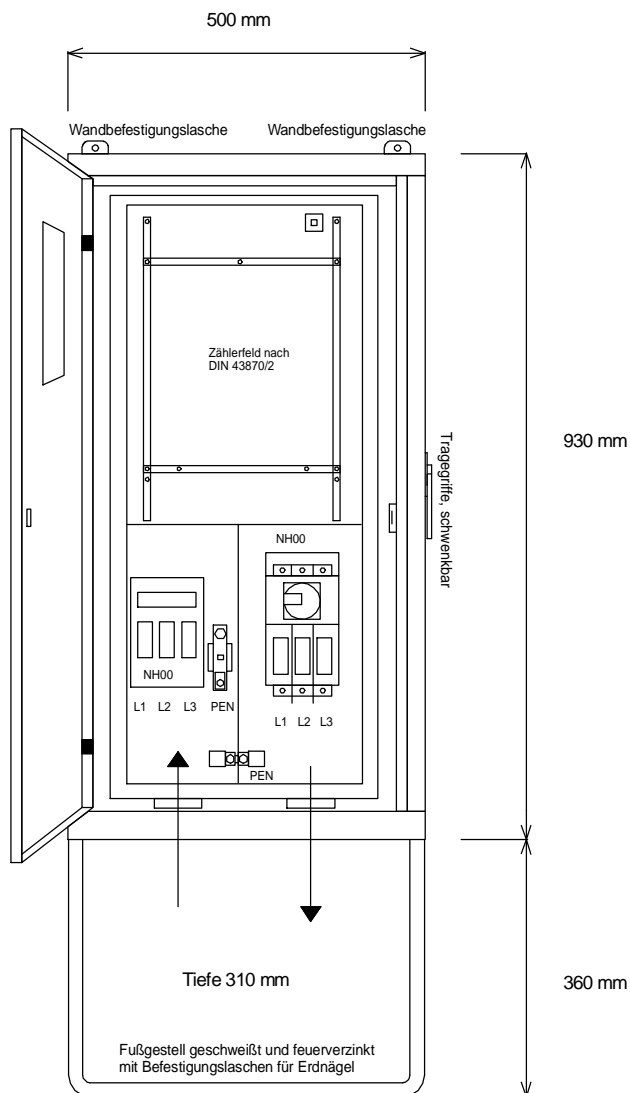

# STEIDELE-Baustromverteiler

Typ:	A 80-V	Nr.: 2002
Artikelgruppe:	Anschlußschrank	gezeichnet am
Leistung:	55 kVA	09.12.09