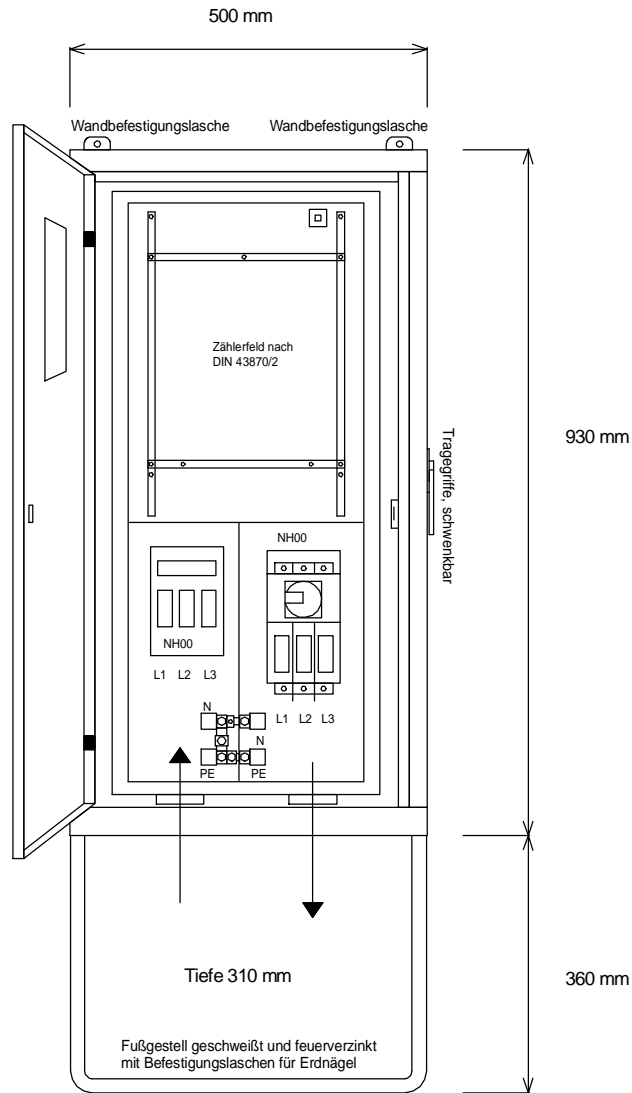

STEIDELE-Baustromverteiler

Typ:	A 80	Nr.: 2000
Artikelgruppe:	Anschlußschrank	gezeichnet am
Leistung:	55 kVA	23.10.09