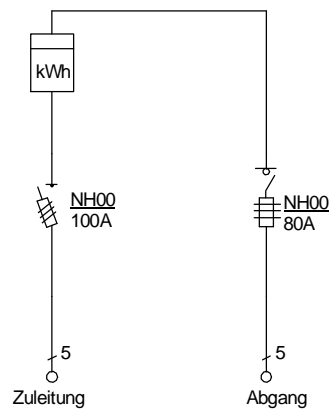

STEIDELE-Baustromverteiler

Typ:	A 80	Nr.: 2000
Artikelgruppe:	Anschlußschrank	gezeichnet am
Leistung:	55 kVA	23.10.09