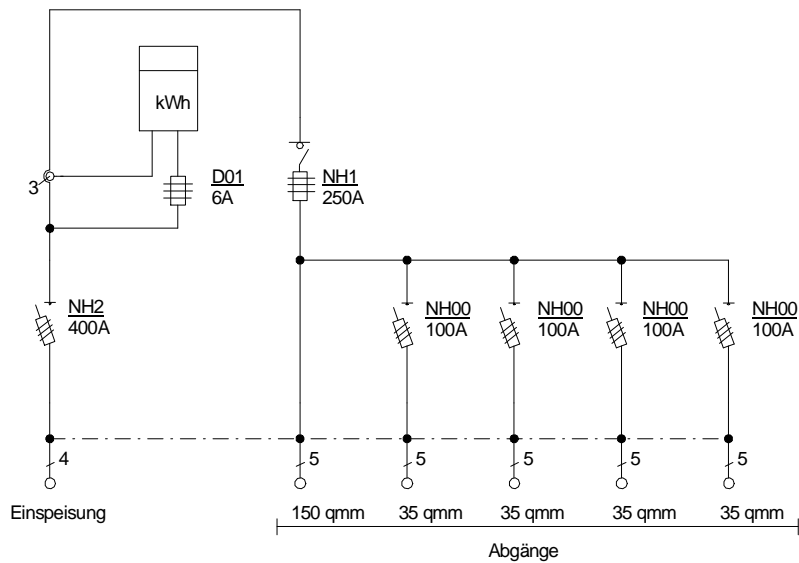

STEIDELE-Baustromverteiler

Typ:	AV 250/4	Nr.: 2202
Artikelgruppe:	Anschlußschrank	gezeichnet am
Leistung:	173 kVA	09.12.09