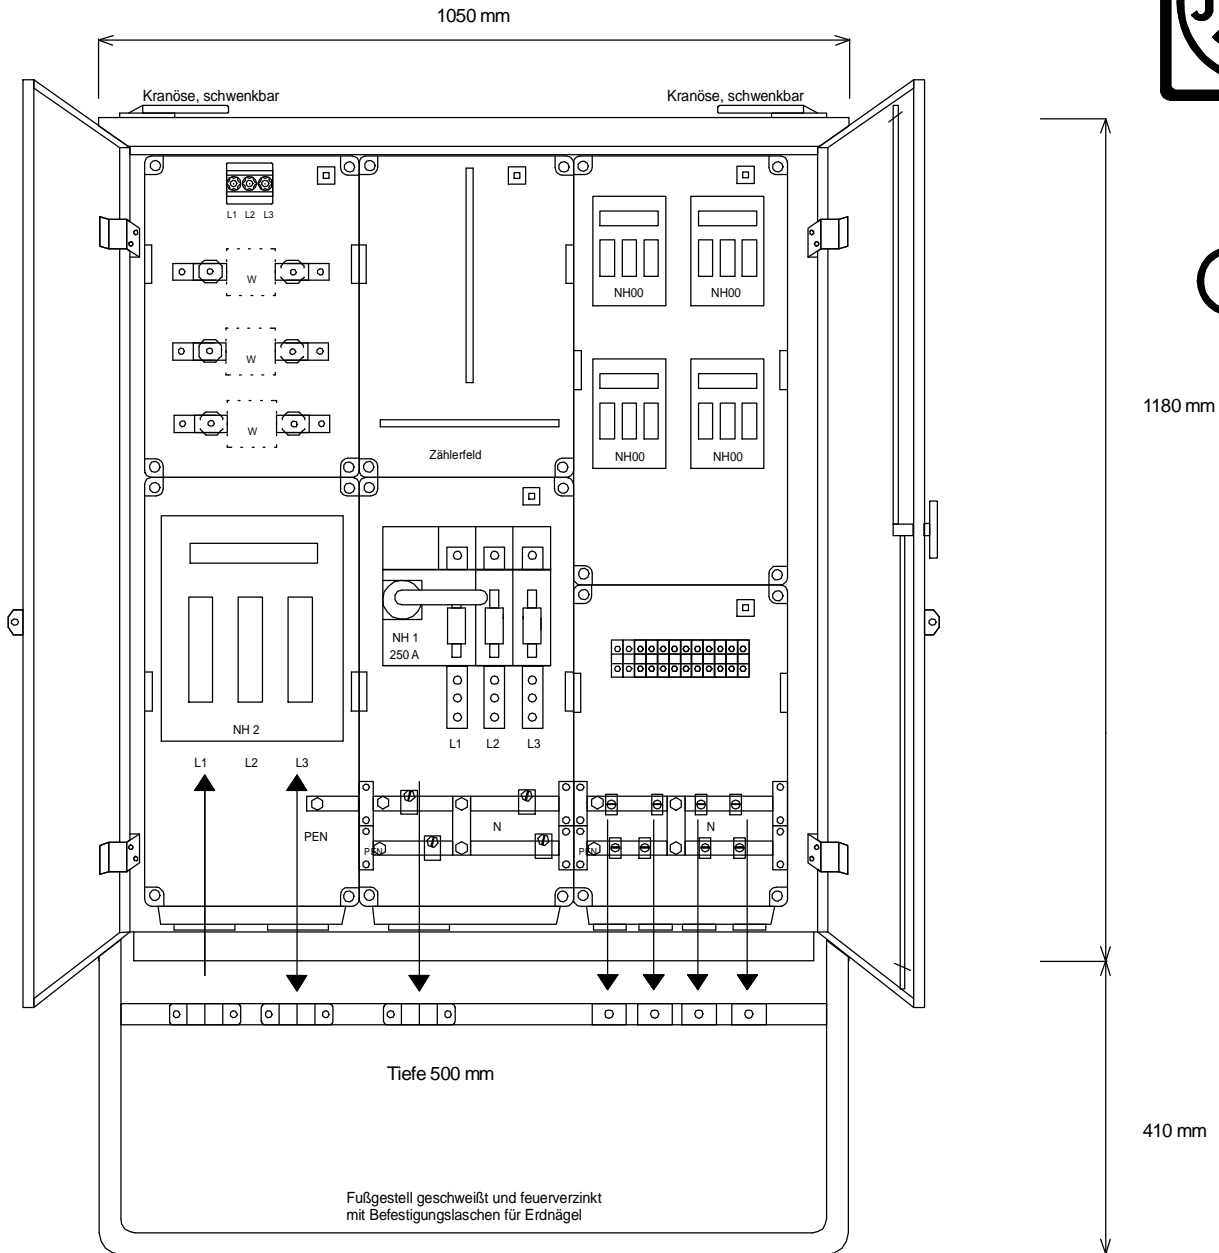

STEIDELE-Baustromverteiler

Typ:	AV 250/4	Nr.: 2202
Artikelgruppe:	Anschlußschrank	gezeichnet am
Leistung:	173 kVA	09.12.09