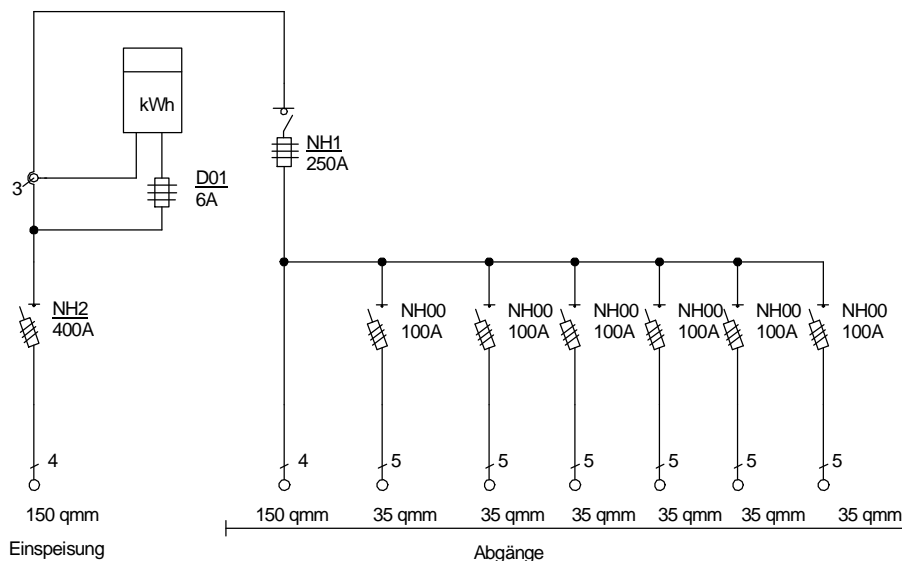

STEIDELE-Baustromverteiler

1400 mm

Typ: AV 250/6-L

Artikelgruppe: Anschlußschrank

Leistung: 173 kVA

Nr.: 2206

gezeichnet am

09.12.09