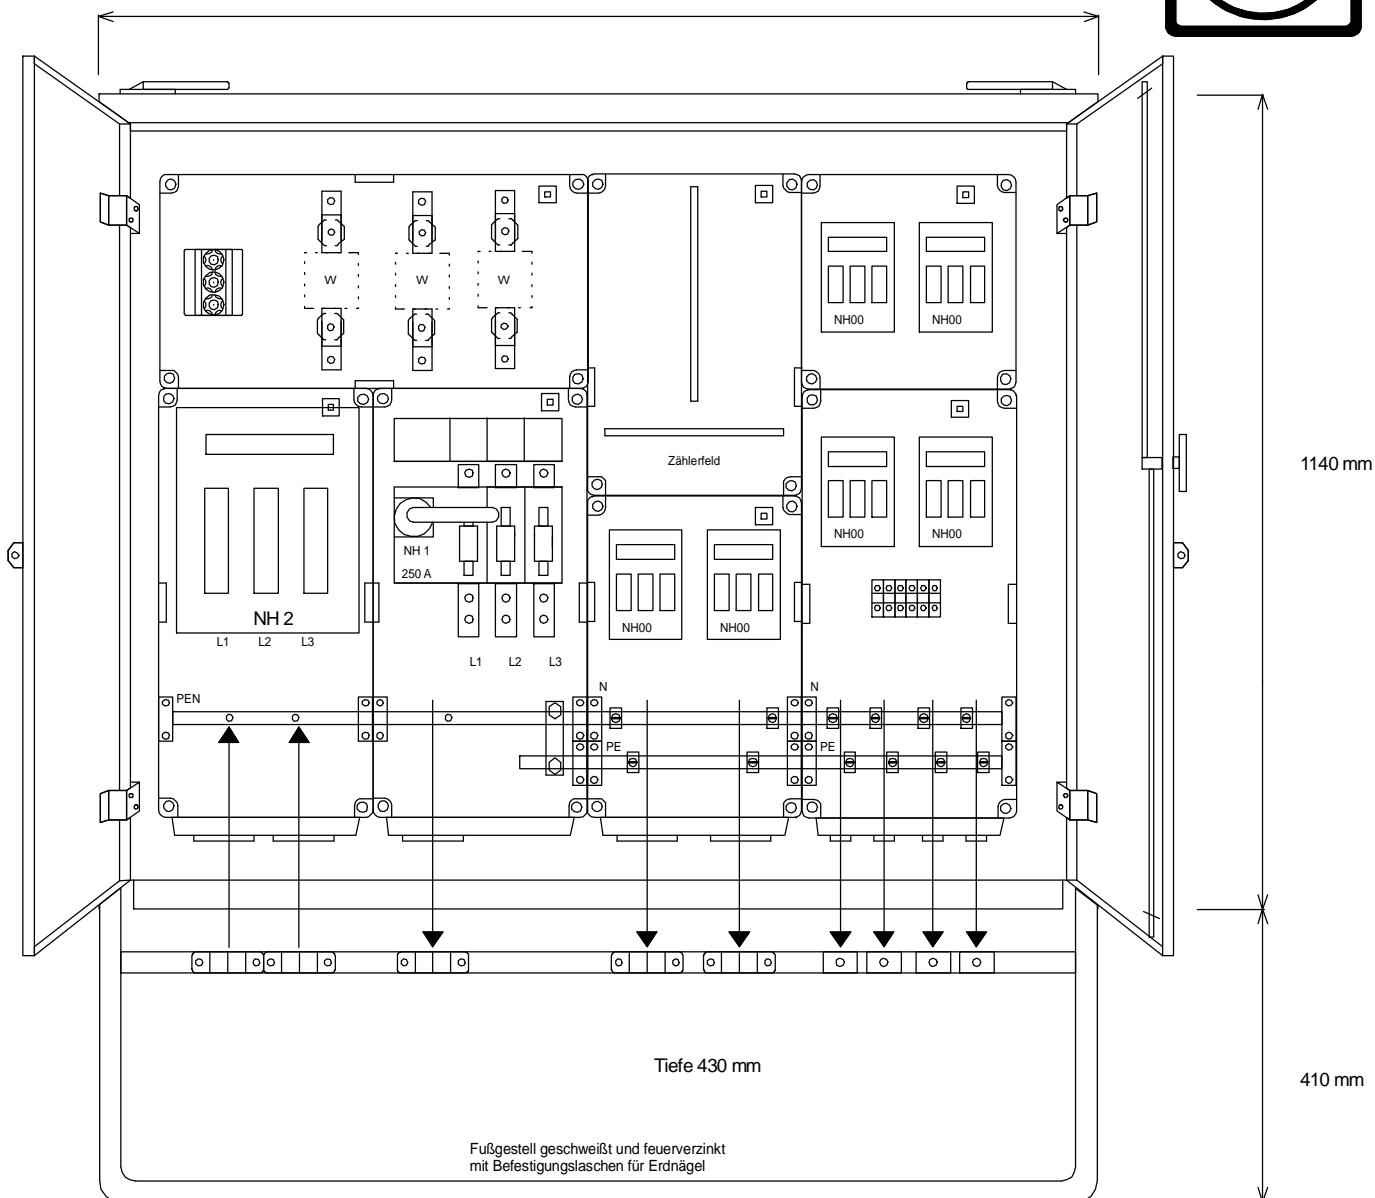

STEIDELE-Baustromverteiler

1400 mm

Typ: AV 250/6-L

Artikelgruppe: Anschlußschrank

Leistung: 173 kVA

Nr.: 2206

gezeichnet am

09.12.09