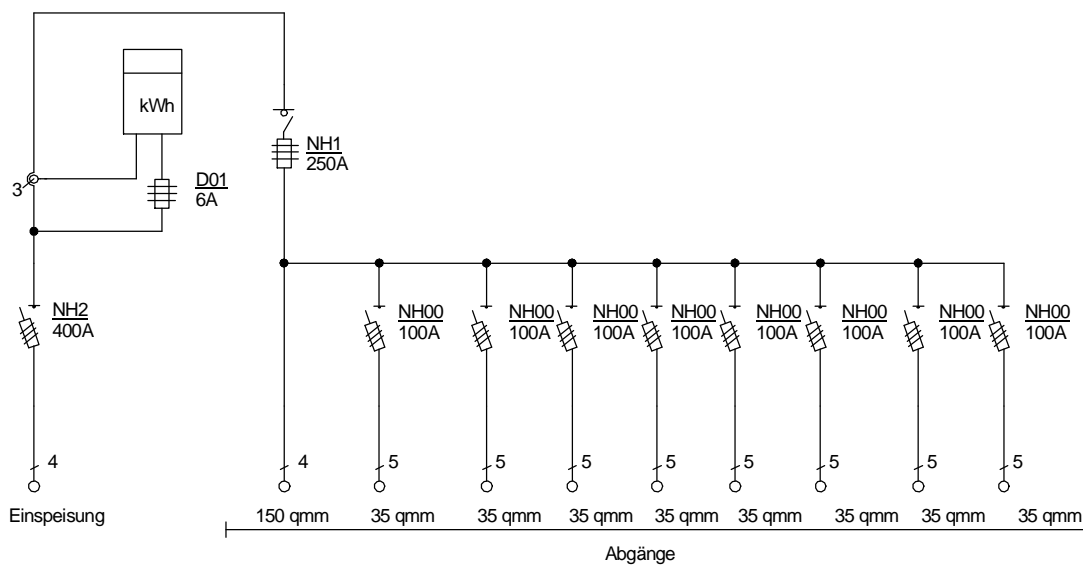

STEIDELE-Baustromverteiler

Typ:	AV 250/8-LSL	Nr.: 2208
Artikelgruppe:	Anschlußschrank	gezeichnet am
Leistung:	173 kVA	09.12.09