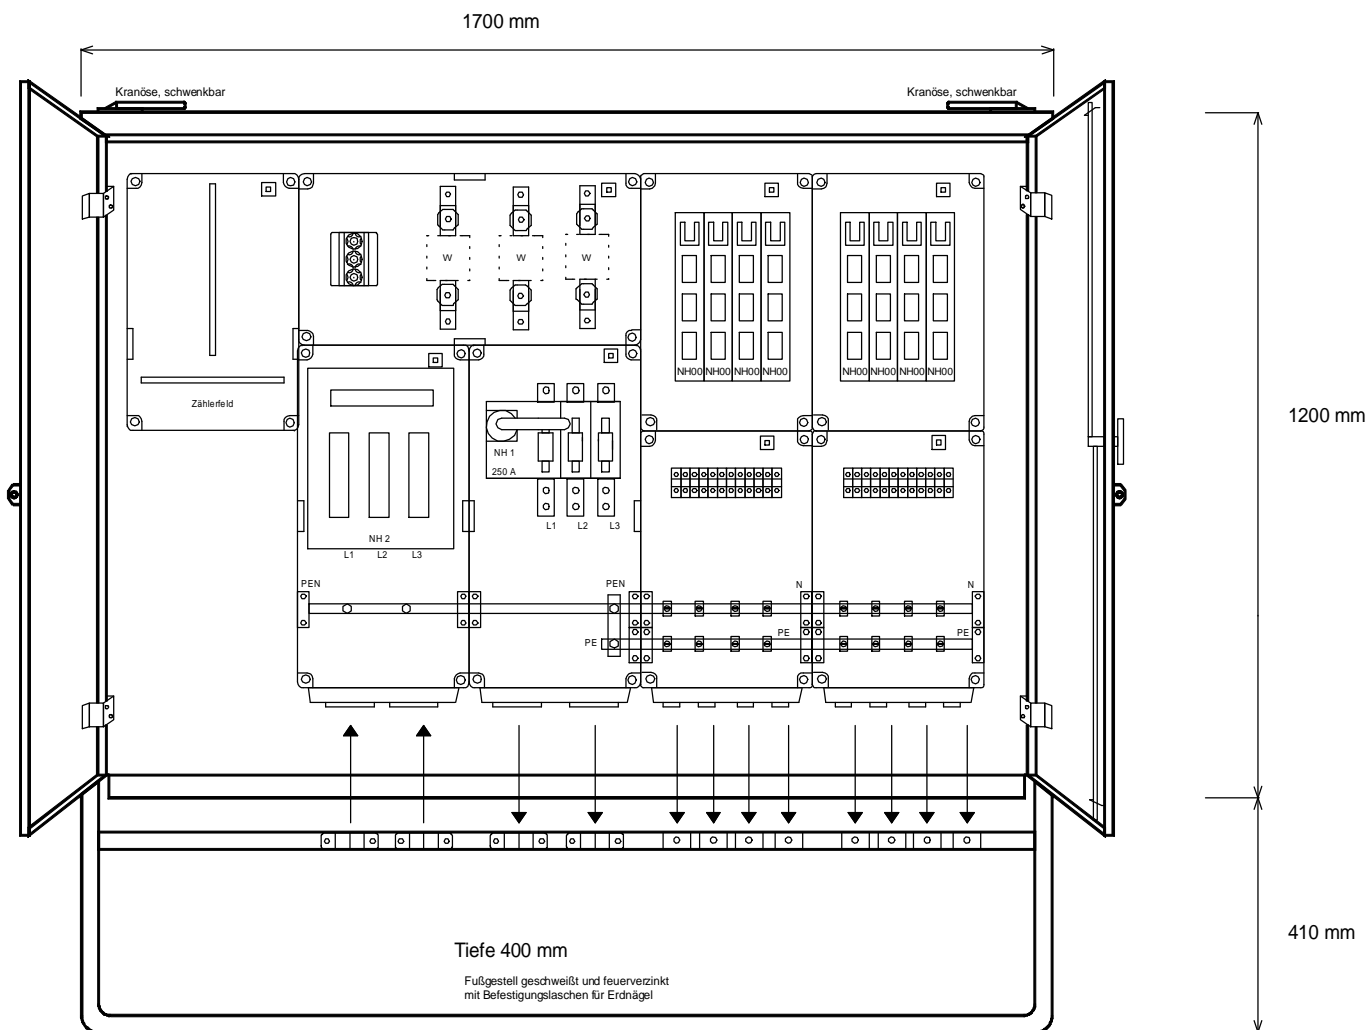

STEIDELE-Baustromverteiler

Typ:	AV 250/8-LSL	Nr.: 2208
Artikelgruppe:	Anschlußschrank	gezeichnet am
Leistung:	173 kVA	09.12.09