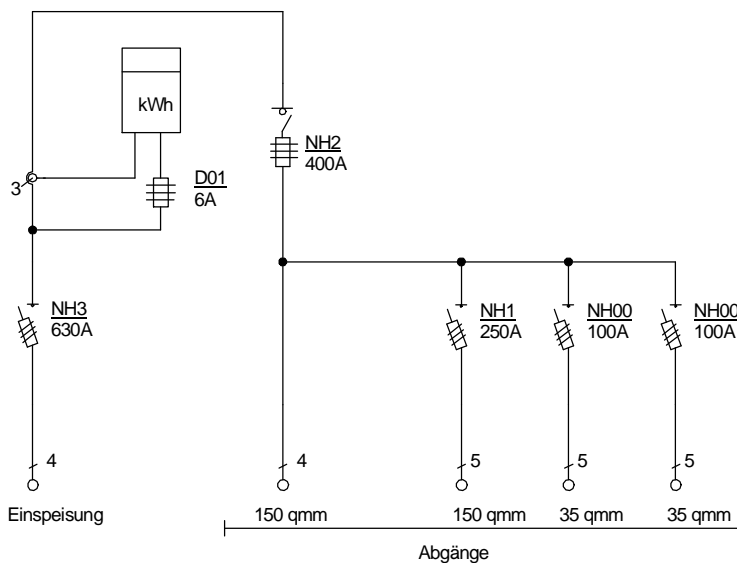

# STEIDELE-Baustromverteiler

1400 mm

Typ:	AV 400/3	Nr.: 2320
Artikelgruppe:	Anschlußschrank	gezeichnet am
Leistung:	277 kVA	09.12.09