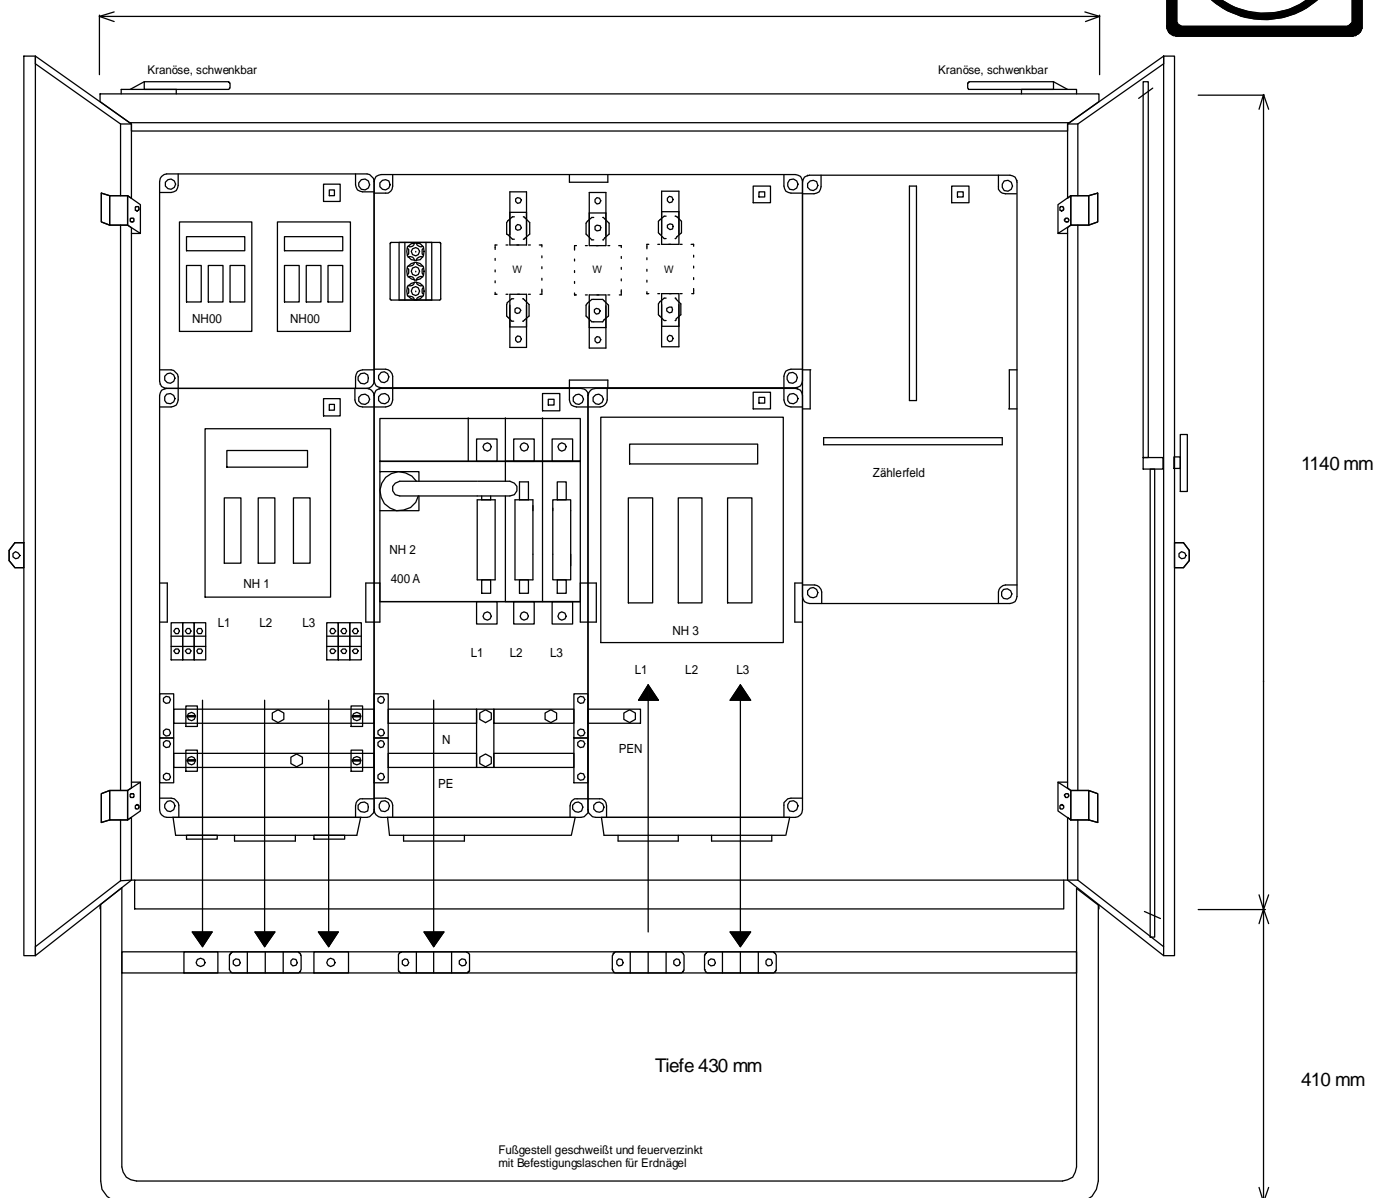

# STEIDELE-Baustromverteiler

1400 mm

Typ:	AV 400/3	Nr.: 2320
Artikelgruppe:	Anschlußschrank	gezeichnet am
Leistung:	277 kVA	09.12.09