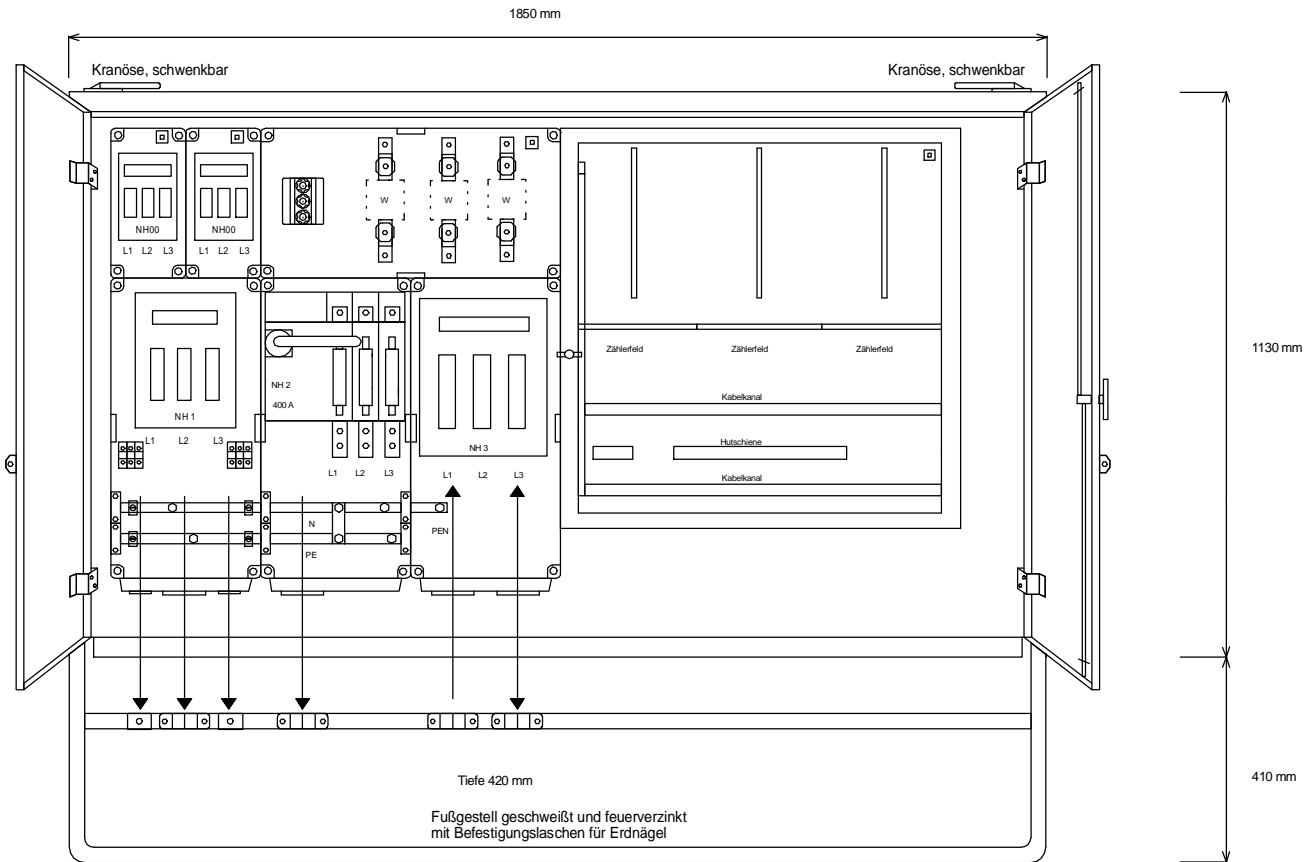

STEIDELE-Baustromverteiler

Typ:	AV 400-B	Nr.: 2330
Artikelgruppe:	Anschlußschrank	gezeichnet am
Leistung:	277 kVA	09.12.09