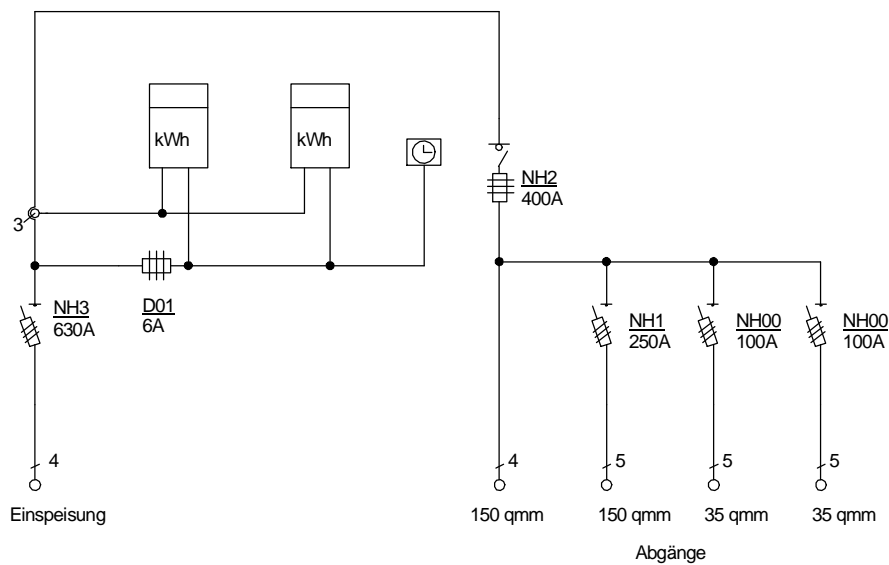

STEIDELE-Baustromverteiler

Typ:	AV 400-B	Nr.: 2330
Artikelgruppe:	Anschlußschrank	gezeichnet am
Leistung:	277 kVA	09.12.09