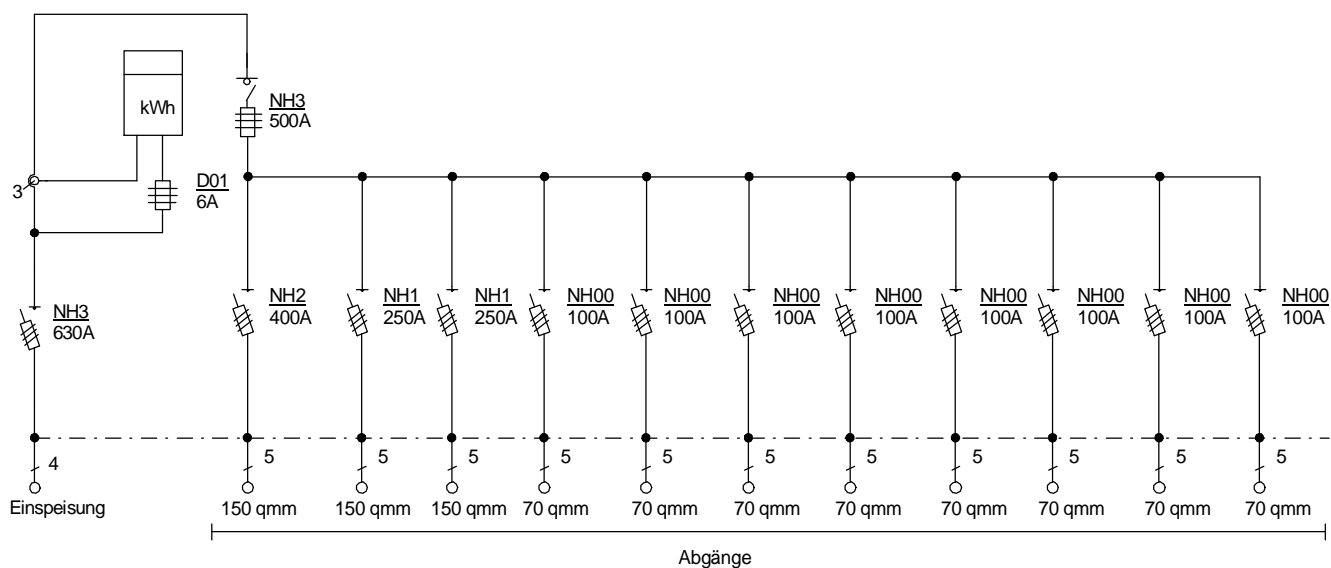

STEIDELE-Baustromverteiler

Typ:	AV 500/821-LSL	Nr.: 2400
Artikelgruppe:	Anschlußschrank	gezeichnet am
Leistung:	346 kVA	09.12.09