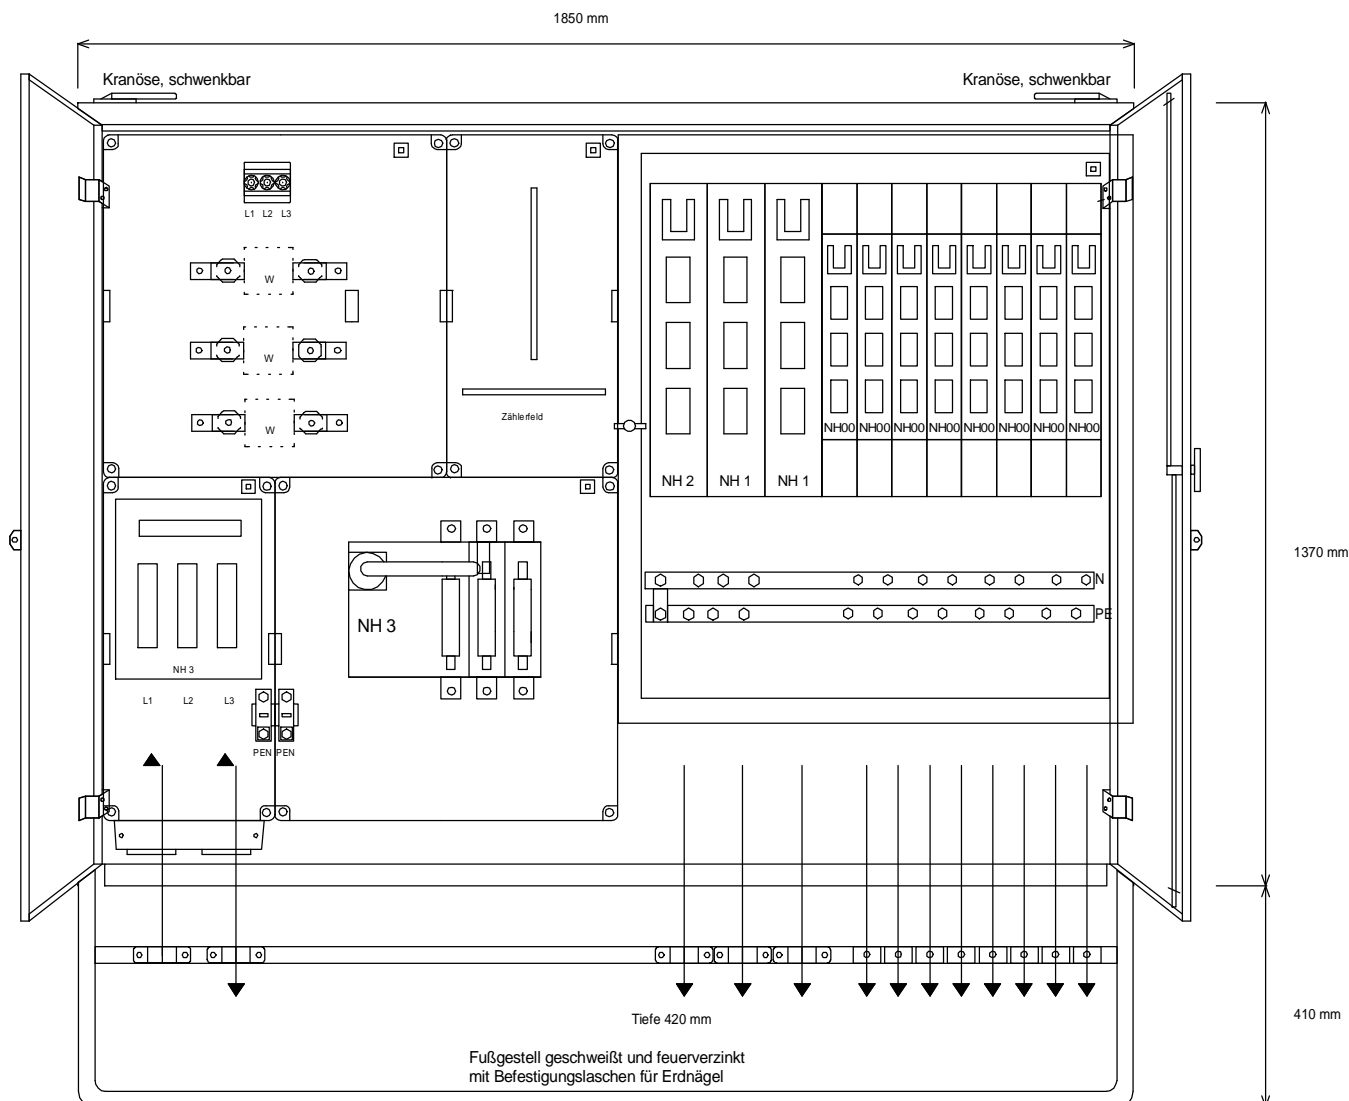

STEIDELE-Baustromverteiler

Typ:	AV 500/821-LSL	Nr.: 2400
Artikelgruppe:	Anschlußschrank	gezeichnet am
Leistung:	346 kVA	09.12.09