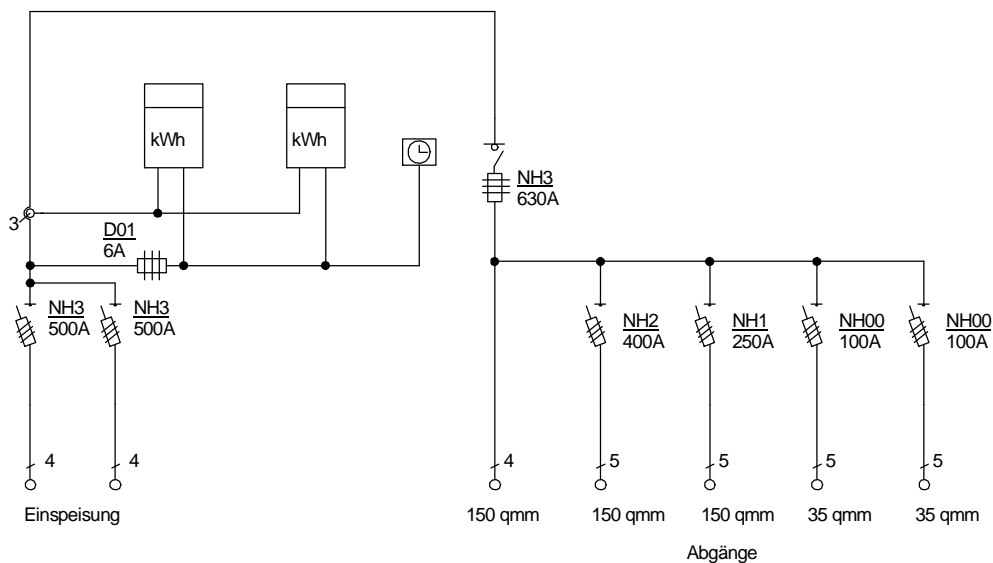

STEIDELE-Baustromverteiler

Typ:	AV 630-B	Nr.: 2500
Artikelgruppe:	Anschlußschrank	gezeichnet am
Leistung:	436 kVA	09.12.09