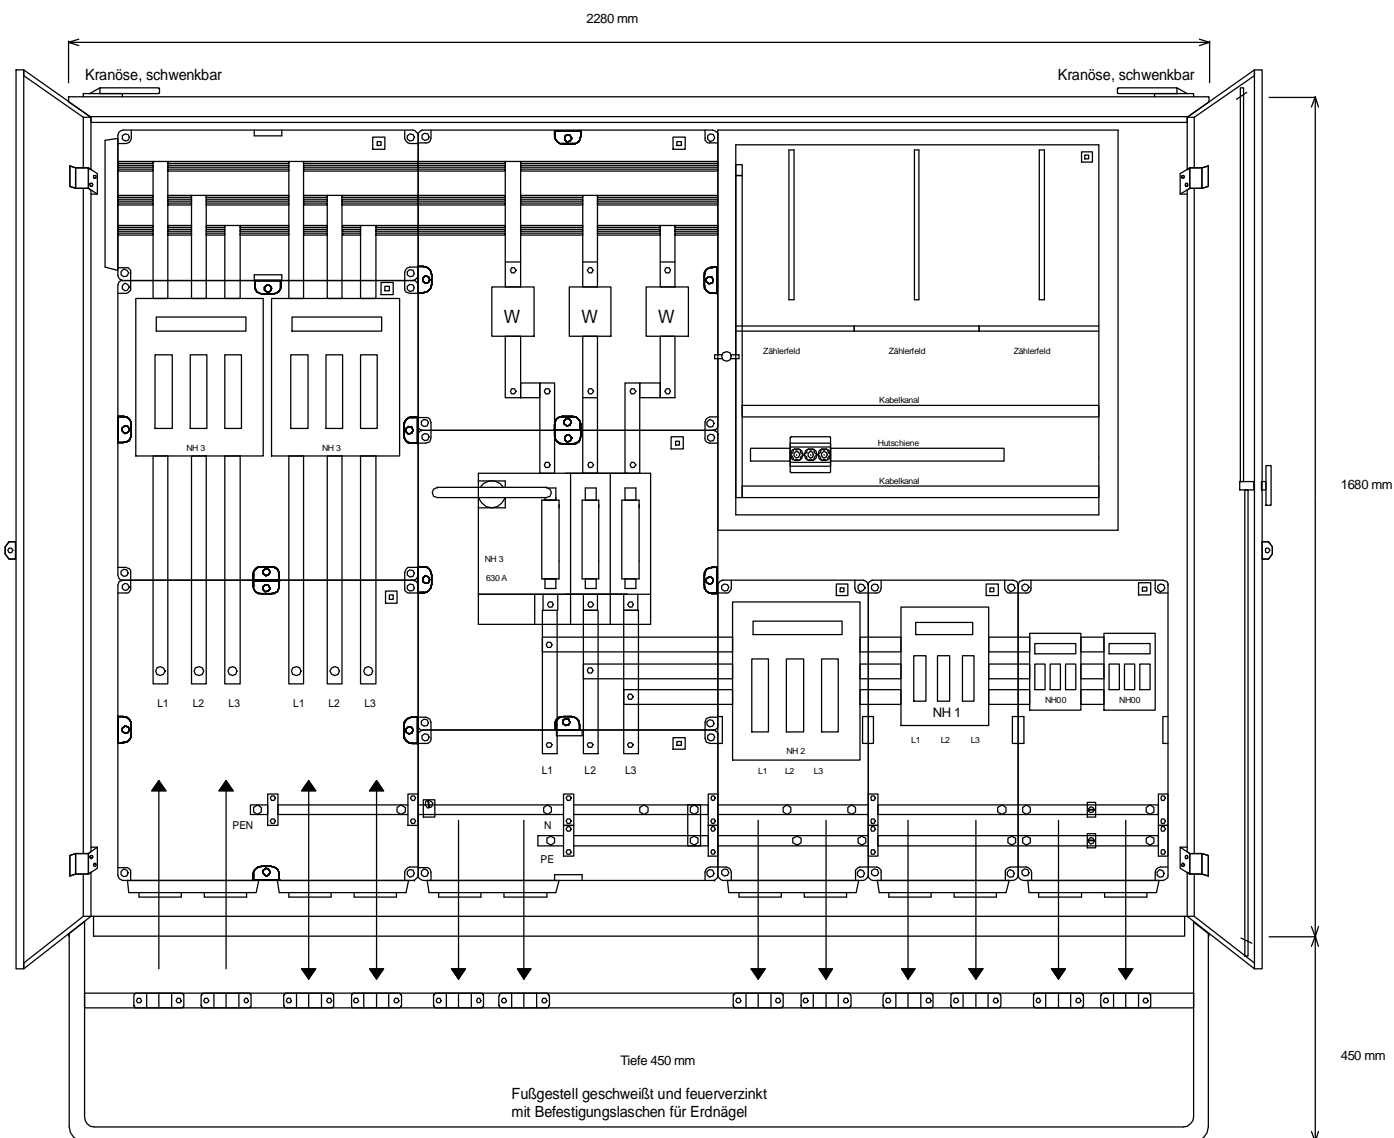

STEIDELE-Baustromverteiler

Typ:	AV 630-B	Nr.: 2500
Artikelgruppe:	Anschlußschrank	gezeichnet am
Leistung:	436 kVA	09.12.09