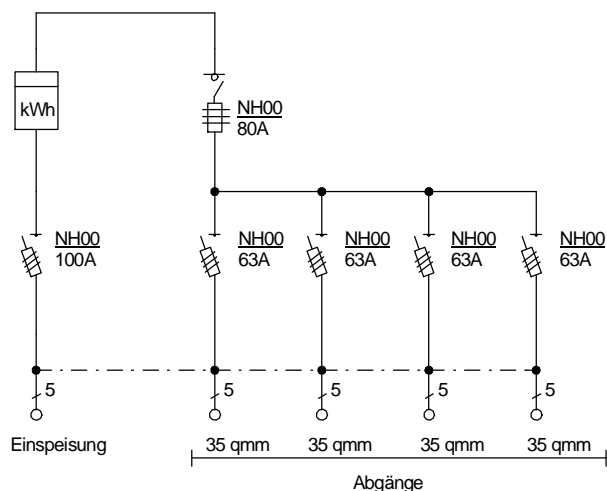

STEIDELE-Baustromverteiler

Typ:	AV 80/4	Nr.: 2070
Artikelgruppe:	Anschlußschrank	gezeichnet am
Leistung:	55 kVA	23.10.09