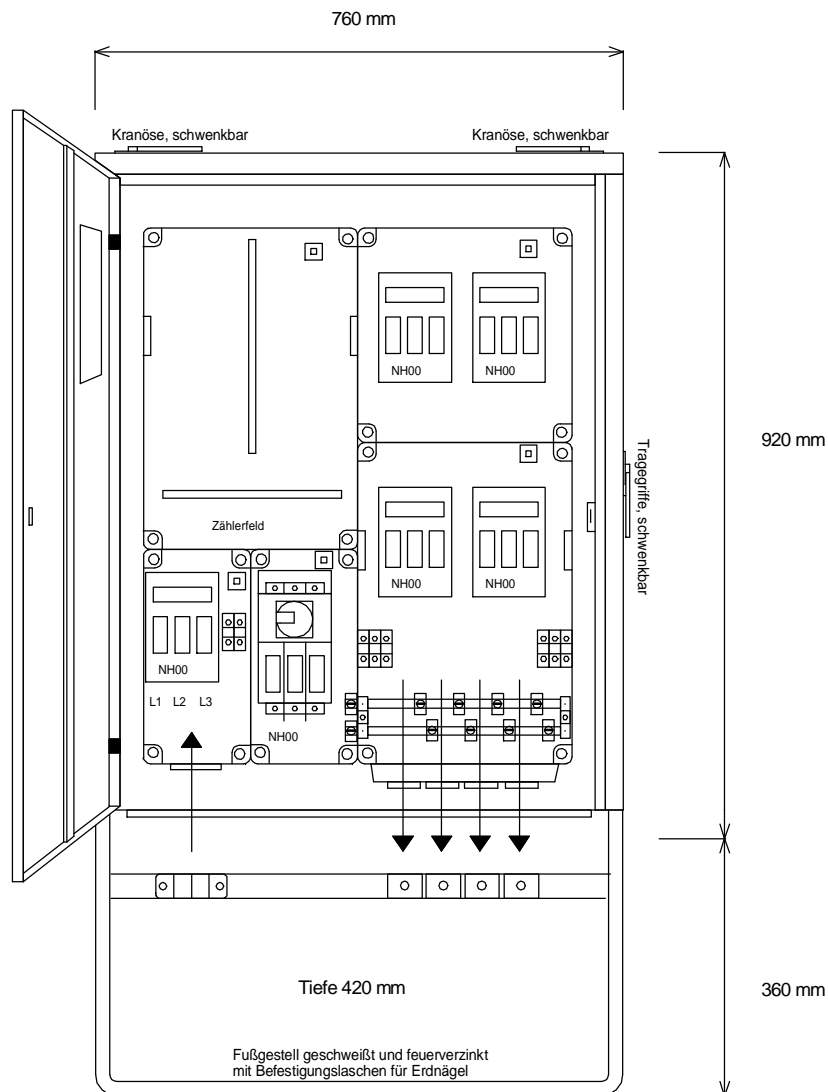

STEIDELE-Baustromverteiler

Typ:	AV 80/4	Nr.: 2070
Artikelgruppe:	Anschlußschrank	gezeichnet am
Leistung:	55 kVA	23.10.09