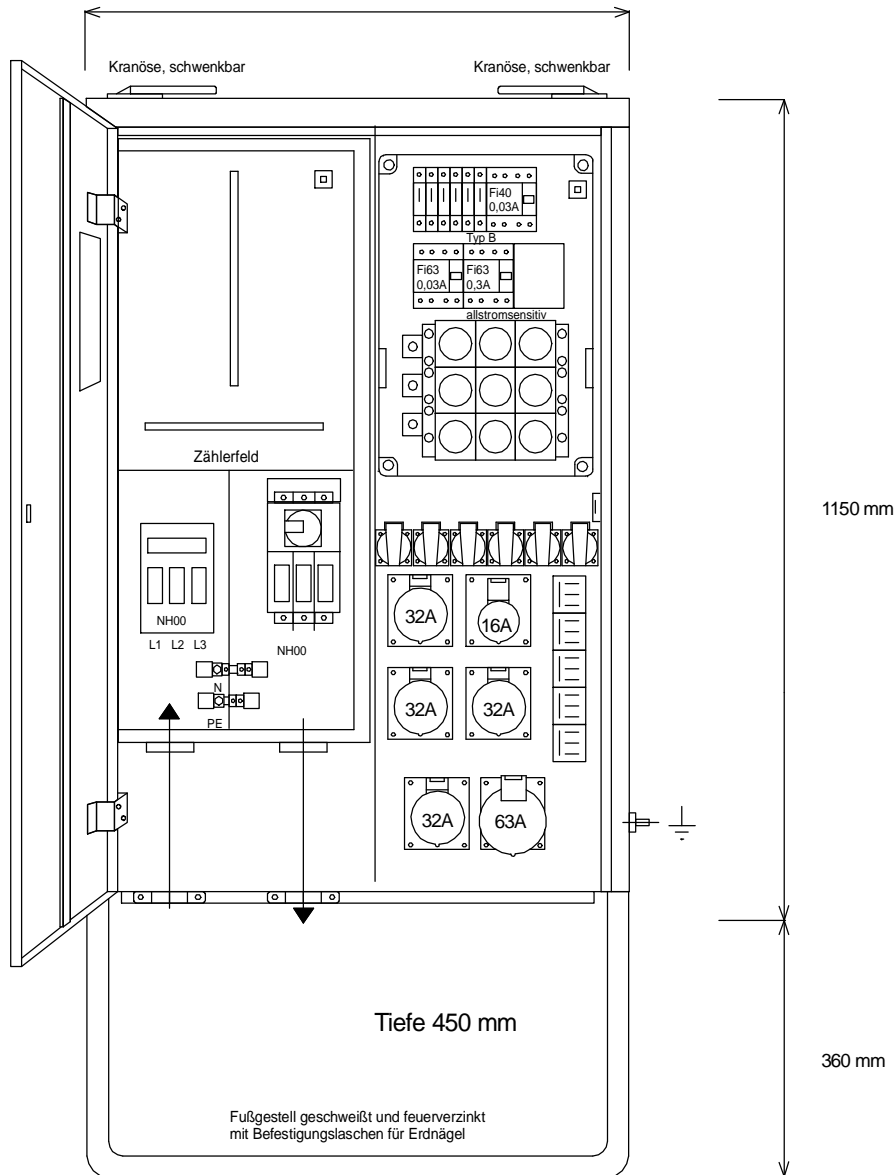

STEIDELE - Baustromverteiler

www.steidele-stromverteiler.de

760 mm

Typ:	AVEV 100/141-6-B	Nr.:	1311
Artikelgruppe:	Anschlußverteiler	gezeichnet am/von:	
Leistung:	69kVA	09.11.09 / Uffinger	