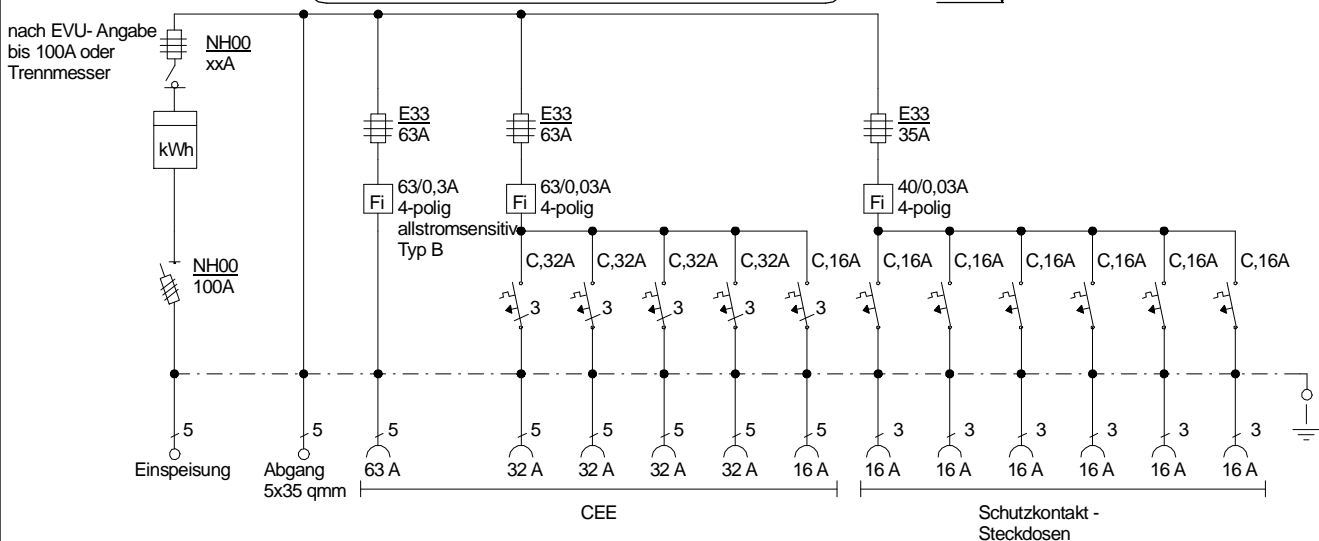

STEIDELE - Baustromverteiler

www.steidele-stromverteiler.de

760 mm

Typ:	AVEV 100/141-6-B	Nr.:	1311
Artikelgruppe:	Anschlußverteiler	gezeichnet am/von:	
Leistung:	69kVA	09.11.09 / Uffinger	