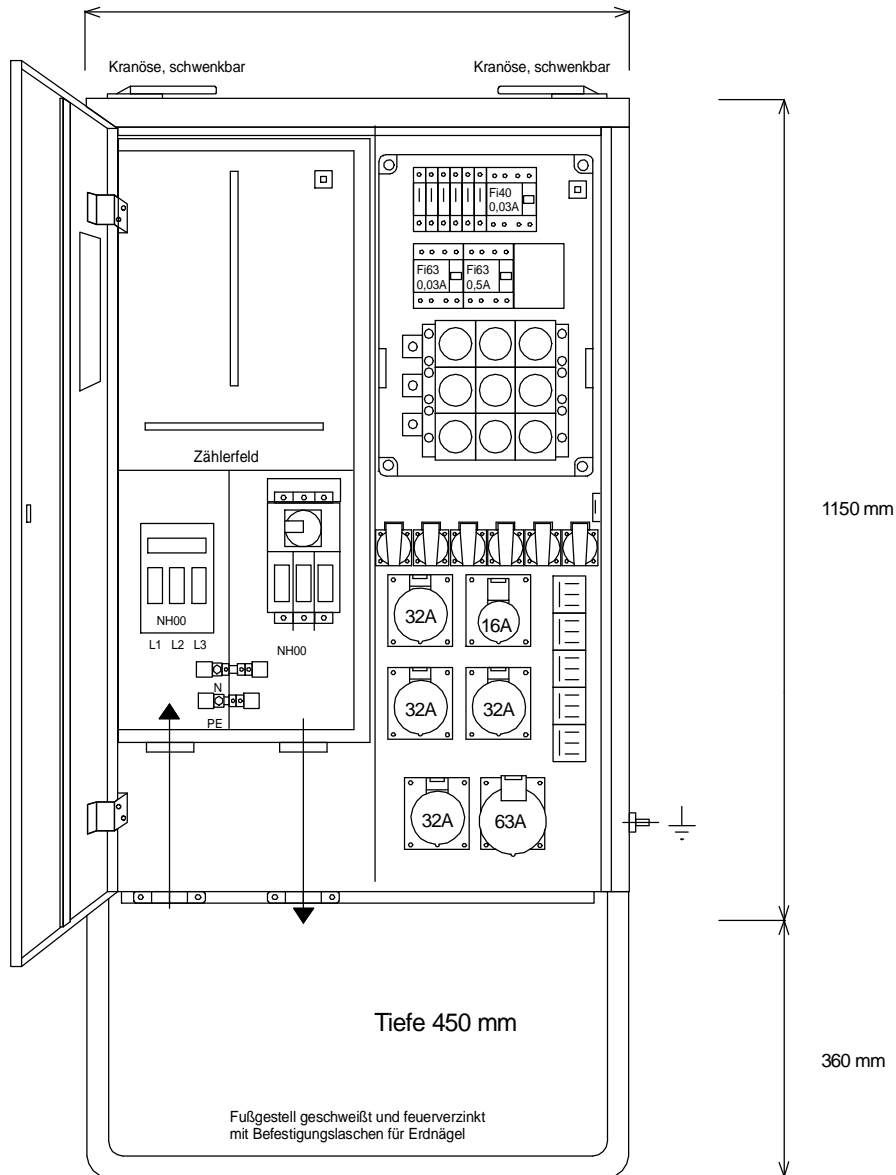

# STEIDELE - Baustromverteiler

www.steidele-stromverteiler.de

760 mm

Typ:	AVEV 100/141-6	Nr.:	1310
Artikelgruppe:	Anschlußverteiler	gezeichnet am/von:	
Leistung:	69kVA	09.11.09 / Uffinger	