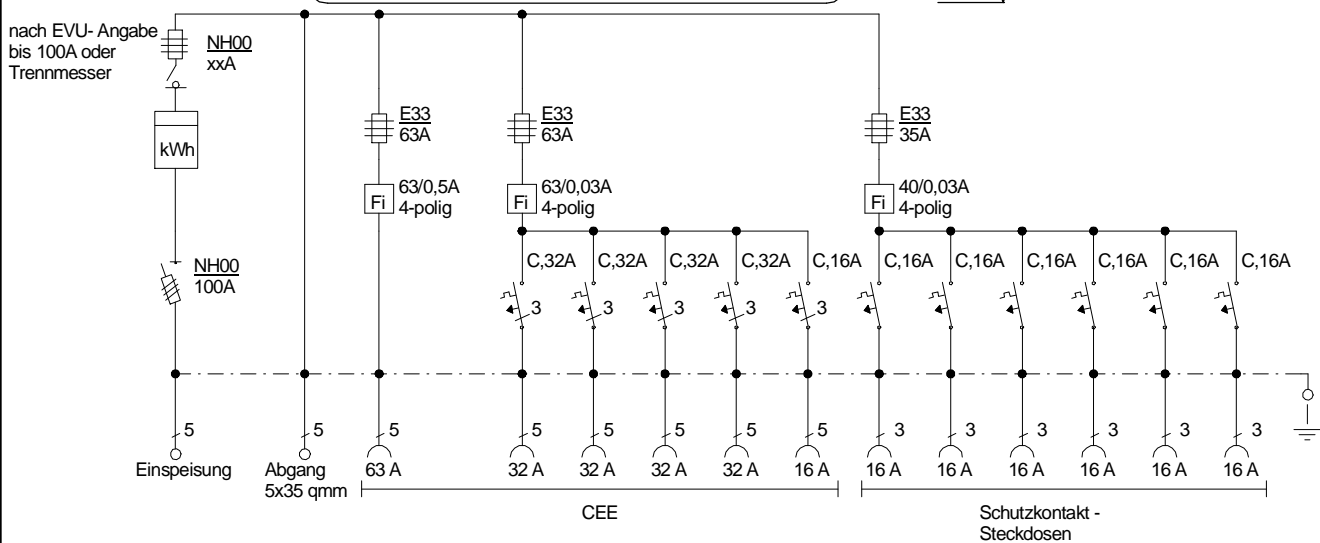

# STEIDELE - Baustromverteiler

www.steidele-stromverteiler.de

760 mm

Typ:	AVEV 100/141-6	Nr.:	1310
Artikelgruppe:	Anschlußverteiler	gezeichnet am/von:	
Leistung:	69kVA	09.11.09 / Uffinger	