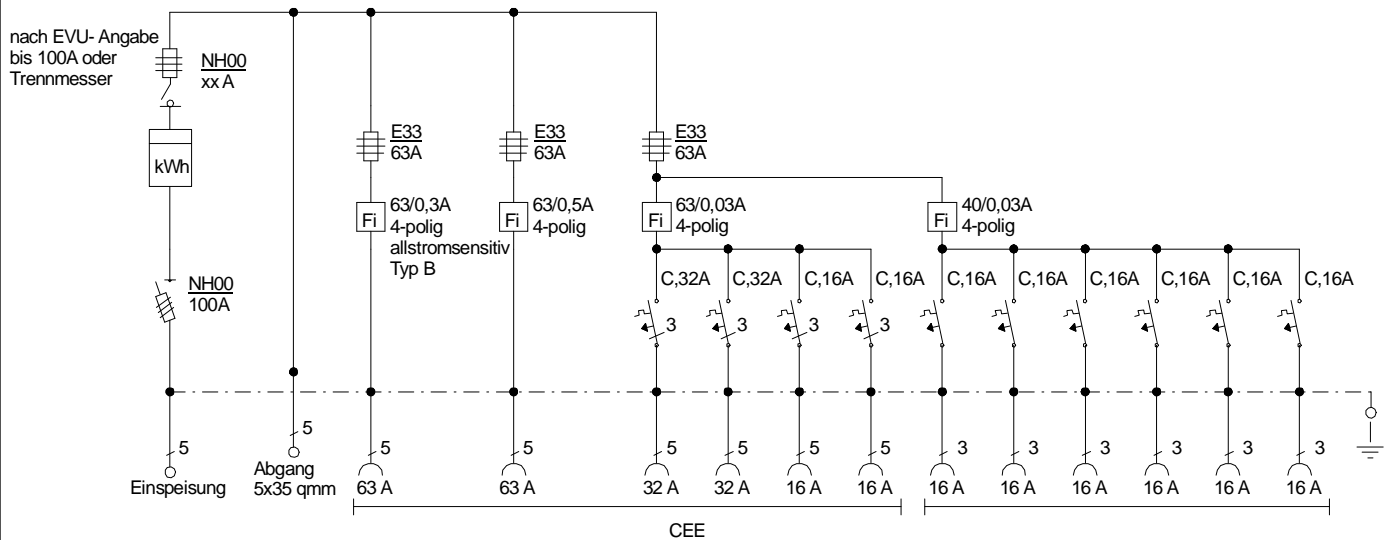

STEIDELE - Baustromverteiler

www.steidele-stromverteiler.de

760 mm

Typ:	AVEV 100/222-6-B	Nr.: 1321
Artikelgruppe:	Anschlußverteiler	gezeichnet am/von:
Leistung:	69kVA	09.11.09 / Uffinger