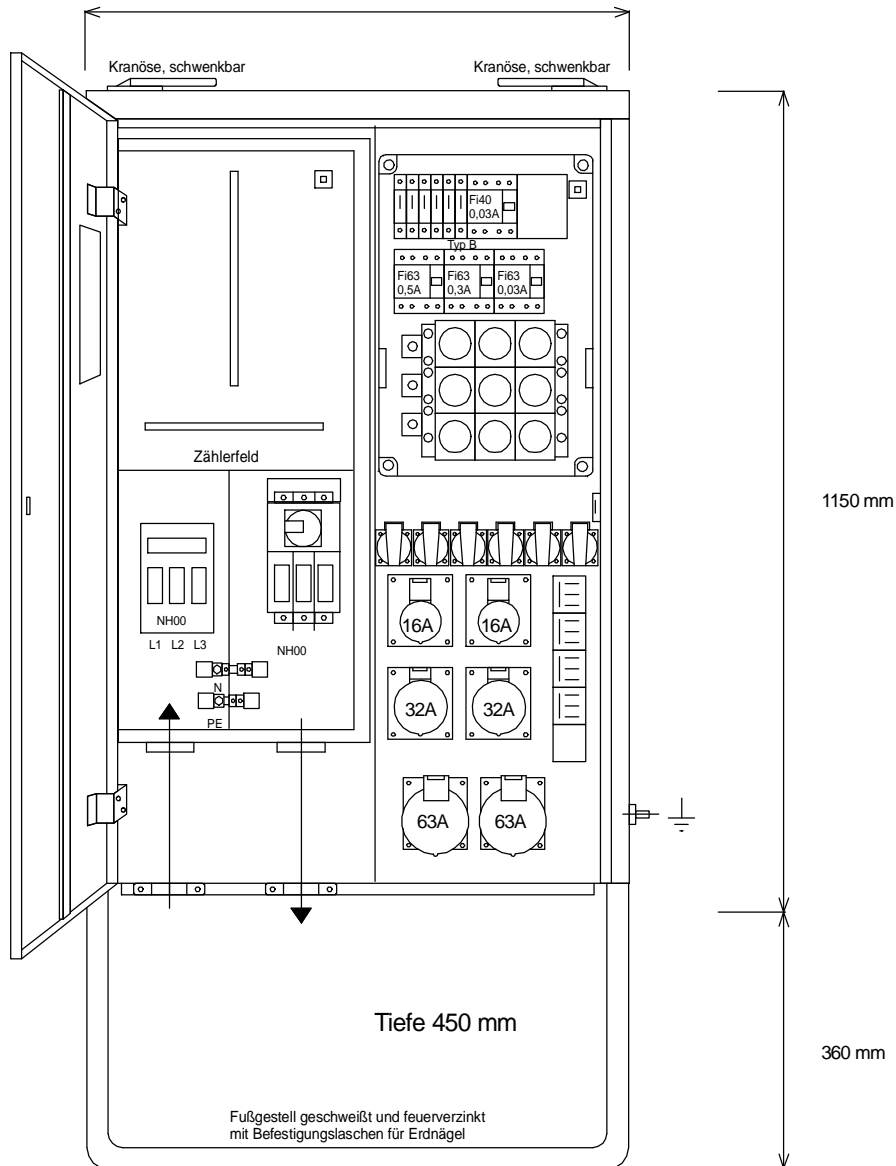

STEIDELE - Baustromverteiler

www.steidele-stromverteiler.de

760 mm

Typ:	AVEV 100/222-6-B	Nr.: 1321
Artikelgruppe:	Anschlußverteiler	gezeichnet am/von:
Leistung:	69kVA	09.11.09 / Uffinger