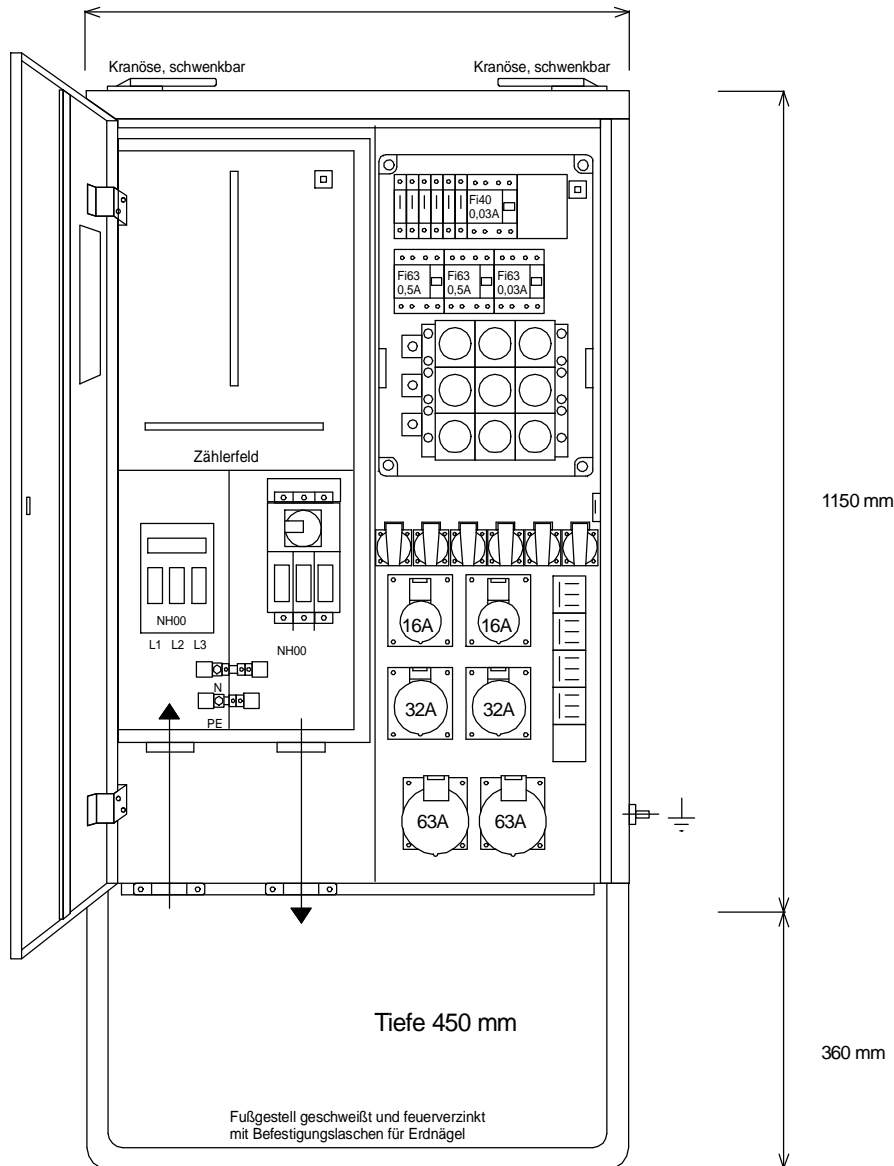

STEIDELE - Baustromverteiler

www.steidele-stromverteiler.de

760 mm

| | | |
|----------------|-------------------|---------------------|
| Typ: | AVEV 100/222-6 | Nr.: 1320 |
| Artikelgruppe: | Anschlußverteiler | gezeichnet am/von: |
| Leistung: | 69kVA | 09.11.09 / Uffinger |