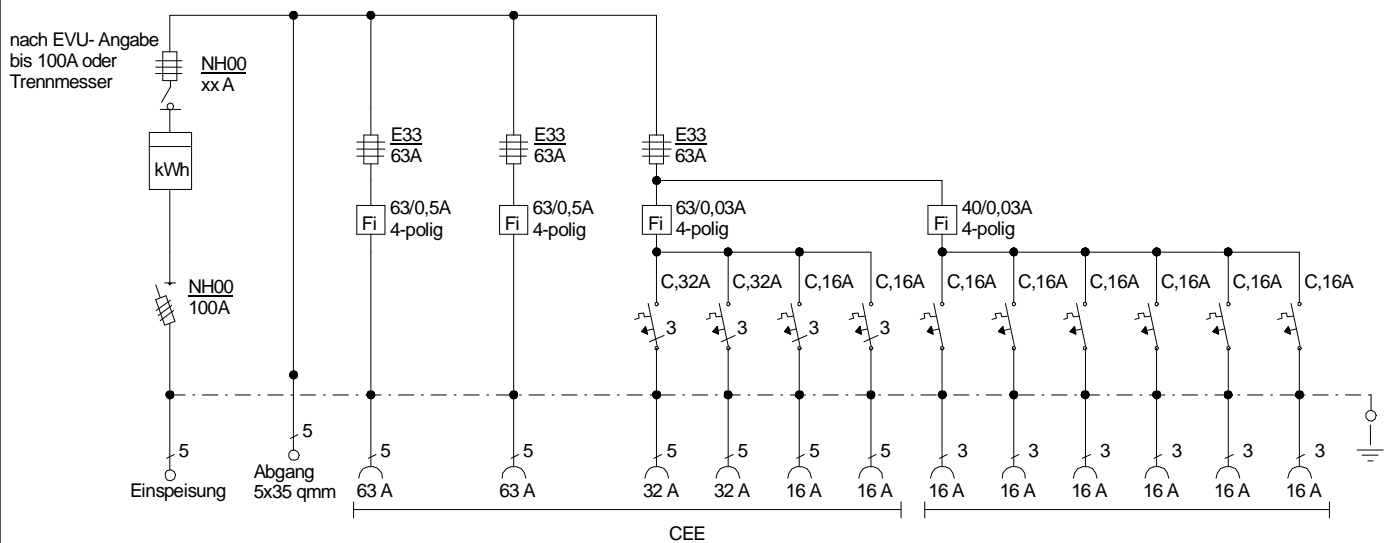

STEIDELE - Baustromverteiler

www.steidele-stromverteiler.de

760 mm

| | | |
|----------------|-------------------|---------------------|
| Typ: | AVEV 100/222-6 | Nr.: 1320 |
| Artikelgruppe: | Anschlußverteiler | gezeichnet am/von: |
| Leistung: | 69kVA | 09.11.09 / Uffinger |