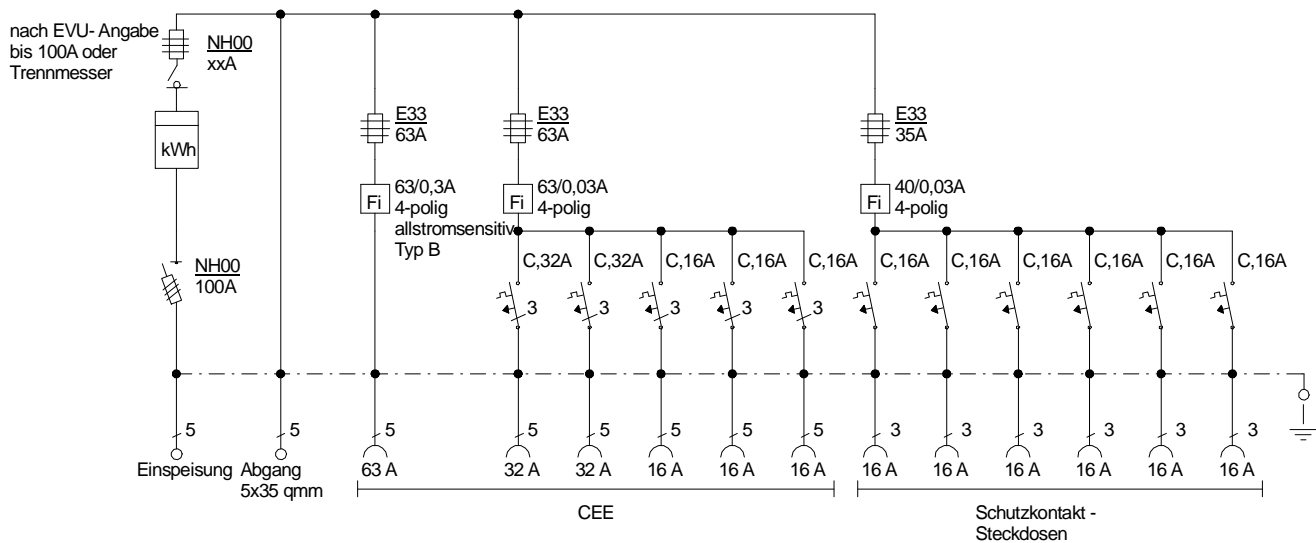

STEIDELE - Baustromverteiler

www.steidele-stromverteiler.de

760 mm

Typ:	AVEV 100/321-6-B	Nr.:	1301
Artikelgruppe:	Anschlußverteiler	gezeichnet am/von:	
Leistung:	69kVA	09.11.09 / Uffinger	