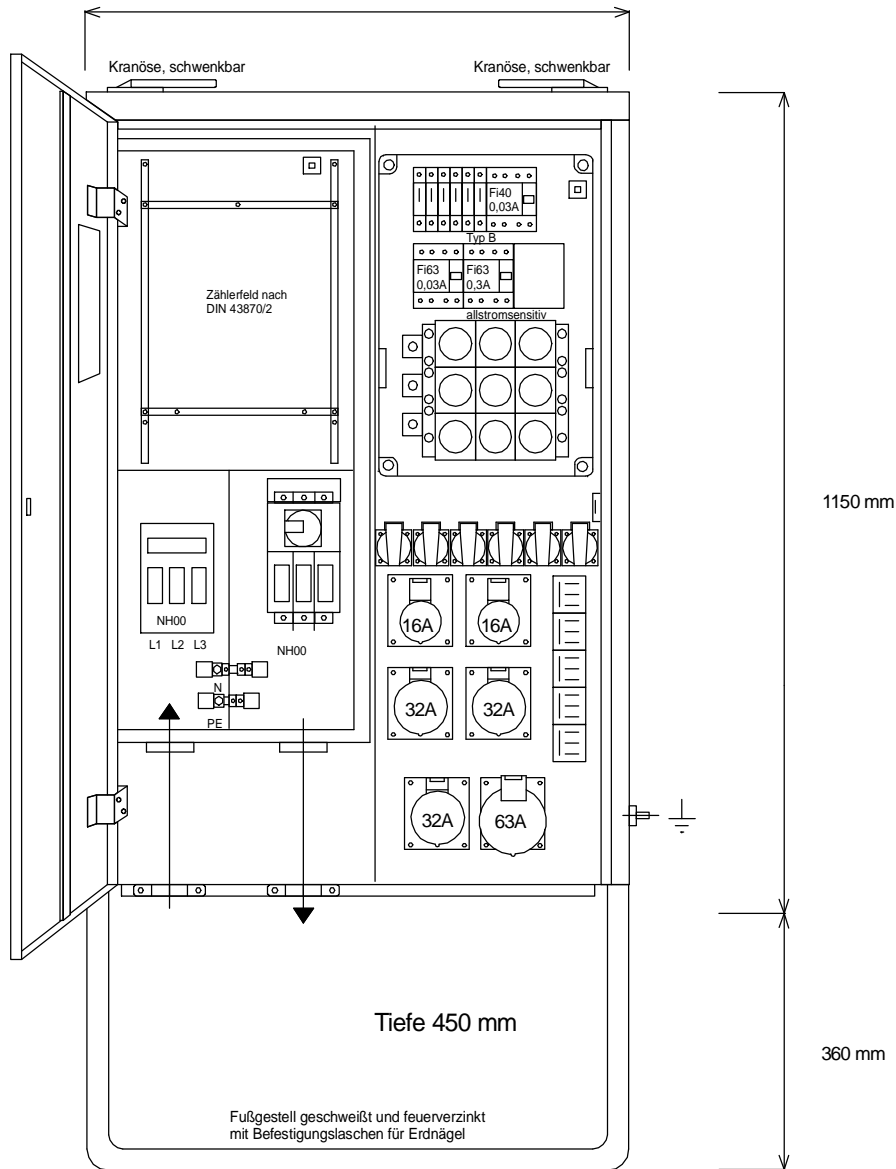

STEIDELE - Baustromverteiler

www.steidele-stromverteiler.de

760 mm

Typ:	AVEV 100/321-6-B	Nr.:	1301
Artikelgruppe:	Anschlußverteiler	gezeichnet am/von:	
Leistung:	69kVA	09.11.09 / Uffinger	