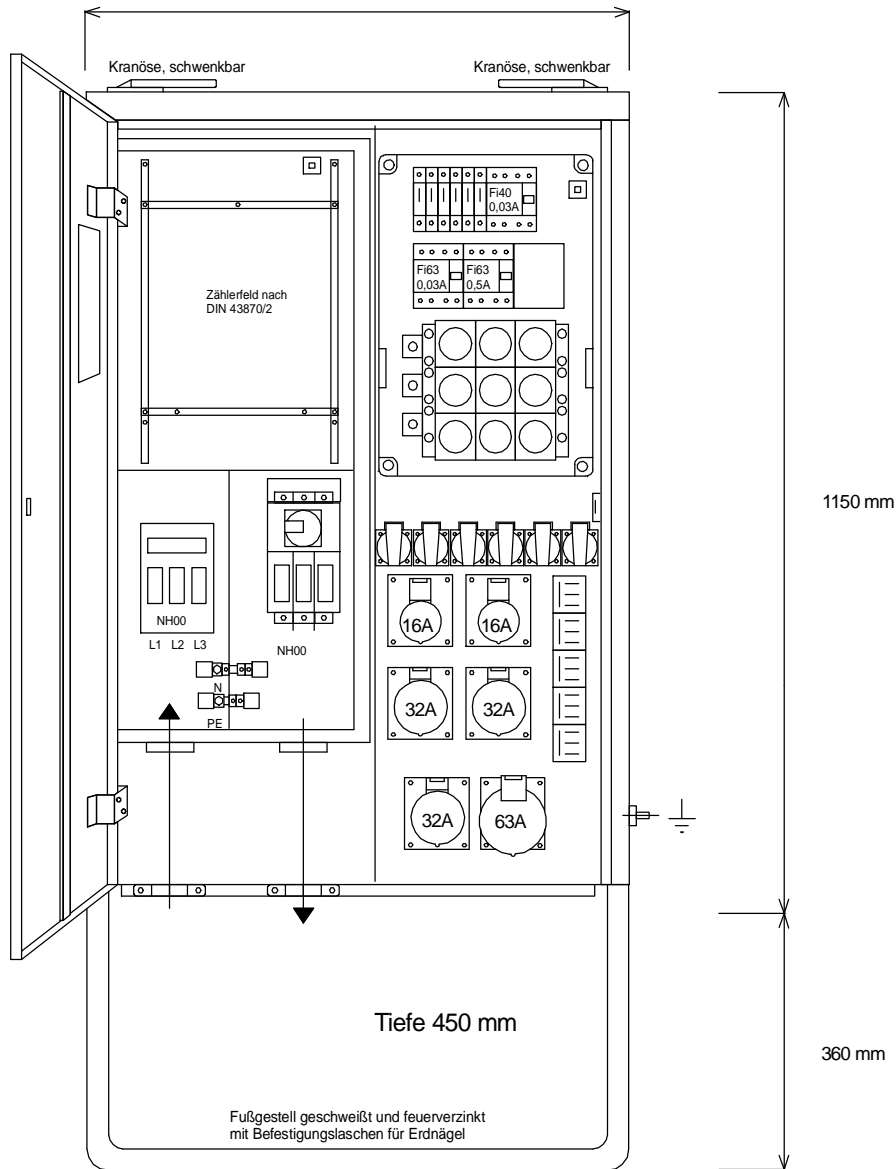

STEIDELE - Baustromverteiler

www.steidele-stromverteiler.de

760 mm

Typ:	AVEV 100/321-6	Nr.: 1300
Artikelgruppe:	Anschlußverteiler	gezeichnet am/von:
Leistung:	69kVA	09.11.09 / Uffinger