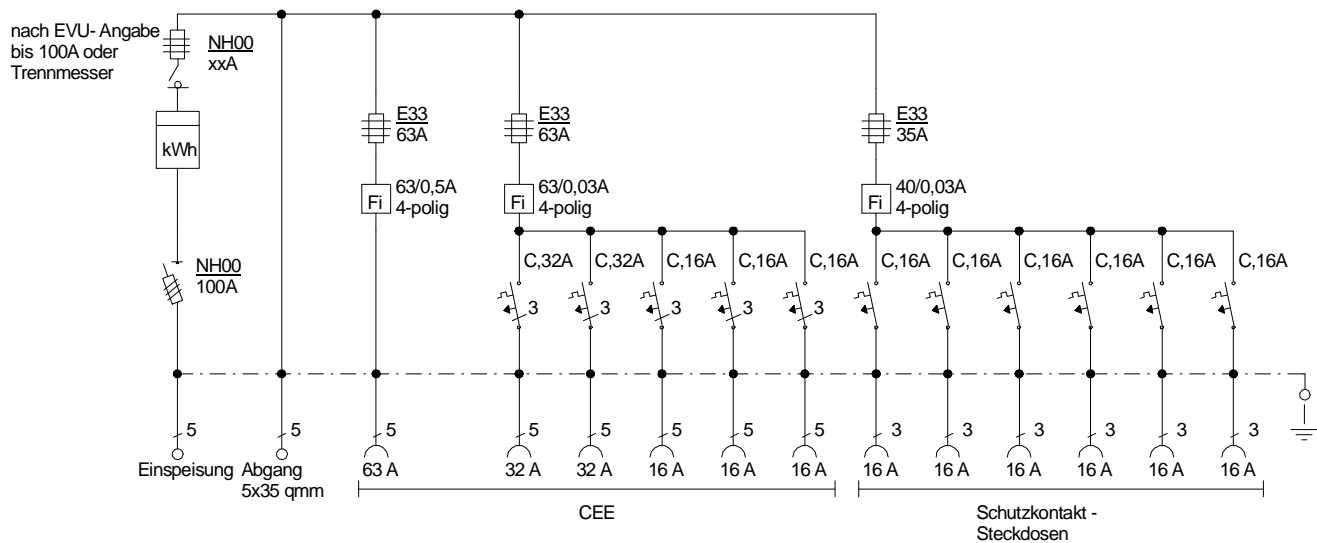

STEIDELE - Baustromverteiler

www.steidele-stromverteiler.de

760 mm

Typ:	AVEV 100/321-6	Nr.: 1300
Artikelgruppe:	Anschlußverteiler	gezeichnet am/von:
Leistung:	69kVA	09.11.09 / Uffinger