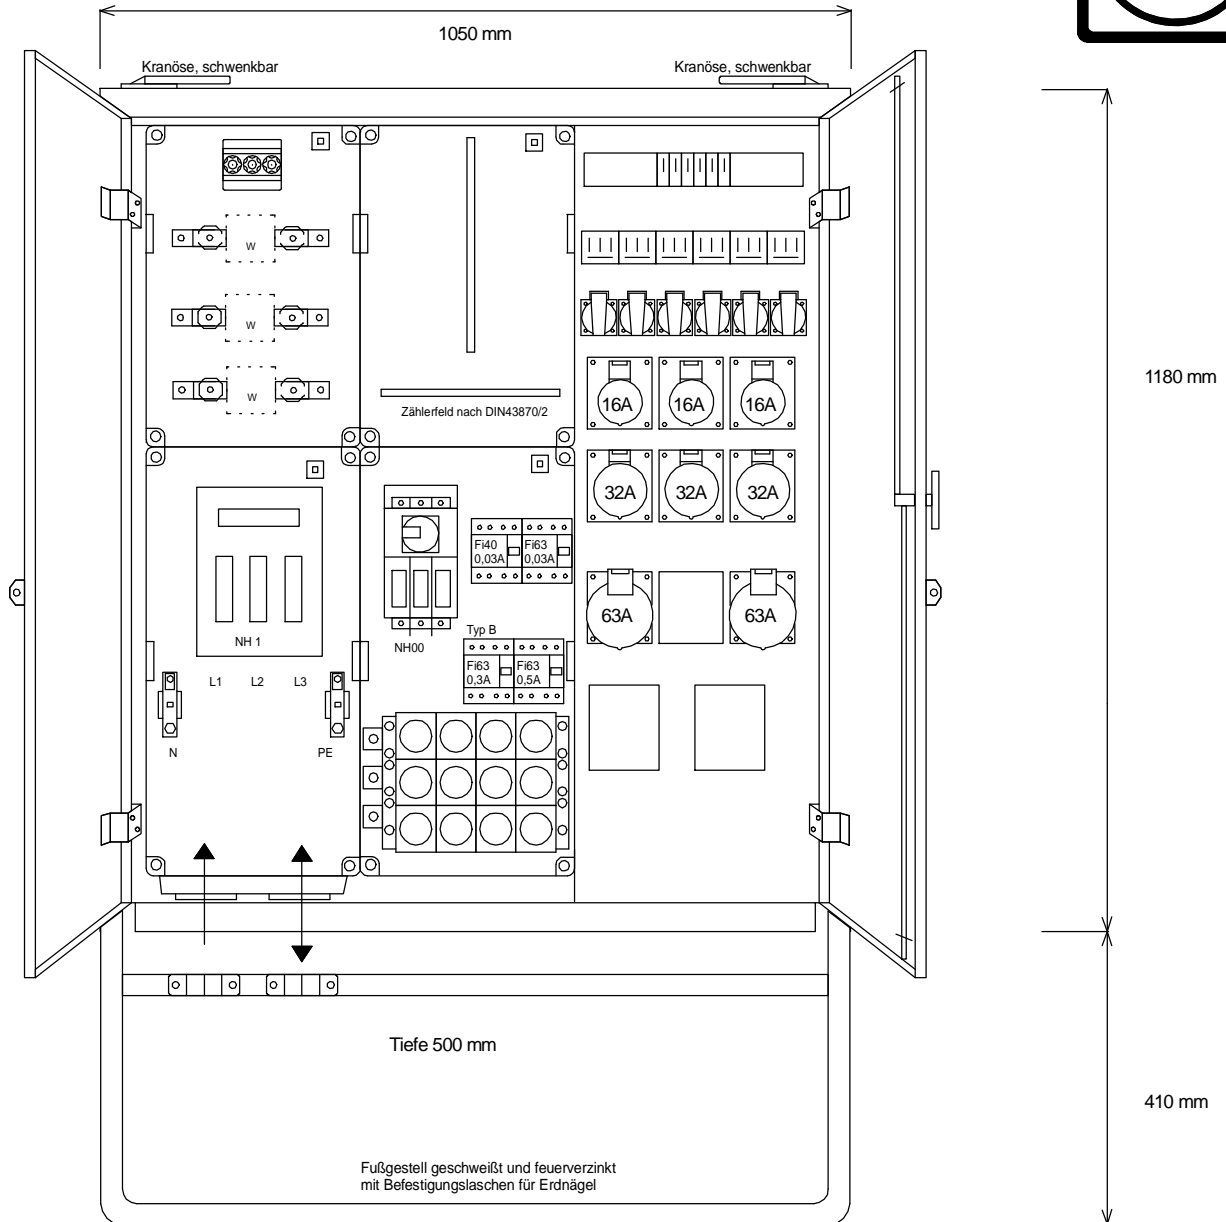

STEIDELE - Baustromverteiler

www.steidele-stromverteiler.de

Typ:	AVEV 125/332-6-B	Nr.:	1331
Artikelgruppe:	Anschlußverteiler	gezeichnet am/von:	
Leistung:	87kVA	04.12.09 / Uffinger	