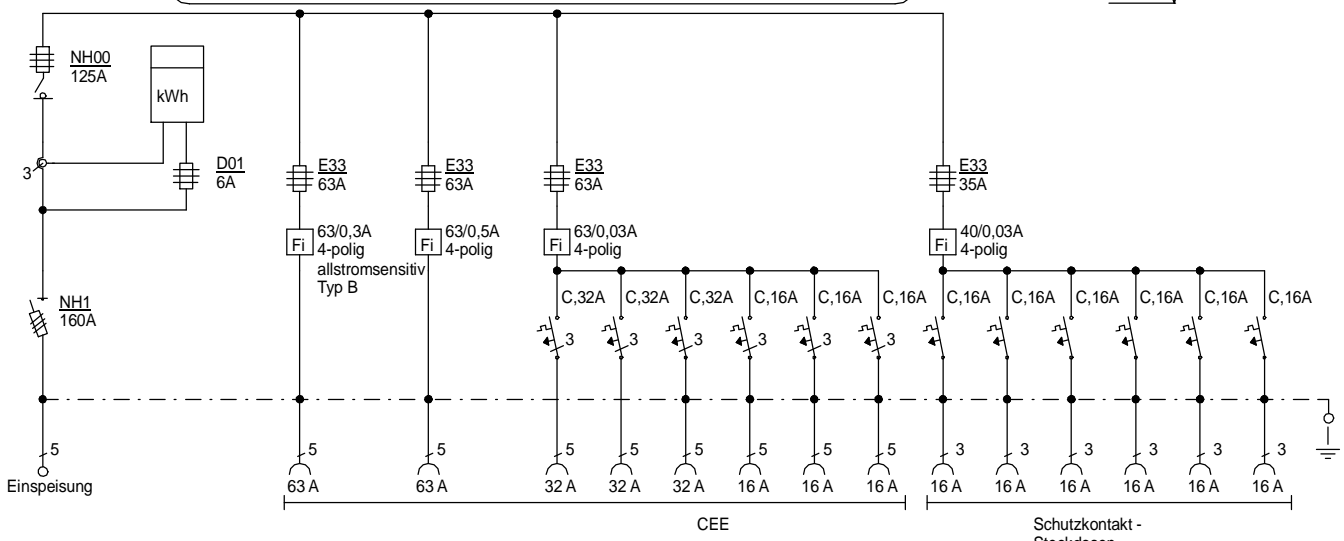

STEIDELE - Baustromverteiler

www.steidele-stromverteiler.de

Typ:	AVEV 125/332-6-B	Nr.:	1331
Artikelgruppe:	Anschlußverteiler	gezeichnet am/von:	
Leistung:	87kVA	04.12.09 / Uffinger	