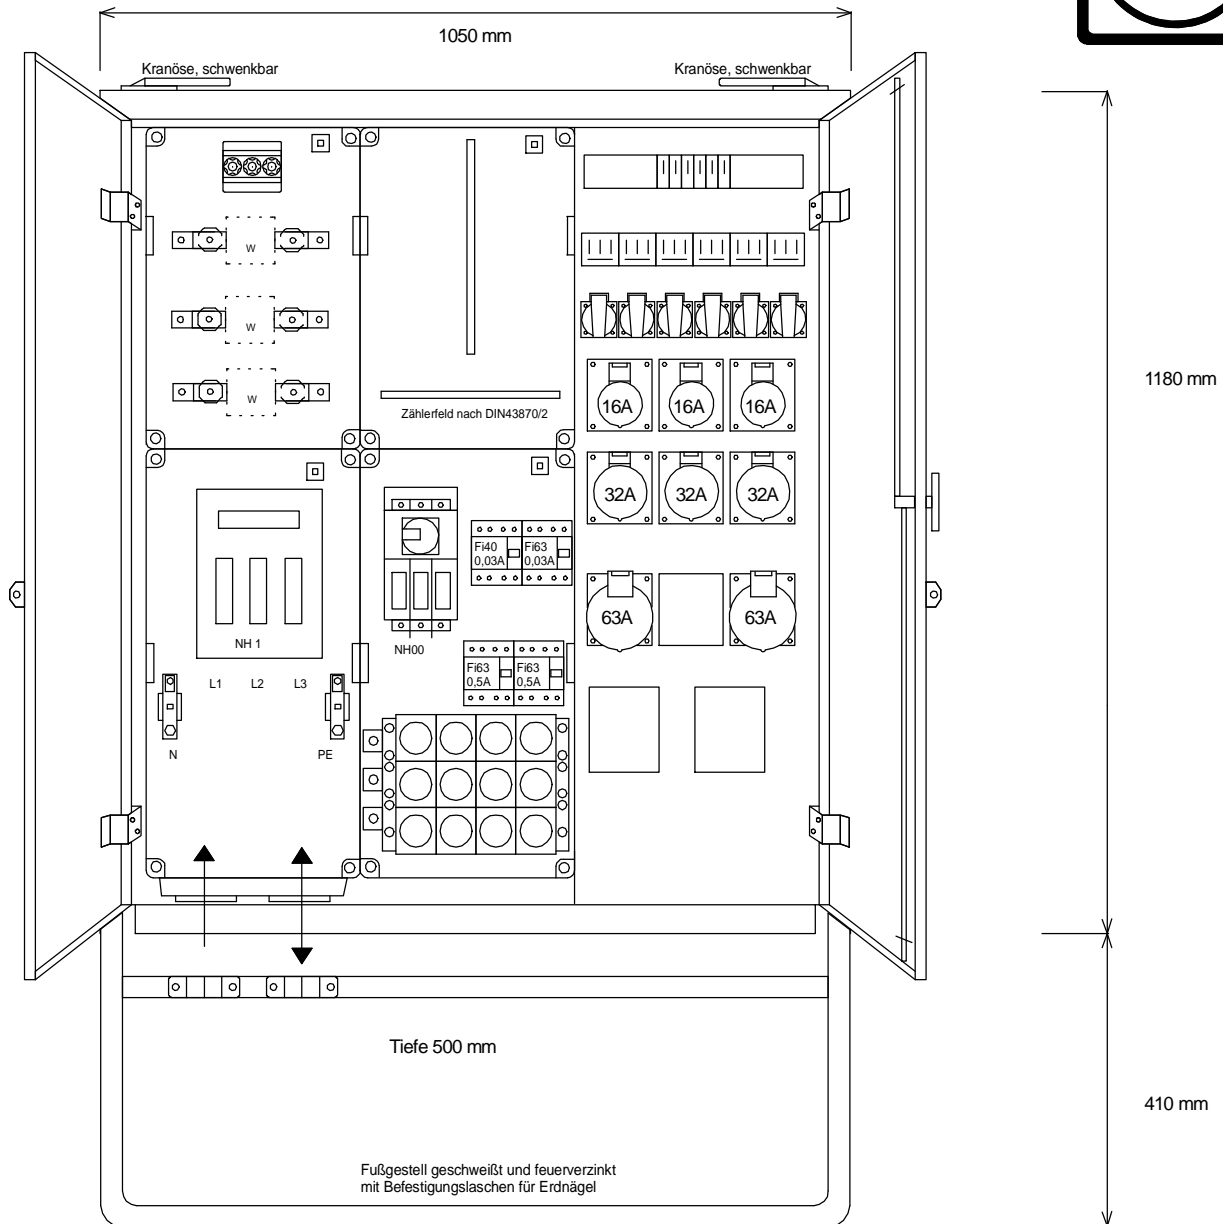

STEIDELE - Baustromverteiler

www.steidele-stromverteiler.de

Typ:	AVEV 125/332-6	Nr.: 1330
Artikelgruppe:	Anschlußverteiler	gezeichnet am/von:
Leistung:	87kVA	04.12.09 / Uffinger