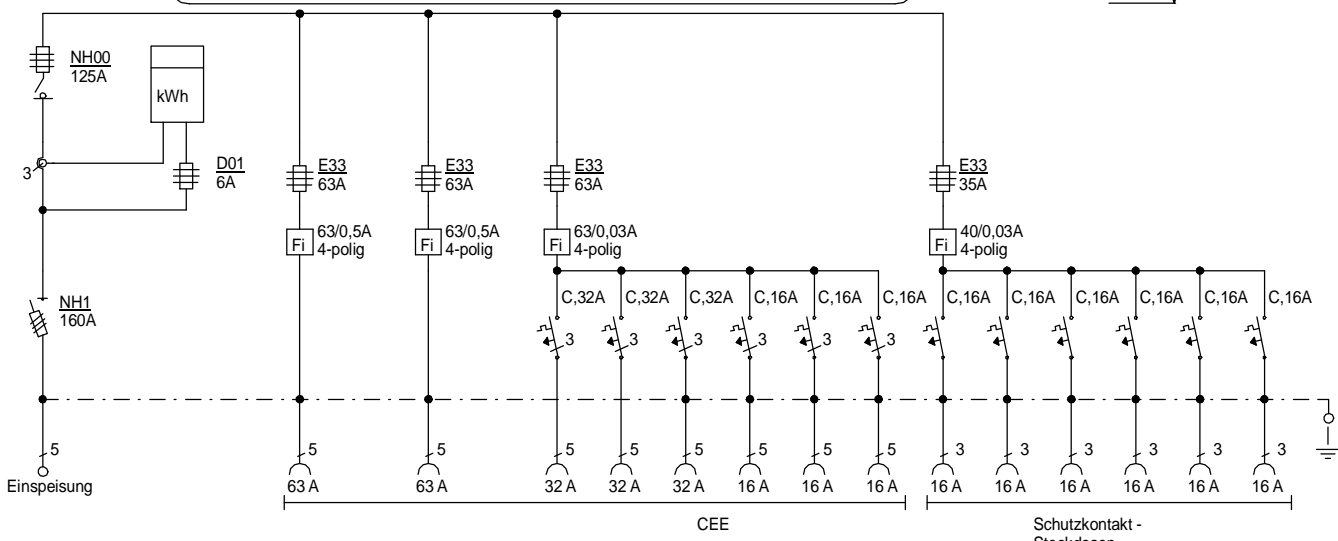

STEIDELE - Baustromverteiler

www.steidele-stromverteiler.de

Typ:	AVEV 125/332-6	Nr.: 1330
Artikelgruppe:	Anschlußverteiler	gezeichnet am/von:
Leistung:	87kVA	04.12.09 / Uffinger