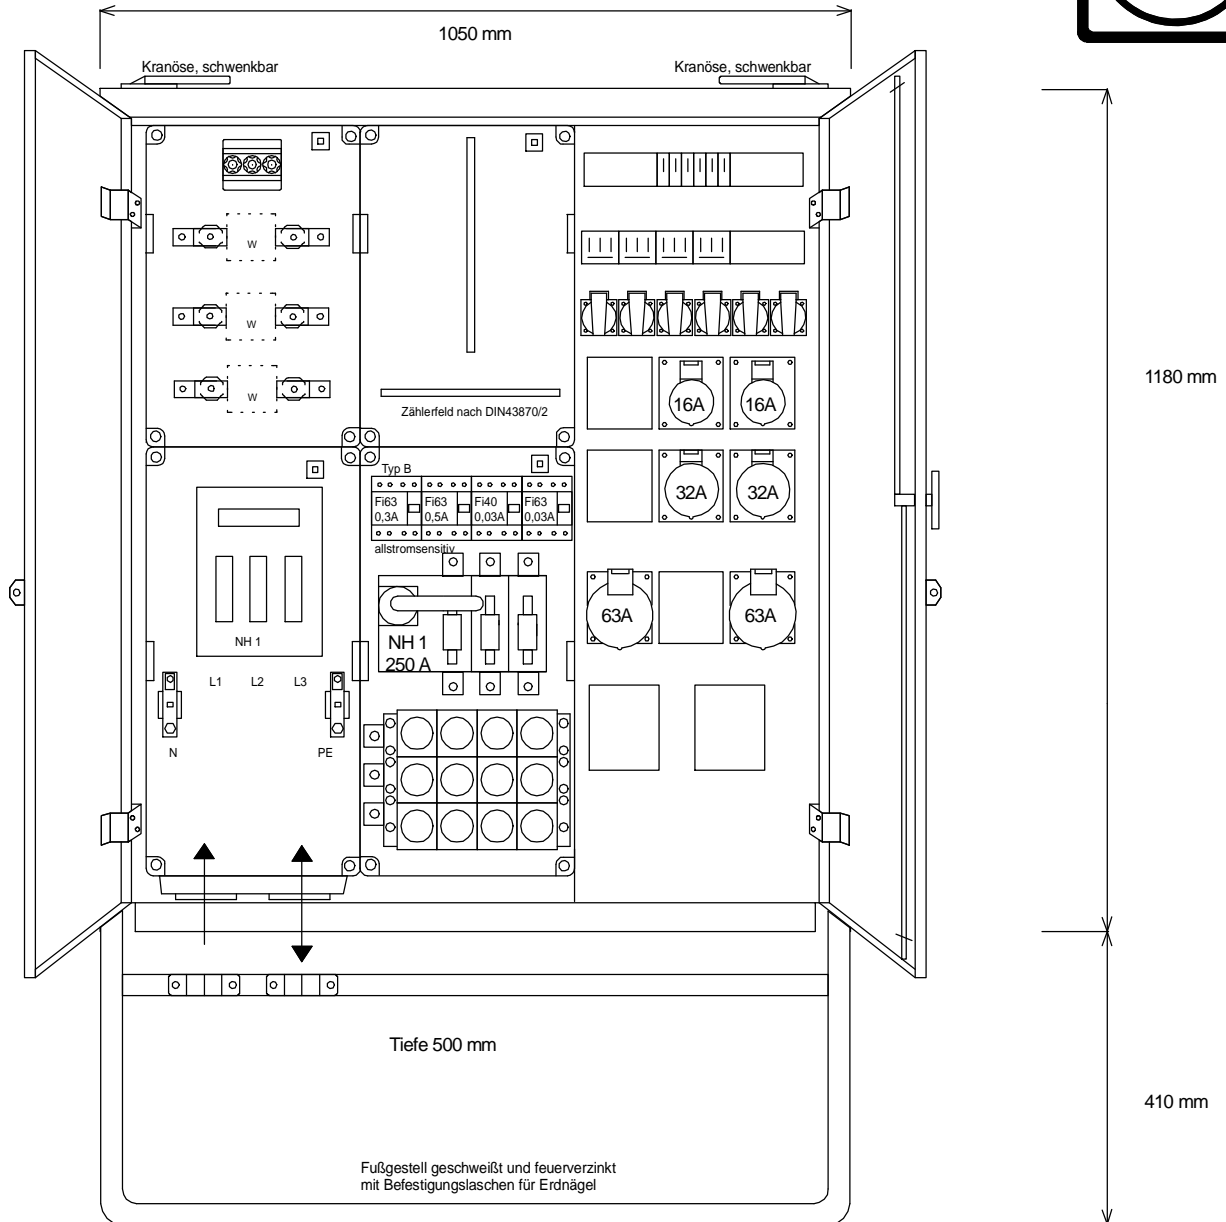

STEIDELE - Baustromverteiler

www.steidele-stromverteiler.de

Typ:	AVEV 160/222-6-B	Nr.:	1351
Artikelgruppe:	Anschlußverteiler	gezeichnet am/von:	
Leistung:	87kVA		04.12.09 / Uffinger