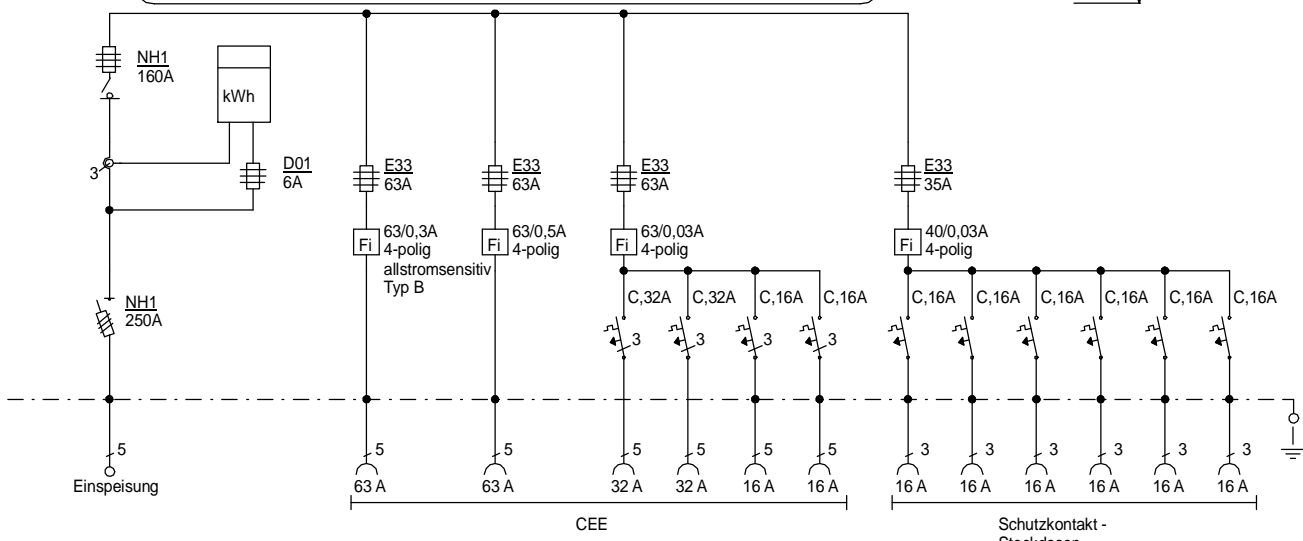

STEIDELE - Baustromverteiler

www.steidele-stromverteiler.de

Typ:	AVEV 160/222-6-B	Nr.:	1351
Artikelgruppe:	Anschlußverteiler	gezeichnet am/von:	
Leistung:	87kVA		04.12.09 / Uffinger