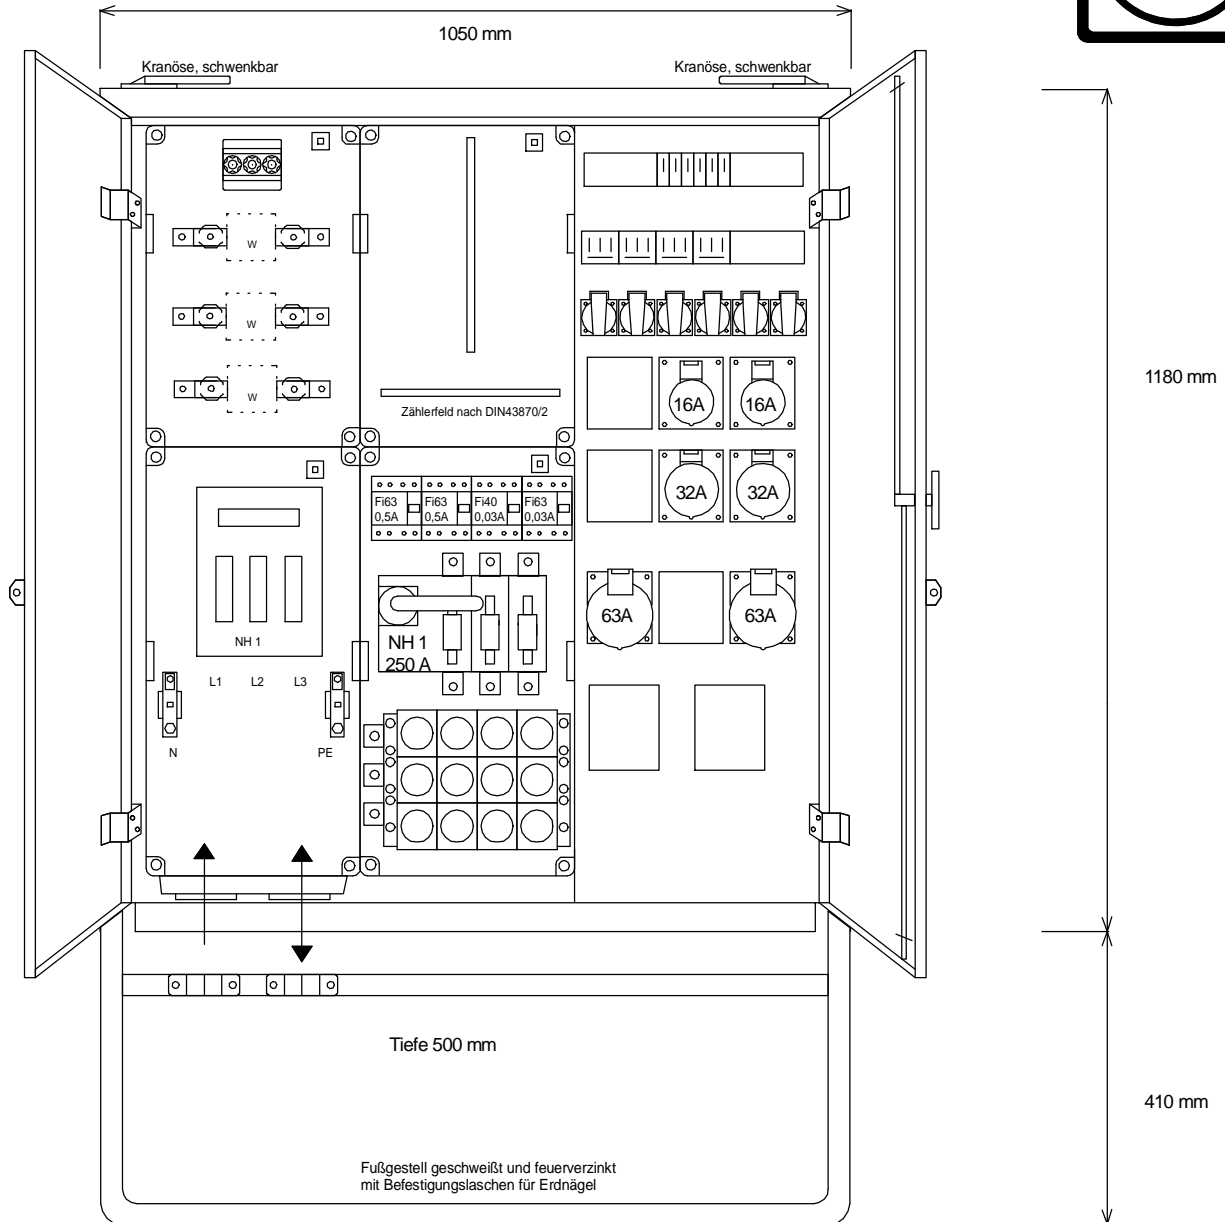

STEIDELE - Baustromverteiler

www.steidele-stromverteiler.de

Typ:	AVEV 160/222-6	Nr.:	1350
Artikelgruppe:	Anschlußverteiler	gezeichnet am/von:	
Leistung:	87kVA		04.12.09 / Uffinger