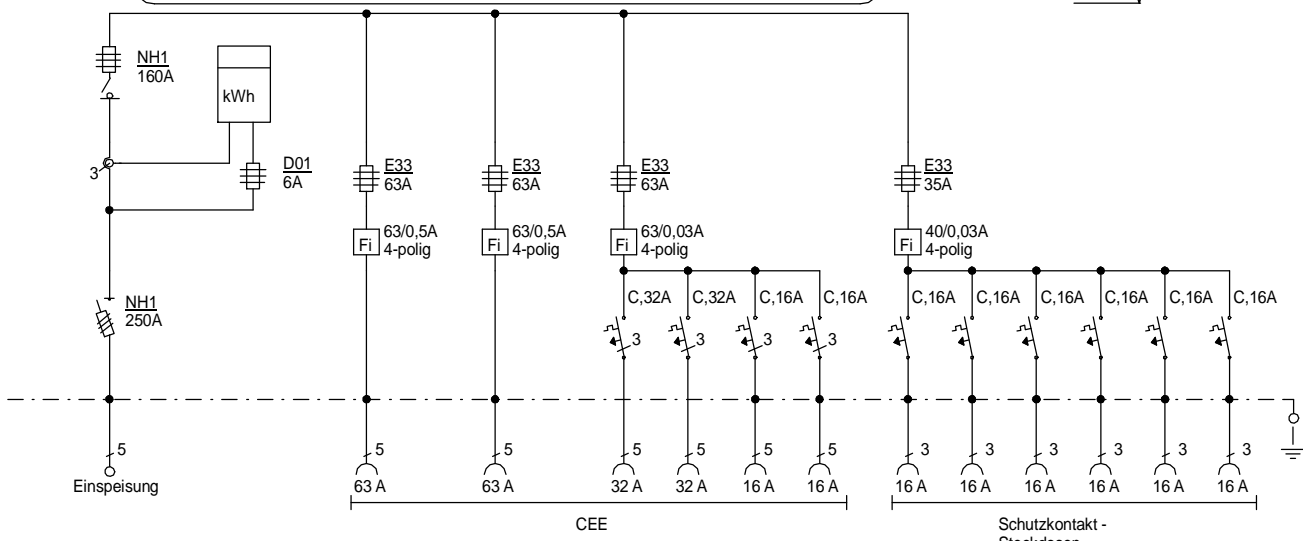

STEIDELE - Baustromverteiler

www.steidele-stromverteiler.de

Typ:	AVEV 160/222-6	Nr.:	1350
Artikelgruppe:	Anschlußverteiler	gezeichnet am/von:	
Leistung:	87kVA		04.12.09 / Uffinger