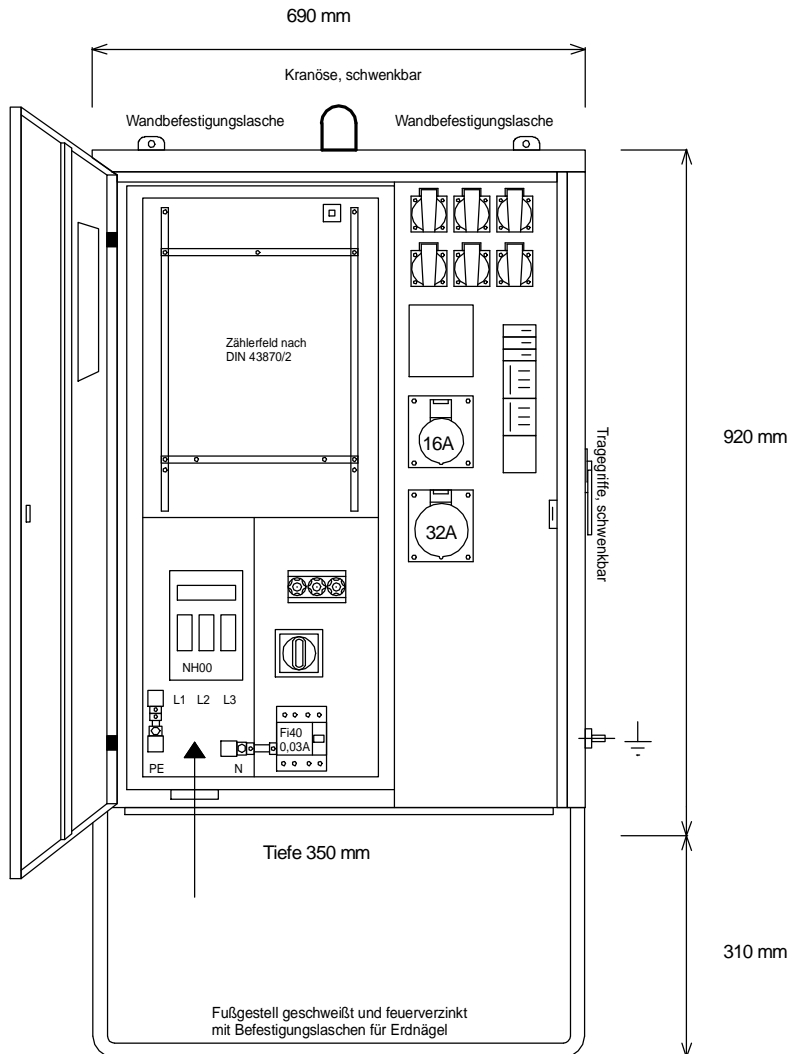

# STEIDELE - Baustromverteiler

www.steidele-stromverteiler.de

|                |                   |                     |
|----------------|-------------------|---------------------|
| Typ:           | AVEV 40/11-6      | Nr.: 1120           |
| Artikelgruppe: | Anschlußverteiler | gezeichnet am/von:  |
| Leistung:      | 28 kVA            | 09.11.09 / Uffinger |