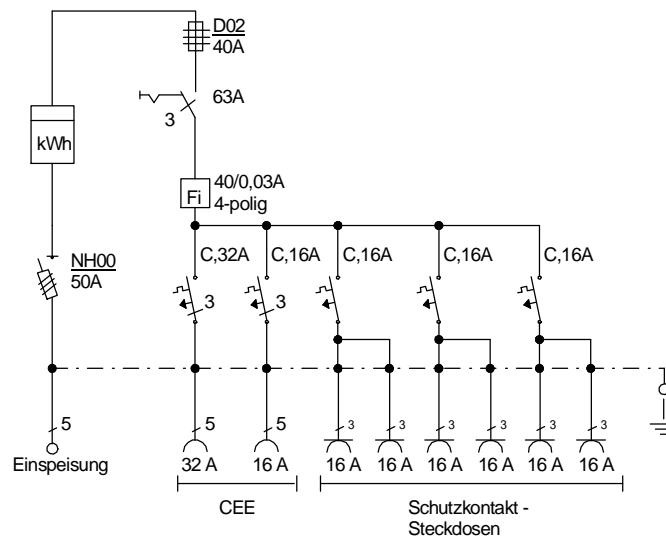

# STEIDELE - Baustromverteiler

www.steidele-stromverteiler.de

|                |                   |                     |
|----------------|-------------------|---------------------|
| Typ:           | AVEV 40/11-6      | Nr.: 1120           |
| Artikelgruppe: | Anschlußverteiler | gezeichnet am/von:  |
| Leistung:      | 28 kVA            | 09.11.09 / Uffinger |