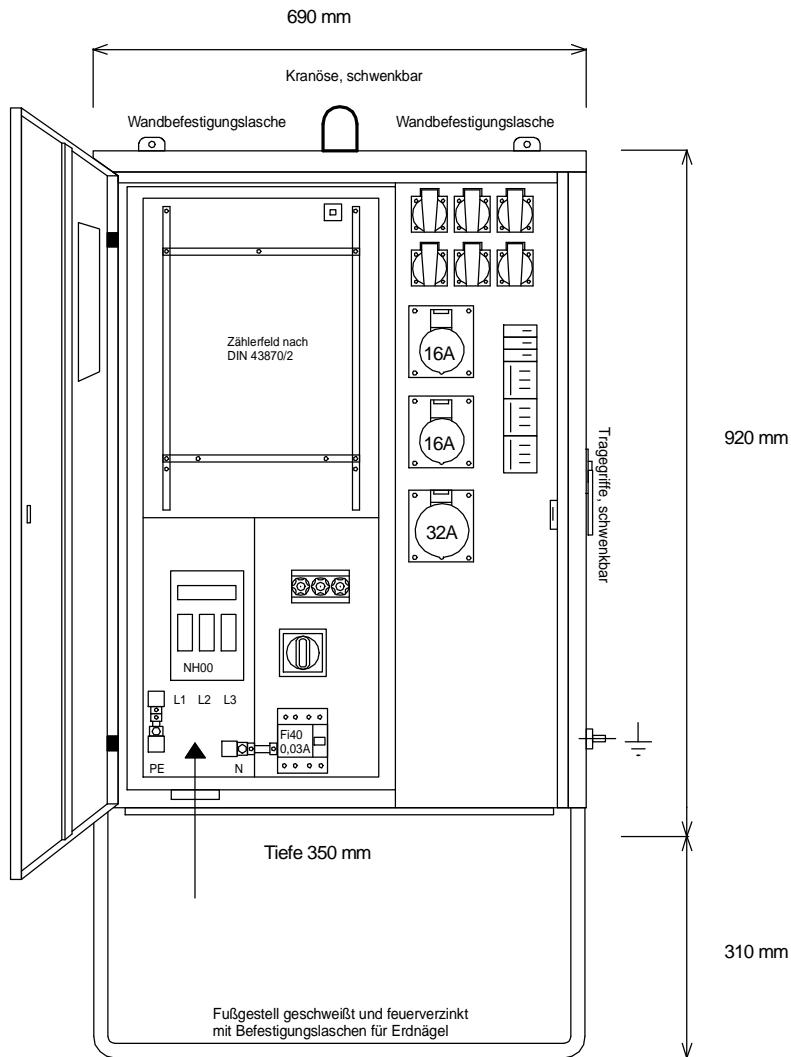

STEIDELE - Baustromverteiler

www.steidele-stromverteiler.de

Typ:	AVEV 40/21-6	Nr.: 1140
Artikelgruppe:	Anschlußverteiler	gezeichnet am/von:
Leistung:	28 kVA	09.11.09 / Uffinger