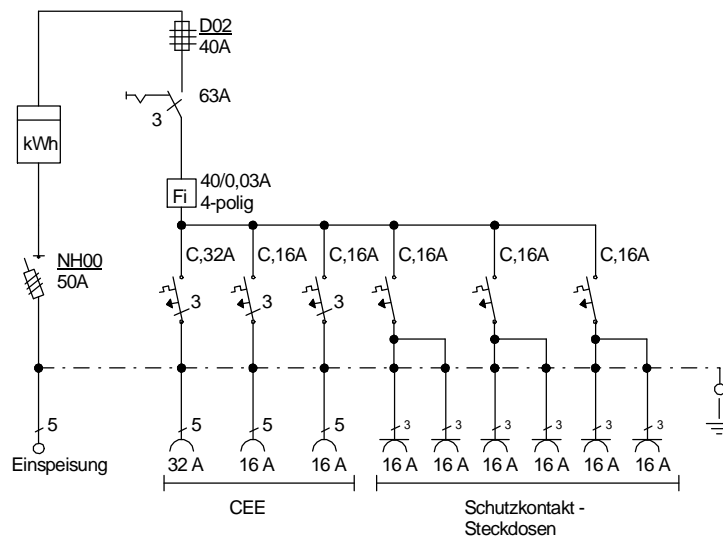

STEIDELE - Baustromverteiler

www.steidele-stromverteiler.de

Typ:	AVEV 40/21-6	Nr.: 1140
Artikelgruppe:	Anschlußverteiler	gezeichnet am/von:
Leistung:	28 kVA	09.11.09 / Uffinger