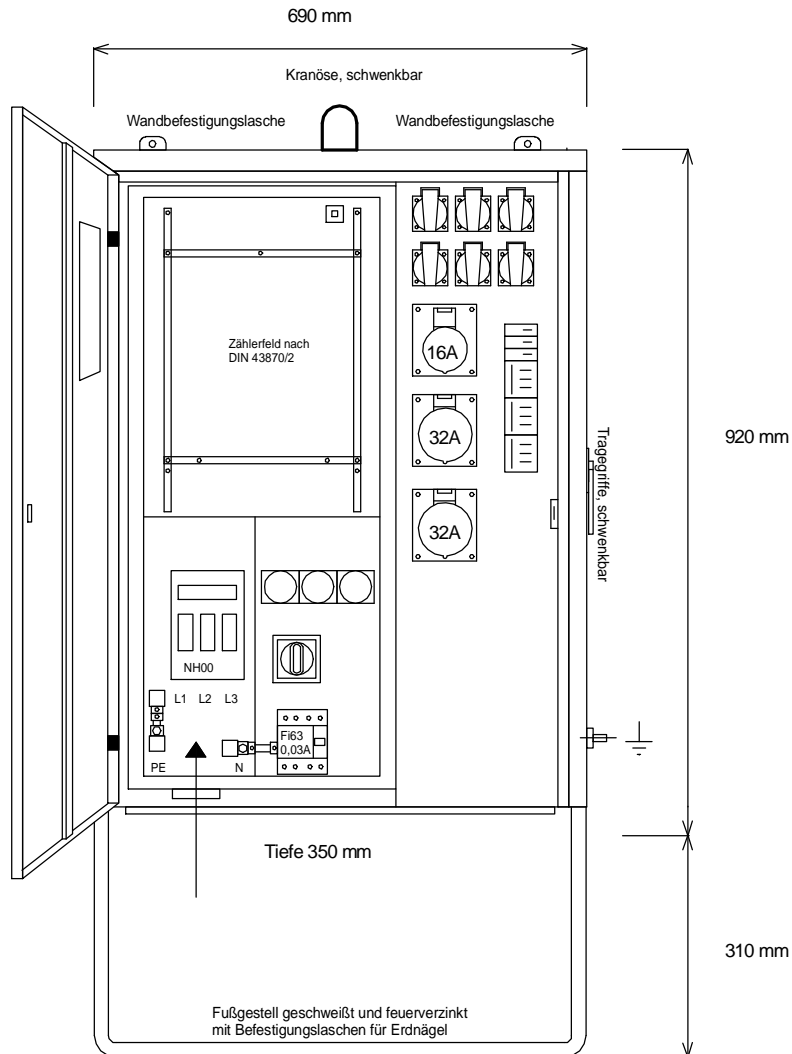

STEIDELE - Baustromverteiler

www.steidele-stromverteiler.de

Typ:	AVEV 63/12-6	Nr.: 1168
Artikelgruppe:	Anschlußverteiler	gezeichnet am/von:
Leistung:	44kVA	09.11.09 / Uffinger