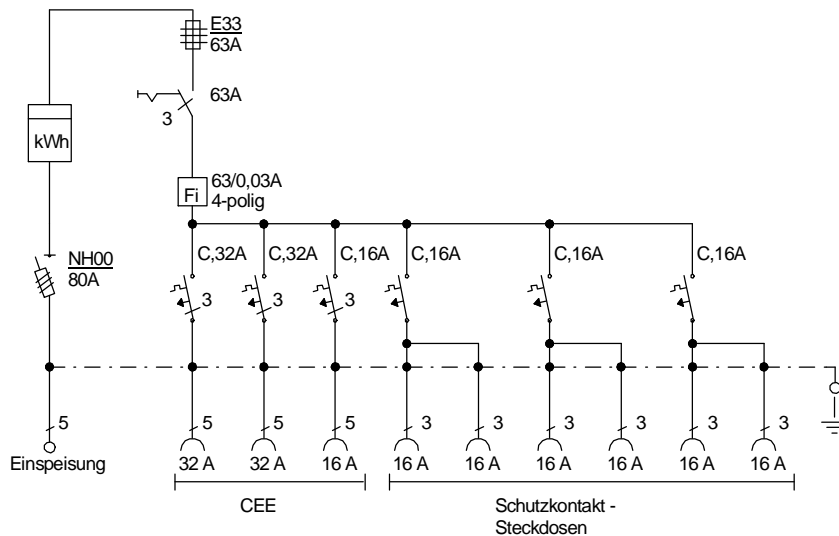

STEIDELE - Baustromverteiler

www.steidele-stromverteiler.de

Typ:	AVEV 63/12-6	Nr.: 1168
Artikelgruppe:	Anschlußverteiler	gezeichnet am/von:
Leistung:	44kVA	09.11.09 / Uffinger