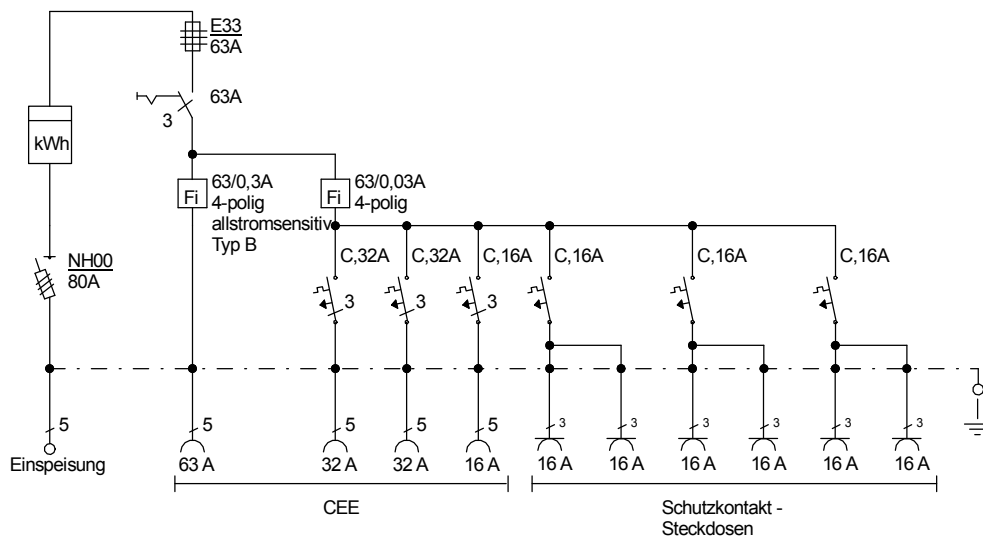

STEIDELE - Baustromverteiler

www.steidele-stromverteiler.de

Typ:	AVEV 63/121-6-B	Nr.:	1231
Artikelgruppe:	Anschlußverteiler	gezeichnet am/von:	
Leistung:	44kVA	09.11.09 / Uffinger	