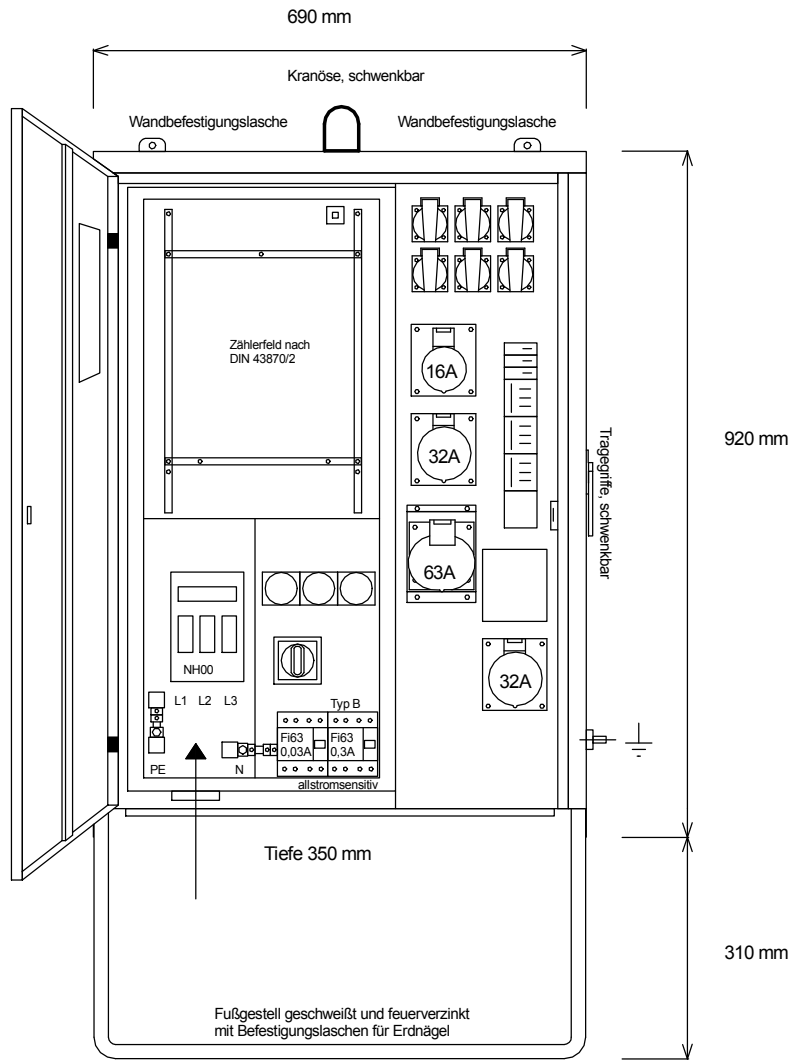

STEIDELE - Baustromverteiler

www.steidele-stromverteiler.de

Typ:	AVEV 63/121-6-B	Nr.:	1231
Artikelgruppe:	Anschlußverteiler	gezeichnet am/von:	
Leistung:	44kVA	09.11.09 / Uffinger	