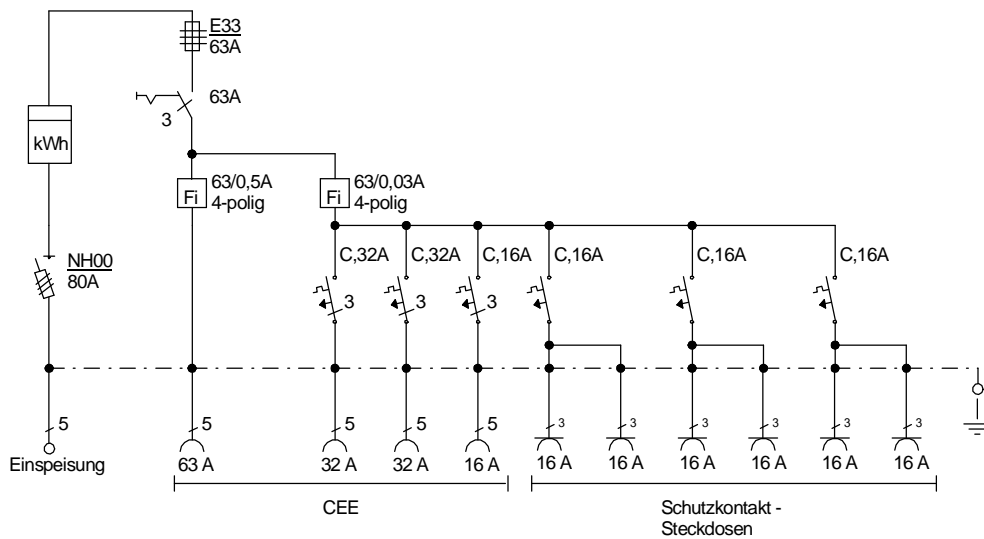

STEIDELE - Baustromverteiler

www.steidele-stromverteiler.de

Typ:	AVEV 63/121-6	Nr.: 1230
Artikelgruppe:	Anschlußverteiler	gezeichnet am/von:
Leistung:	44kVA	09.11.09 / Uffinger