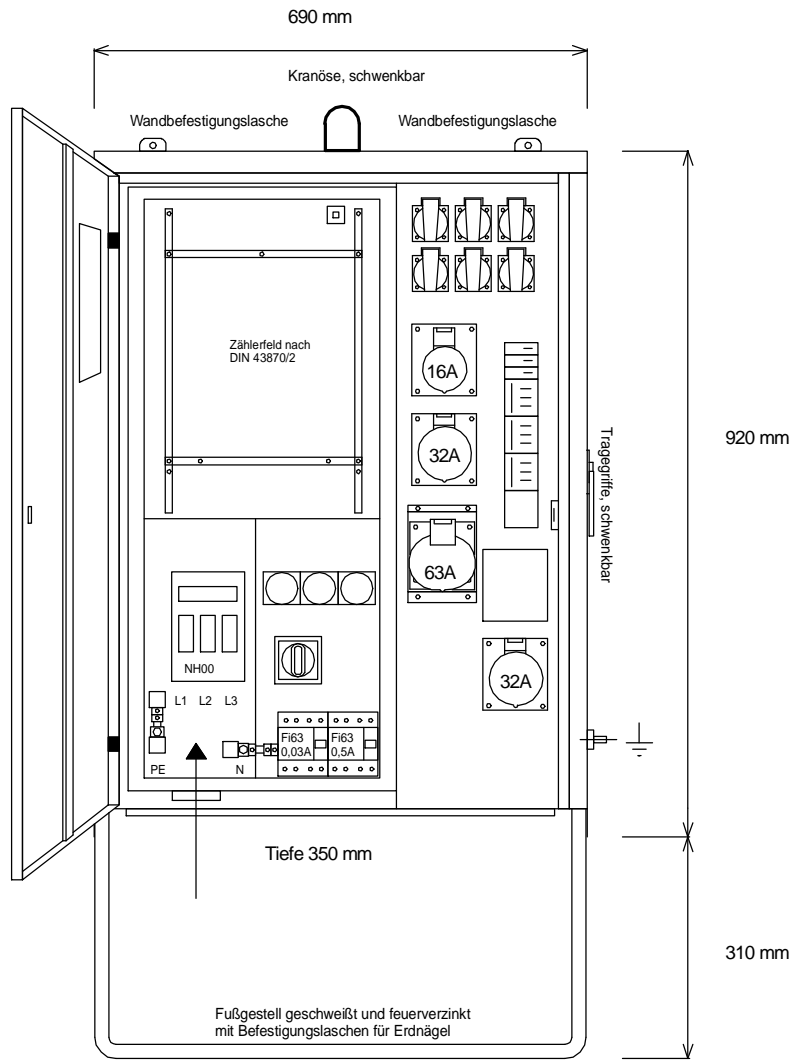

STEIDELE - Baustromverteiler

www.steidele-stromverteiler.de

Typ:	AVEV 63/121-6	Nr.: 1230
Artikelgruppe:	Anschlußverteiler	gezeichnet am/von:
Leistung:	44kVA	09.11.09 / Uffinger