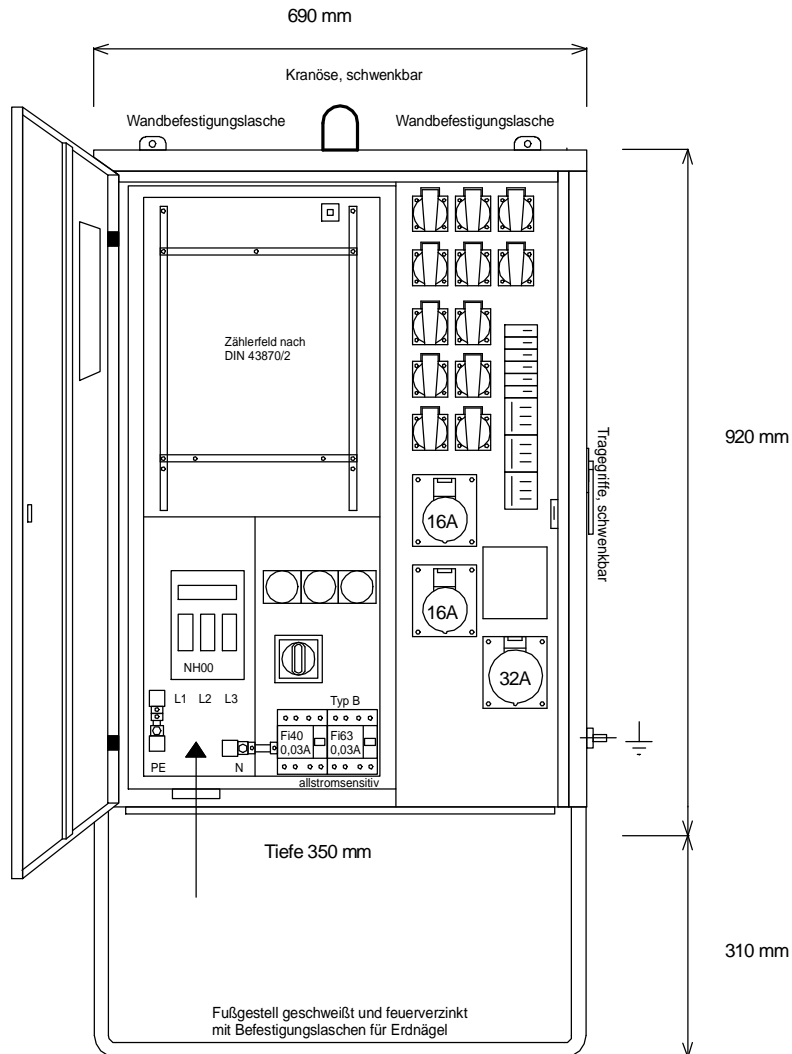

# STEIDELE - Baustromverteiler

www.steidele-stromverteiler.de

Typ:	AVEV 63/21-12-B	Nr.: 1181
Artikelgruppe:	Anschlußverteiler	gezeichnet am/von:
Leistung:	44kVA	09.11.09 / Uffinger