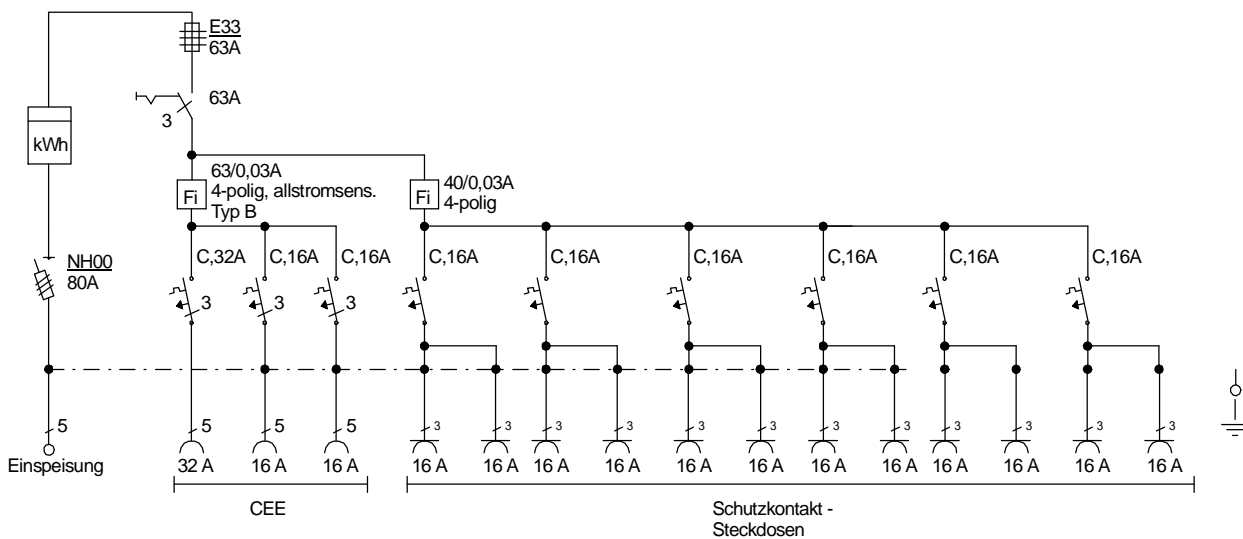

# STEIDELE - Baustromverteiler

www.steidele-stromverteiler.de

Typ:	AVEV 63/21-12-B	Nr.: 1181
Artikelgruppe:	Anschlußverteiler	gezeichnet am/von:
Leistung:	44kVA	09.11.09 / Uffinger