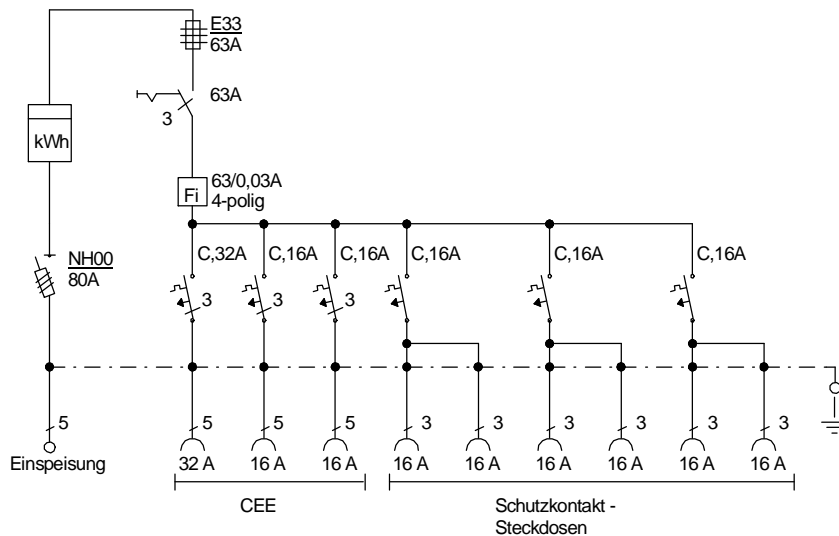

STEIDELE - Baustromverteiler

www.steidele-stromverteiler.de

Typ:	AVEV 63/21-6	Nr.: 1160
Artikelgruppe:	Anschlußverteiler	gezeichnet am/von:
Leistung:	44kVA	09.11.09 / Uffinger