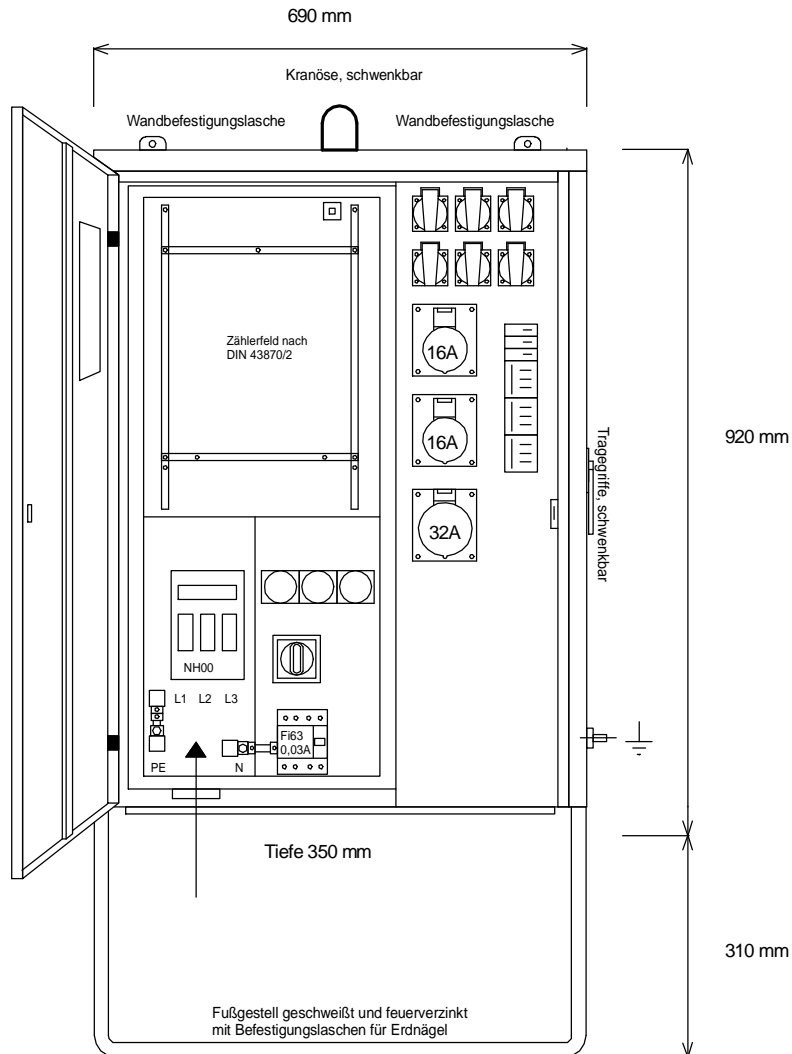

STEIDELE - Baustromverteiler

www.steidele-stromverteiler.de

Typ:	AVEV 63/21-6	Nr.: 1160
Artikelgruppe:	Anschlußverteiler	gezeichnet am/von:
Leistung:	44kVA	09.11.09 / Uffinger