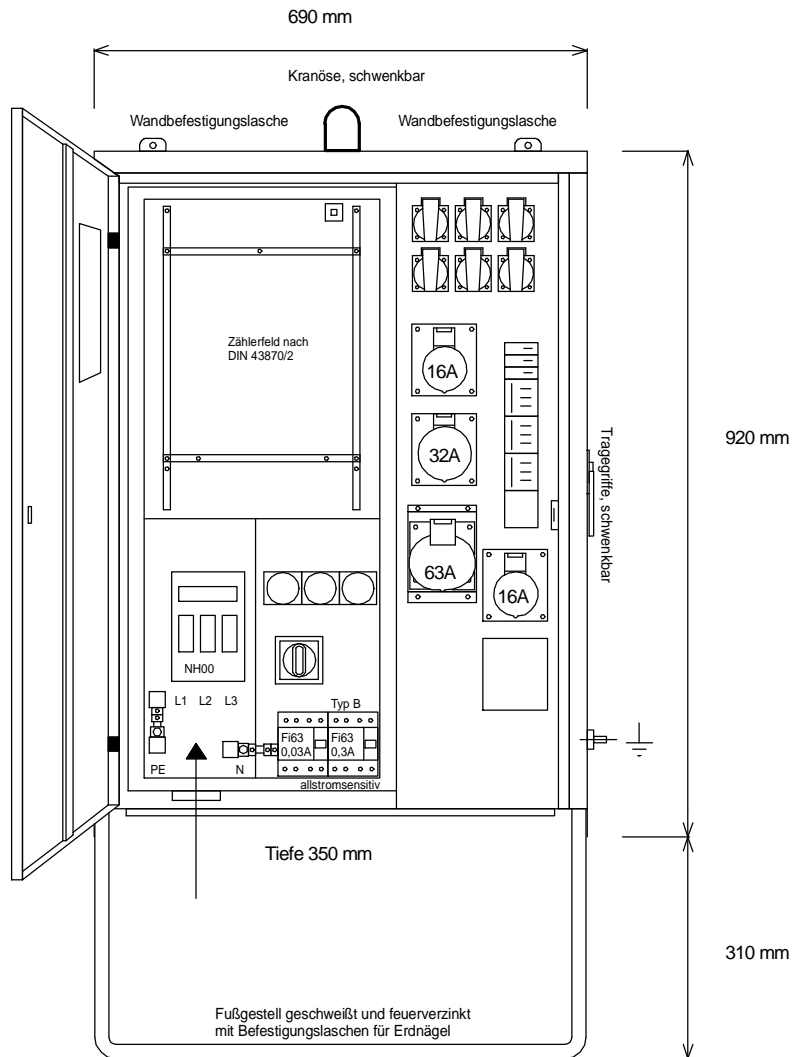

STEIDELE - Baustromverteiler

www.steidele-stromverteiler.de

Typ:	AVEV 63/211-6-B	Nr.: 1221
Artikelgruppe:	Anschlußverteiler	gezeichnet am/von:
Leistung:	44kVA	09.11.09 / Uffinger