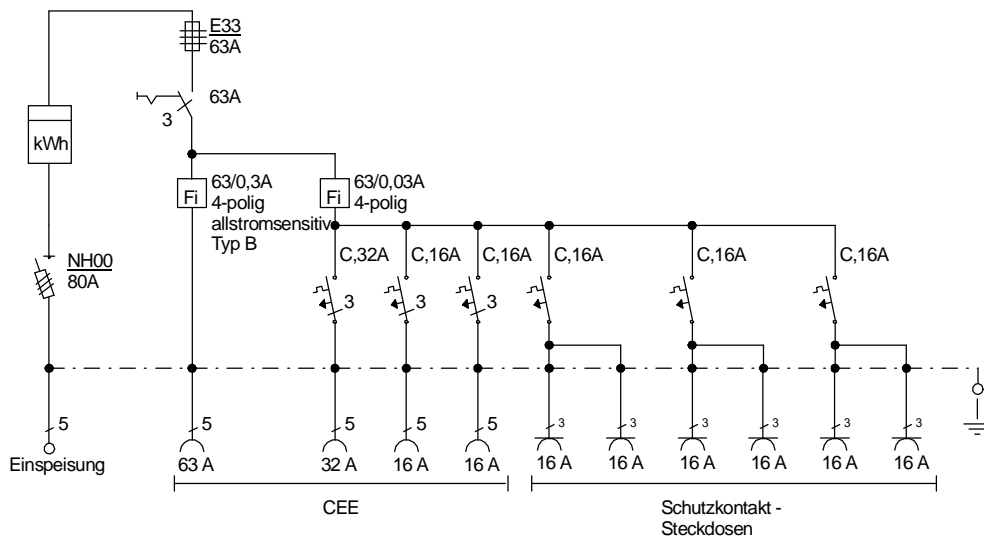

STEIDELE - Baustromverteiler

www.steidele-stromverteiler.de

Typ:	AVEV 63/211-6-B	Nr.: 1221
Artikelgruppe:	Anschlußverteiler	gezeichnet am/von:
Leistung:	44kVA	09.11.09 / Uffinger