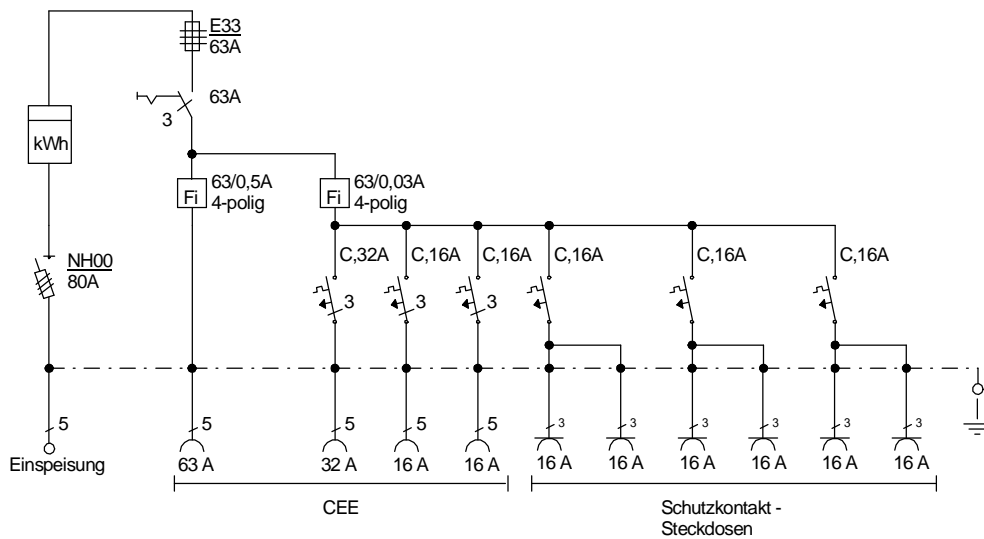

STEIDELE - Baustromverteiler

www.steidele-stromverteiler.de

Typ:	AVEV 63/211-6	Nr.: 1220
Artikelgruppe:	Anschlußverteiler	gezeichnet am/von:
Leistung:	44kVA	09.11.09 / Uffinger