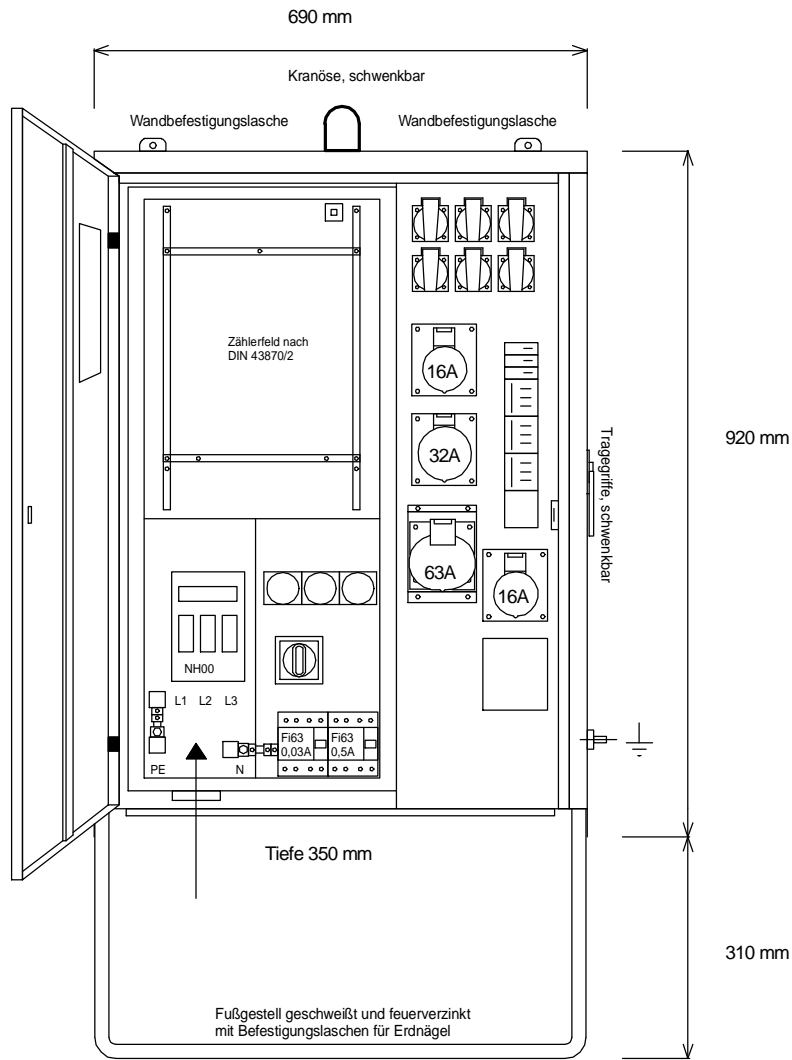

STEIDELE - Baustromverteiler

www.steidele-stromverteiler.de

Typ:	AVEV 63/211-6	Nr.: 1220
Artikelgruppe:	Anschlußverteiler	gezeichnet am/von:
Leistung:	44kVA	09.11.09 / Uffinger