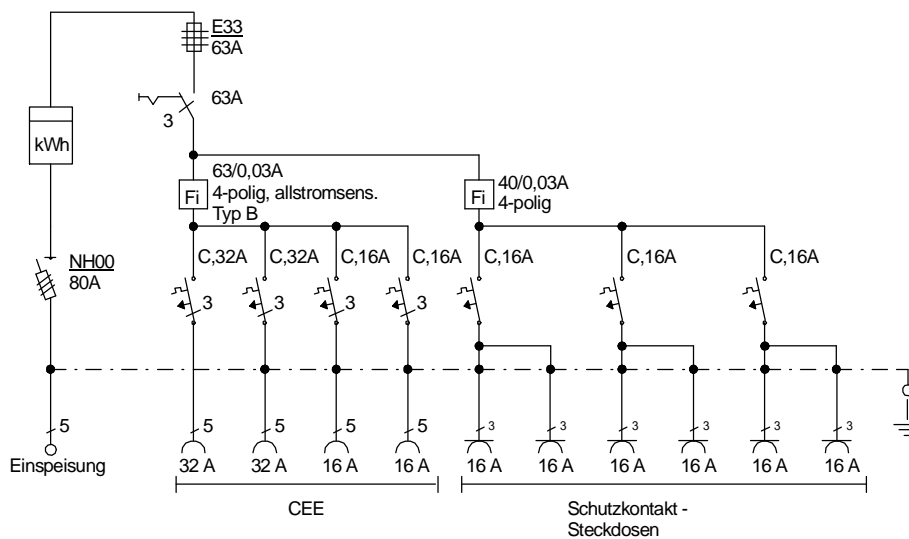

STEIDELE - Baustromverteiler

www.steidele-stromverteiler.de

Typ:	AVEV 63/22-6-B	Nr.: 1191
Artikelgruppe:	Anschlußverteiler	gezeichnet am/von:
Leistung:	44kVA	09.11.09 / Uffinger