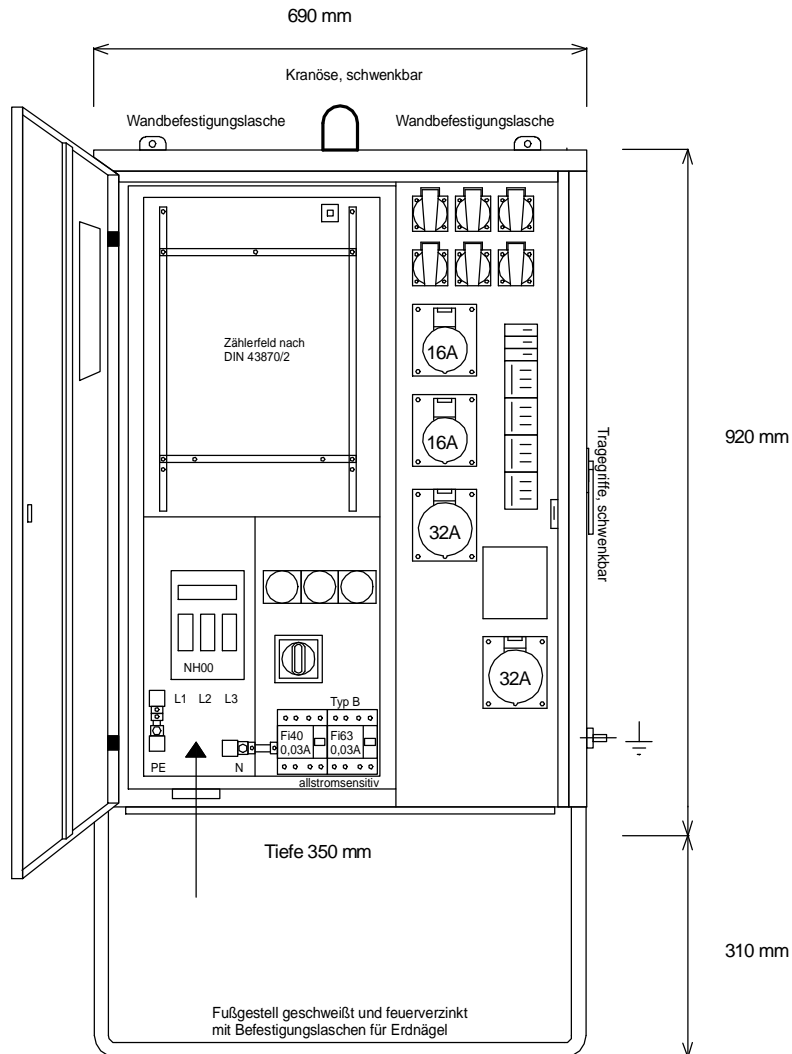

STEIDELE - Baustromverteiler

www.steidele-stromverteiler.de

Typ:	AVEV 63/22-6-B	Nr.: 1191
Artikelgruppe:	Anschlußverteiler	gezeichnet am/von:
Leistung:	44kVA	09.11.09 / Uffinger