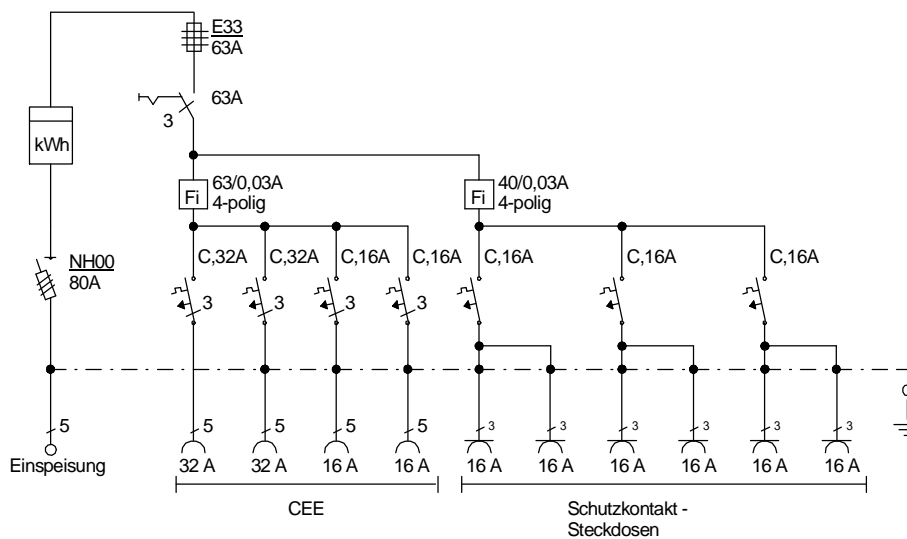

STEIDELE - Baustromverteiler

www.steidele-stromverteiler.de

Typ:	AVEV 63/22-6	Nr.: 1190
Artikelgruppe:	Anschlußverteiler	gezeichnet am/von:
Leistung:	44kVA	09.11.09 / Uffinger