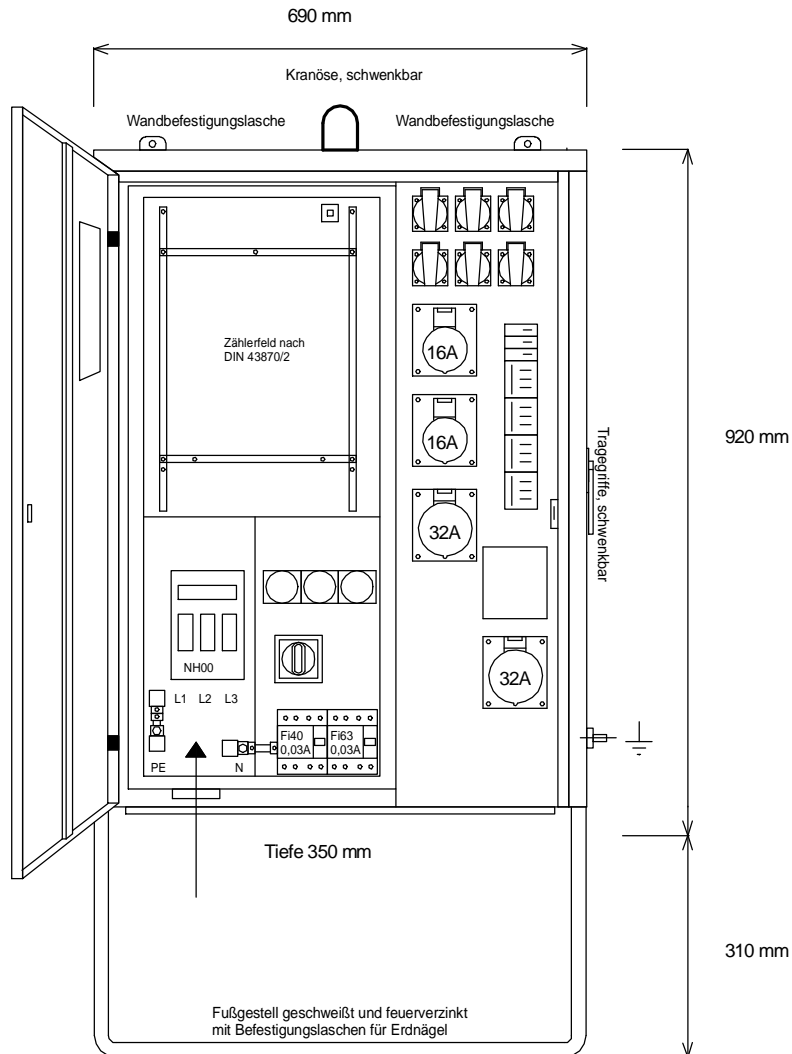

STEIDELE - Baustromverteiler

www.steidele-stromverteiler.de

Typ:	AVEV 63/22-6	Nr.: 1190
Artikelgruppe:	Anschlußverteiler	gezeichnet am/von:
Leistung:	44kVA	09.11.09 / Uffinger