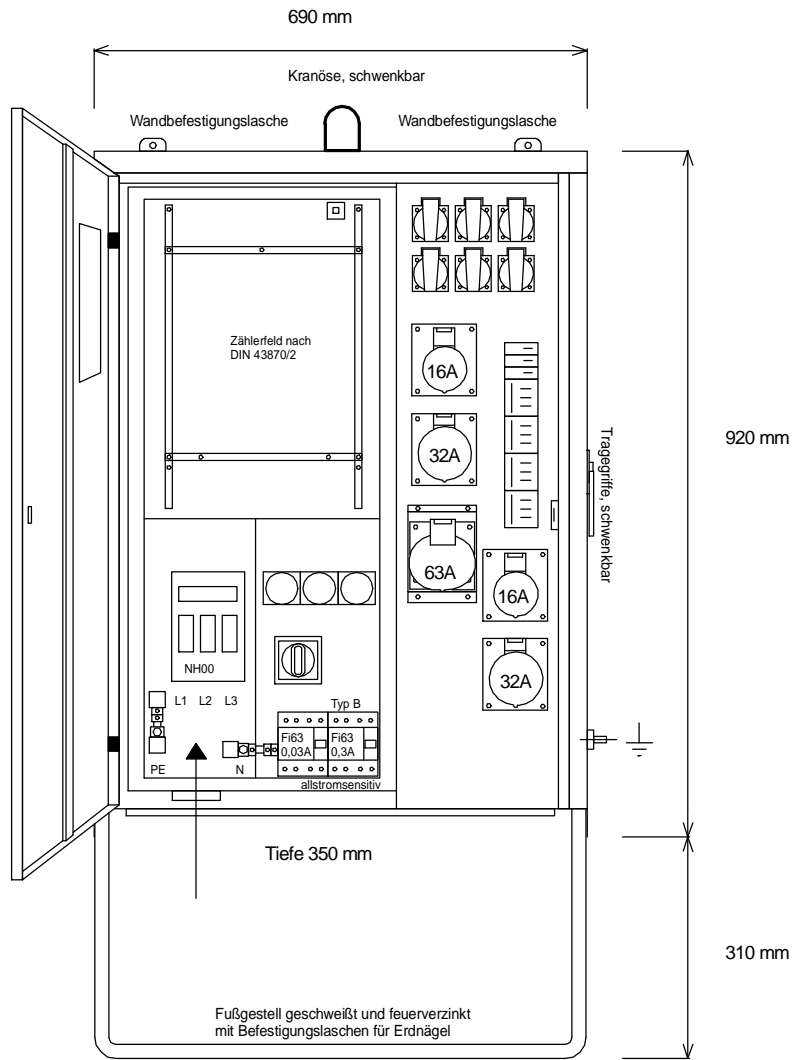

STEIDELE - Baustromverteiler

www.steidele-stromverteiler.de

Typ:	AVEV 63/221-6-B	Nr.: 1241
Artikelgruppe:	Anschlußverteiler	gezeichnet am/von:
Leistung:	44kVA	09.11.09 / Uffinger