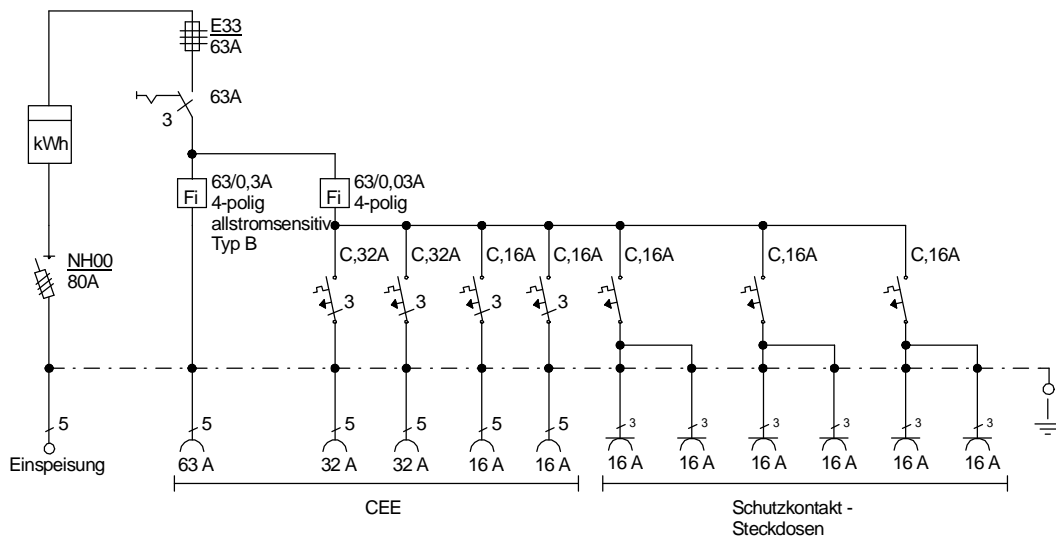

STEIDELE - Baustromverteiler

www.steidele-stromverteiler.de

Typ:	AVEV 63/221-6-B	Nr.: 1241
Artikelgruppe:	Anschlußverteiler	gezeichnet am/von:
Leistung:	44kVA	09.11.09 / Uffinger