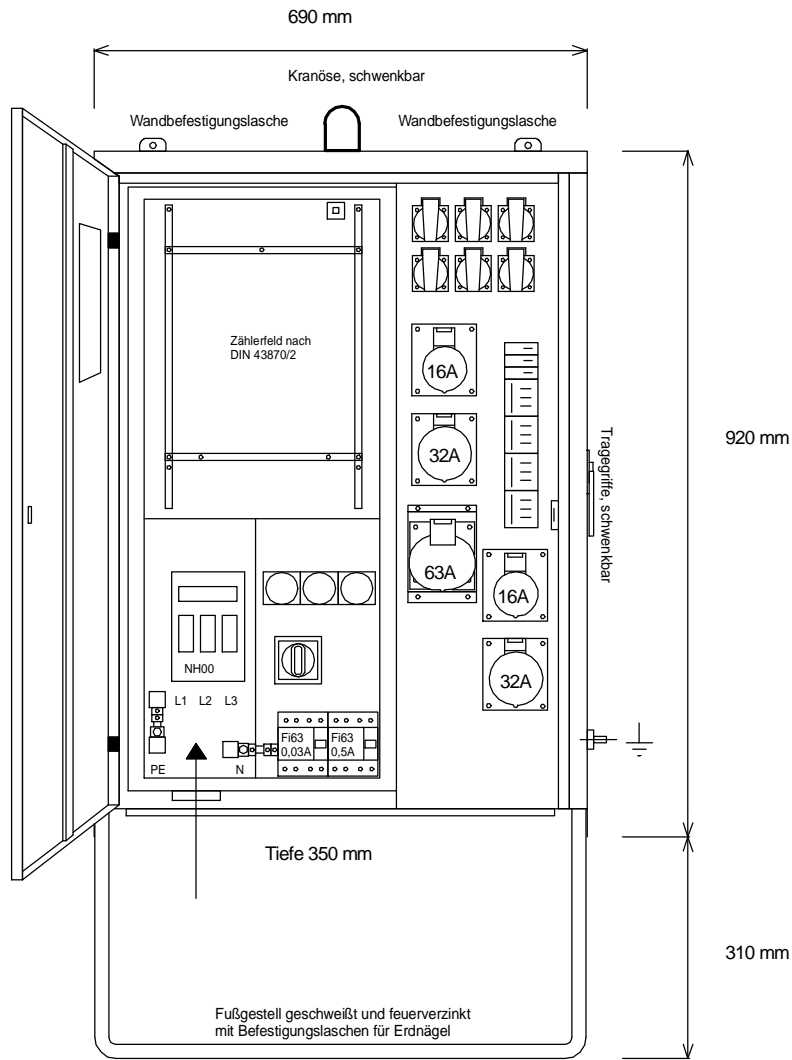

STEIDELE - Baustromverteiler

www.steidele-stromverteiler.de

Typ:	AVEV 63/221-6	Nr.: 1240
Artikelgruppe:	Anschlußverteiler	gezeichnet am/von:
Leistung:	44kVA	09.11.09 / Uffinger