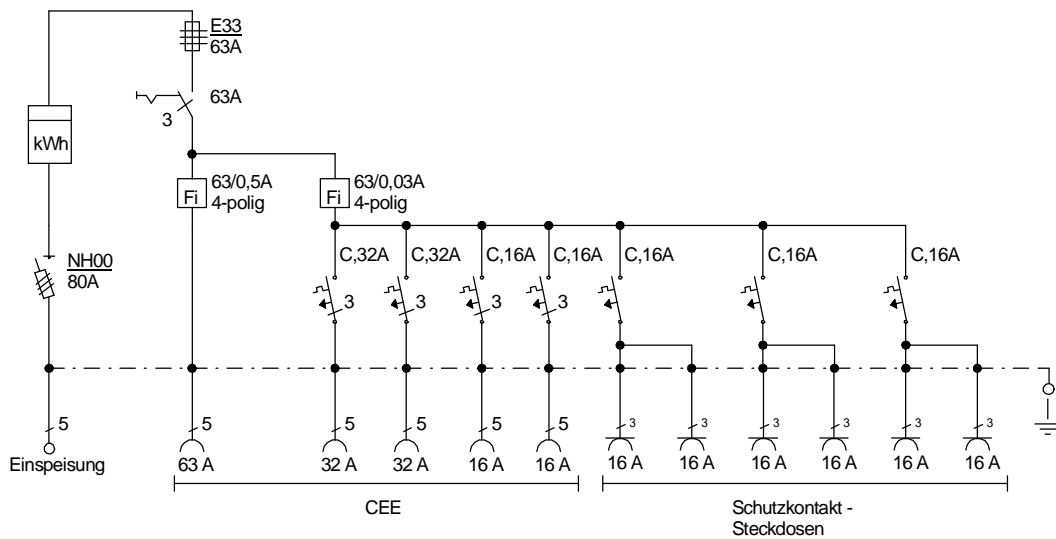

STEIDELE - Baustromverteiler

www.steidele-stromverteiler.de

Typ:	AVEV 63/221-6	Nr.: 1240
Artikelgruppe:	Anschlußverteiler	gezeichnet am/von:
Leistung:	44kVA	09.11.09 / Uffinger