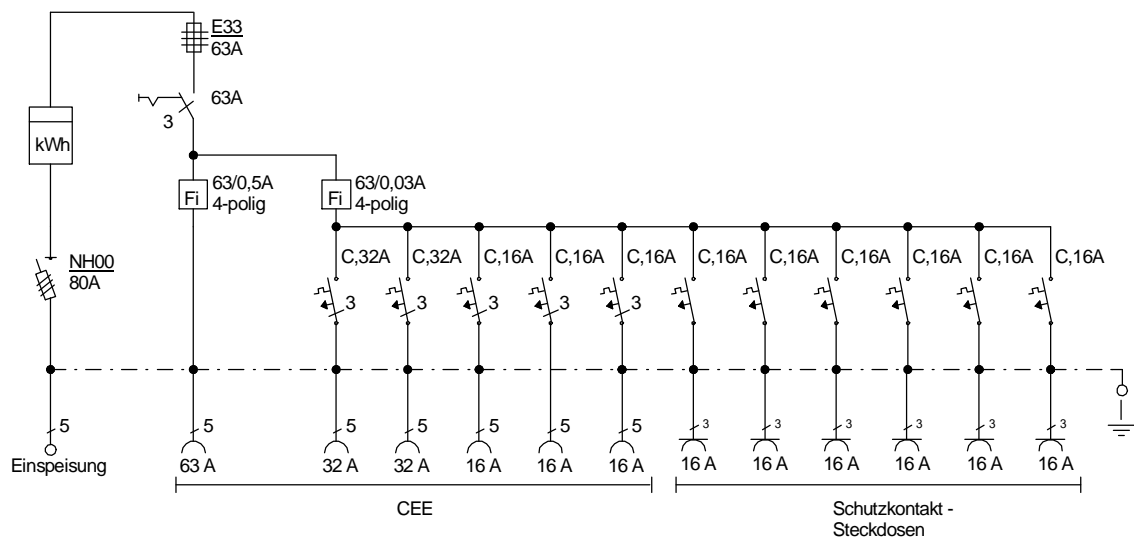

STEIDELE - Baustromverteiler

www.steidele-stromverteiler.de

| | | |
|----------------|-------------------|---------------------|
| Typ: | AVEV 63/321-6 | Nr.: 1260 |
| Artikelgruppe: | Anschlußverteiler | gezeichnet am/von: |
| Leistung: | 44kVA | 09.11.09 / Uffinger |