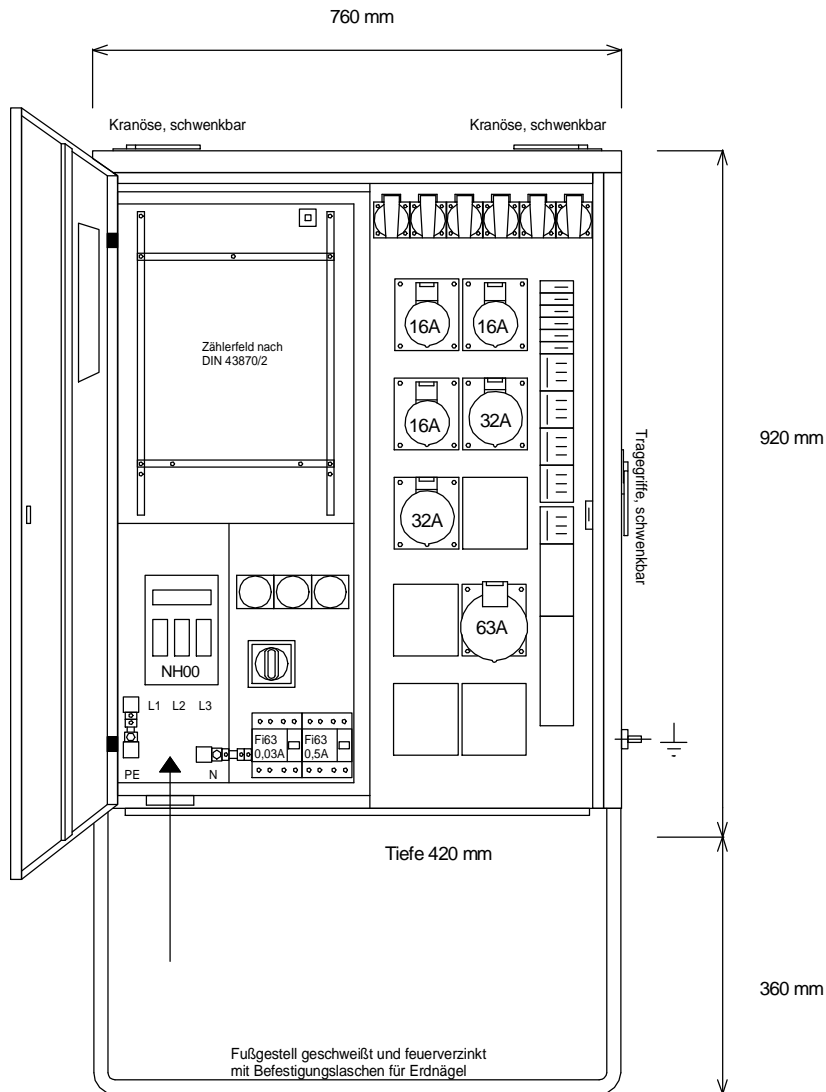

STEIDELE - Baustromverteiler

www.steidele-stromverteiler.de

| | | |
|----------------|-------------------|---------------------|
| Typ: | AVEV 63/321-6 | Nr.: 1260 |
| Artikelgruppe: | Anschlußverteiler | gezeichnet am/von: |
| Leistung: | 44kVA | 09.11.09 / Uffinger |