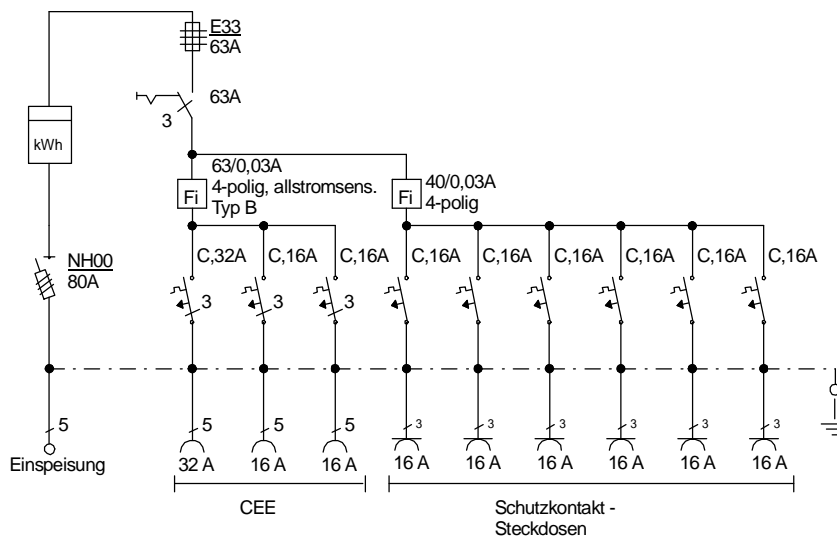

STEIDELE - Baustromverteiler

www.steidele-stromverteiler.de

Typ:	AVEV 80/21-6-B	Nr.: 1171
Artikelgruppe:	Anschlußverteiler	gezeichnet am/von:
Leistung:	44kVA	19.05.10 / Uffinger