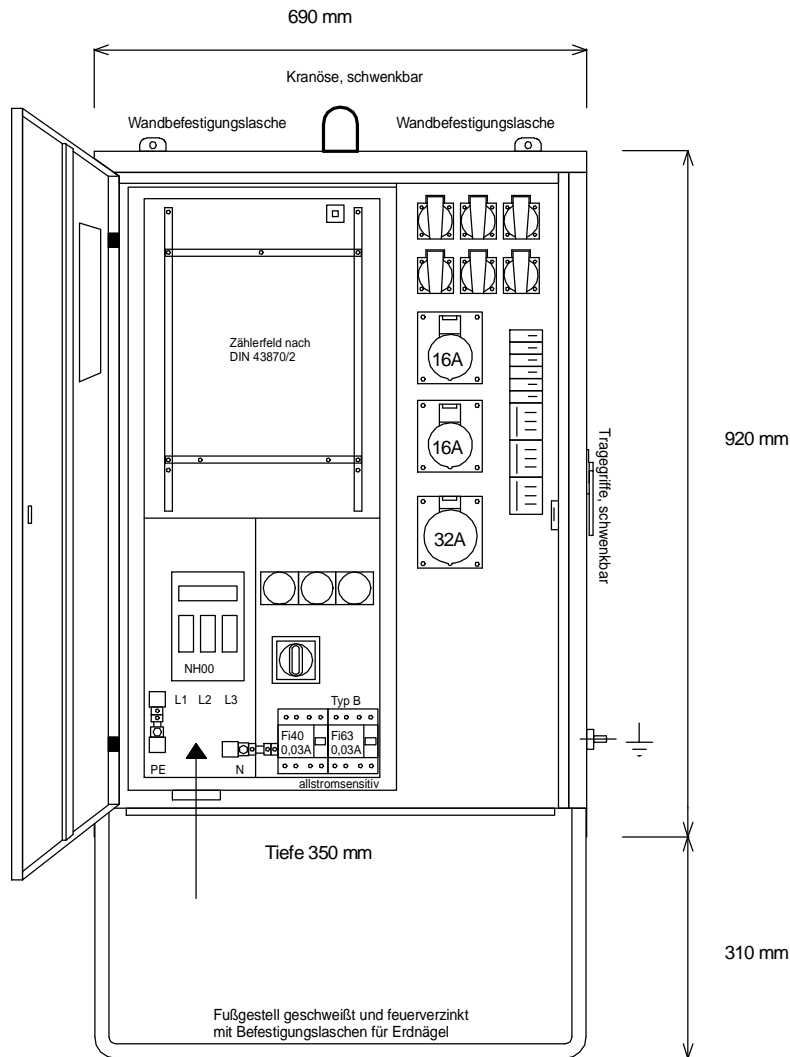

STEIDELE - Baustromverteiler

www.steidele-stromverteiler.de

Typ:	AVEV 80/21-6-B	Nr.: 1171
Artikelgruppe:	Anschlußverteiler	gezeichnet am/von:
Leistung:	44kVA	19.05.10 / Uffinger