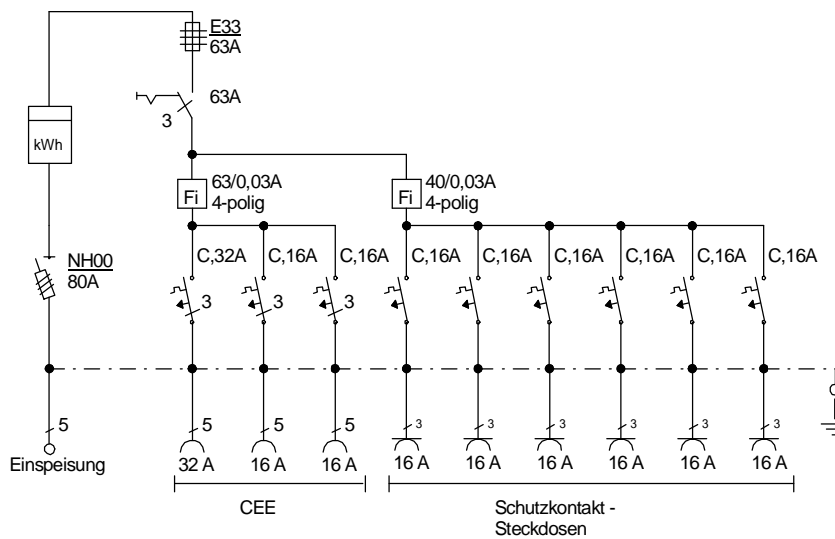

STEIDELE - Baustromverteiler

www.steidele-stromverteiler.de

Typ:	AVEV 80/21-6	Nr.: 1170
Artikelgruppe:	Anschlußverteiler	gezeichnet am/von:
Leistung:	44kVA	09.11.09 / Uffinger