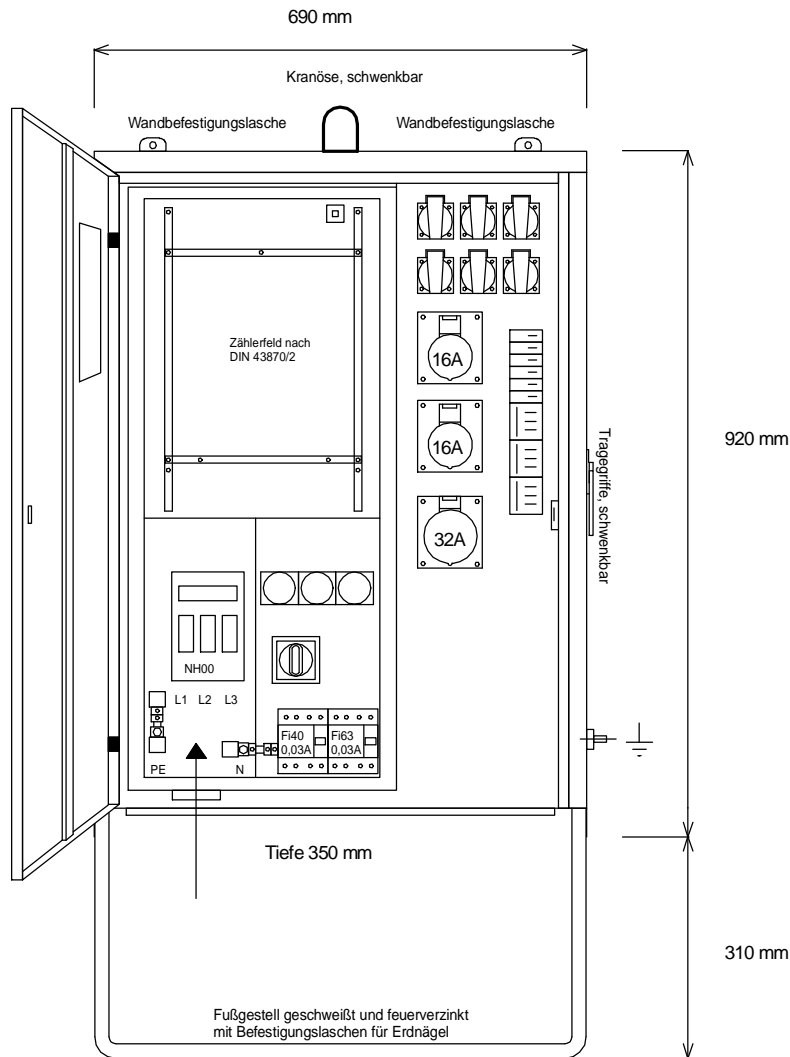

STEIDELE - Baustromverteiler

www.steidele-stromverteiler.de

Typ:	AVEV 80/21-6	Nr.: 1170
Artikelgruppe:	Anschlußverteiler	gezeichnet am/von:
Leistung:	44kVA	09.11.09 / Uffinger