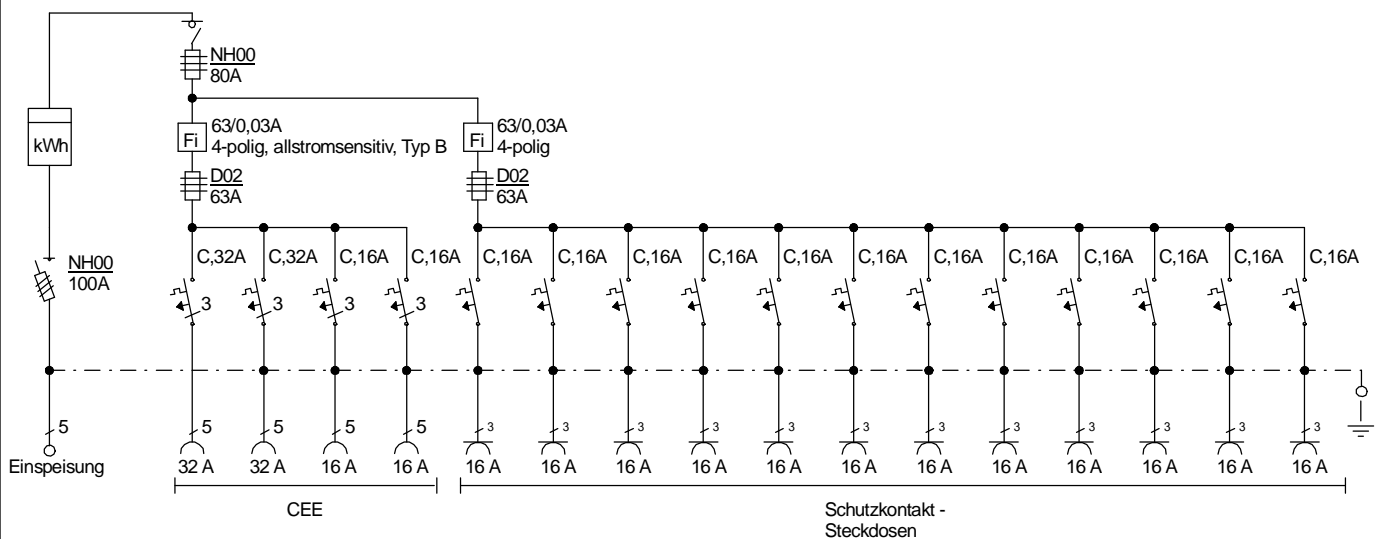

STEIDELE - Baustromverteiler

www.steidele-stromverteiler.de

Typ:	AVEV 80/22-12-B	Nr.:	1271
Artikelgruppe:	Anschlußverteiler	gezeichnet am/von:	
Leistung:	55kVA	09.11.09 / Uffinger	