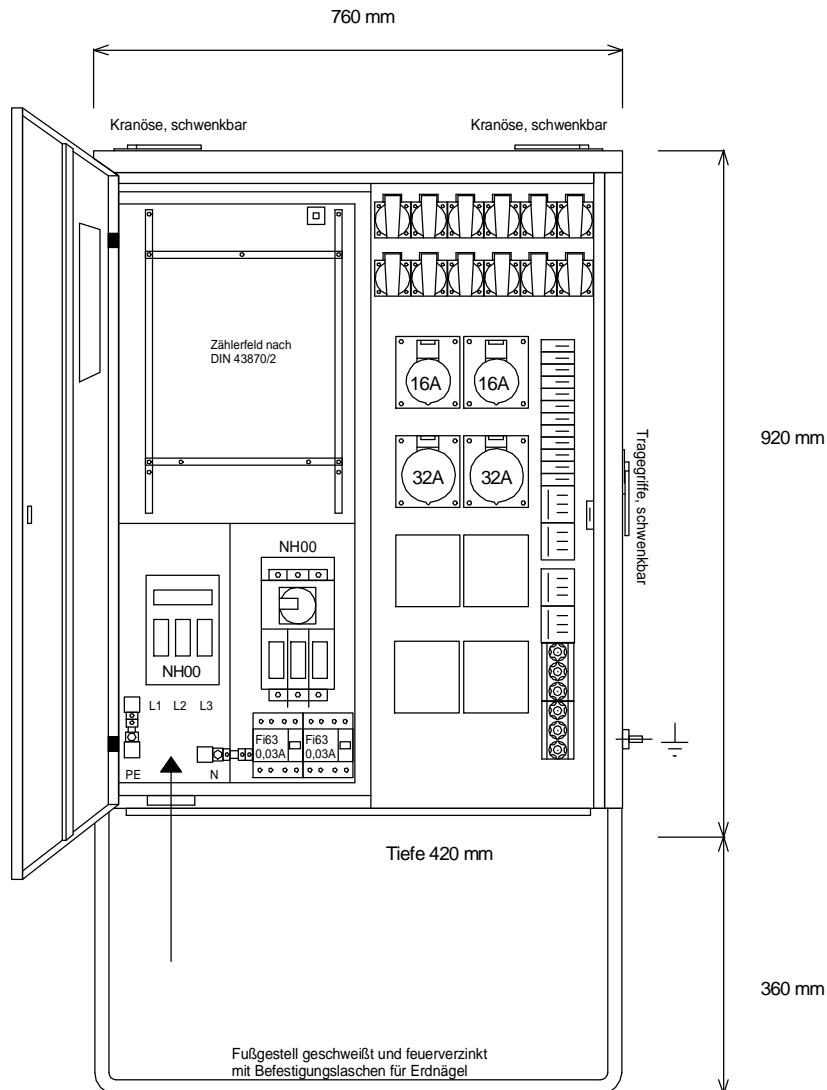

STEIDELE - Baustromverteiler

www.steidele-stromverteiler.de

Typ:	AVEV 80/22-12	Nr.:	1270
Artikelgruppe:	Anschlußverteiler	gezeichnet am/von:	
Leistung:	55kVA	09.11.09 / Uffinger	