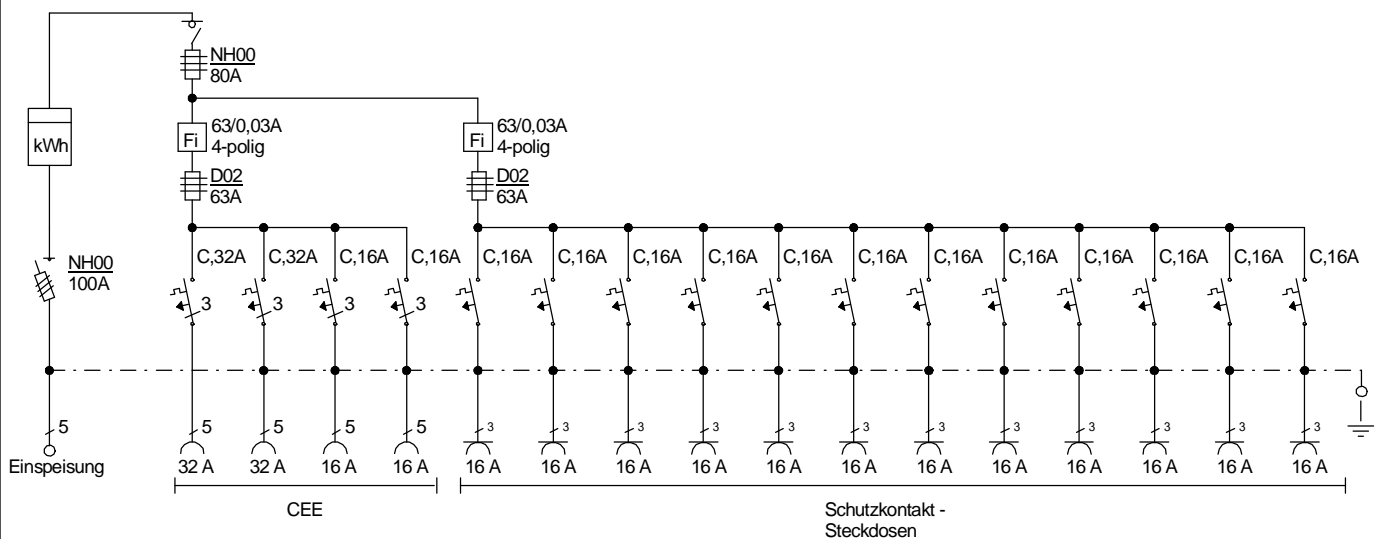

STEIDELE - Baustromverteiler

www.steidele-stromverteiler.de

Typ:	AVEV 80/22-12	Nr.:	1270
Artikelgruppe:	Anschlußverteiler	gezeichnet am/von:	
Leistung:	55kVA	09.11.09 / Uffinger	