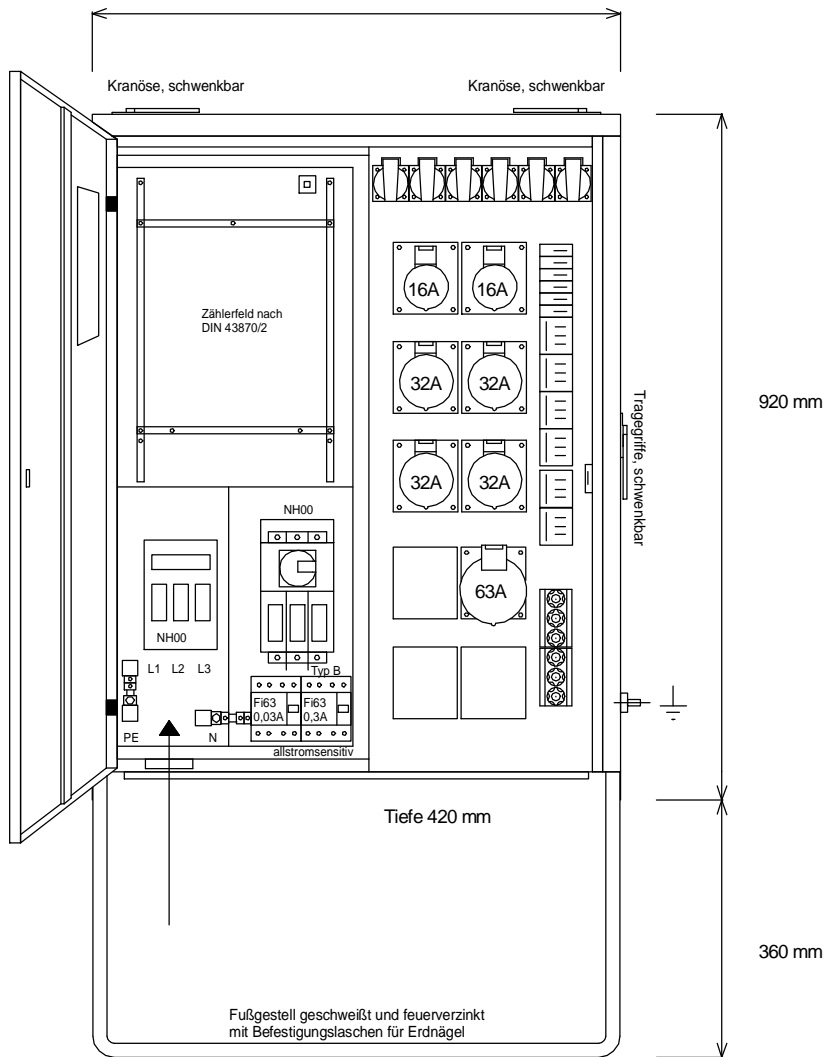

# STEIDELE - Baustromverteiler

www.steidele-stromverteiler.de

760 mm

Typ:	AVEV 80/241-6-B	Nr.:	1291
Artikelgruppe:	Anschlußverteiler	gezeichnet am/von:	
Leistung:	55 kVA	09.11.09 / Uffinger	