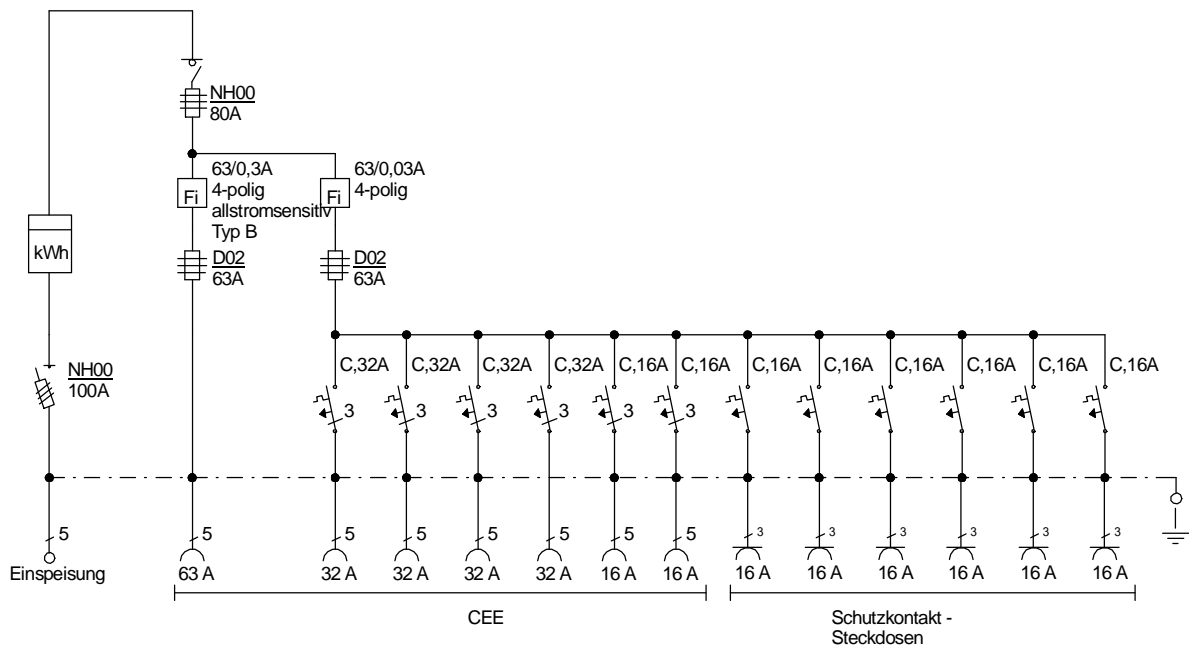

# STEIDELE - Baustromverteiler

www.steidele-stromverteiler.de

760 mm

Typ:	AVEV 80/241-6-B	Nr.:	1291
Artikelgruppe:	Anschlußverteiler	gezeichnet am/von:	
Leistung:	55 kVA	09.11.09 / Uffinger	