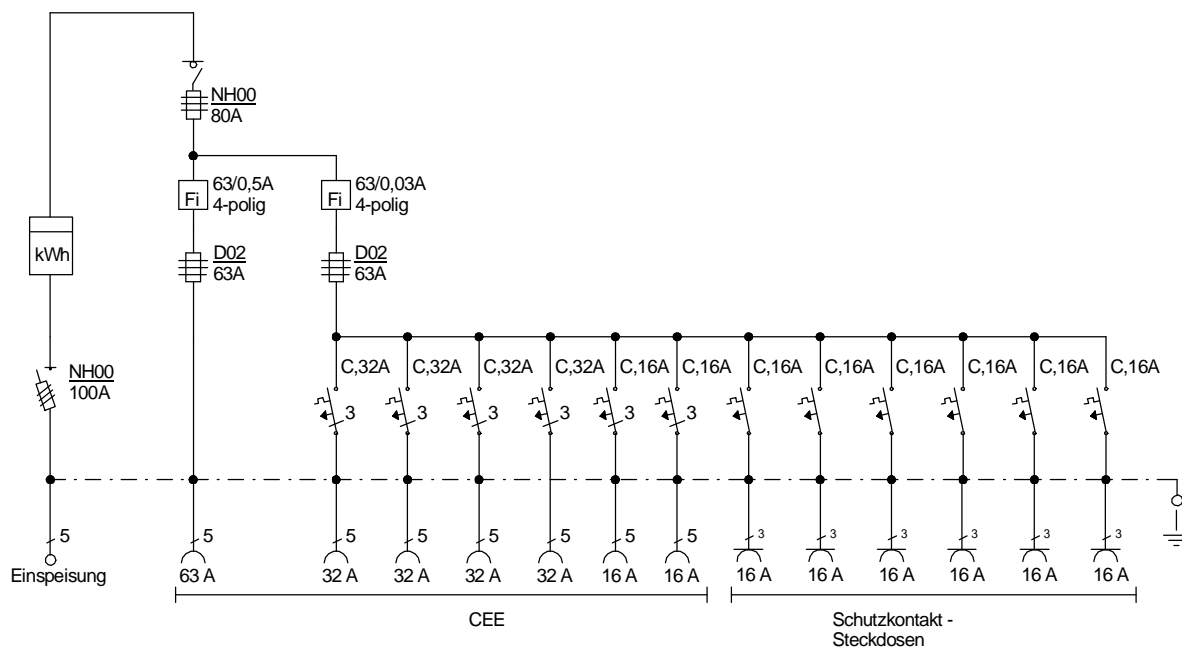

STEIDELE - Baustromverteiler

www.steidele-stromverteiler.de

760 mm

Typ:	AVEV 80/241-6	Nr.:	1290
Artikelgruppe:	Anschlußverteiler	gezeichnet am/von:	
Leistung:	55 kVA	09.11.09 / Uffinger	