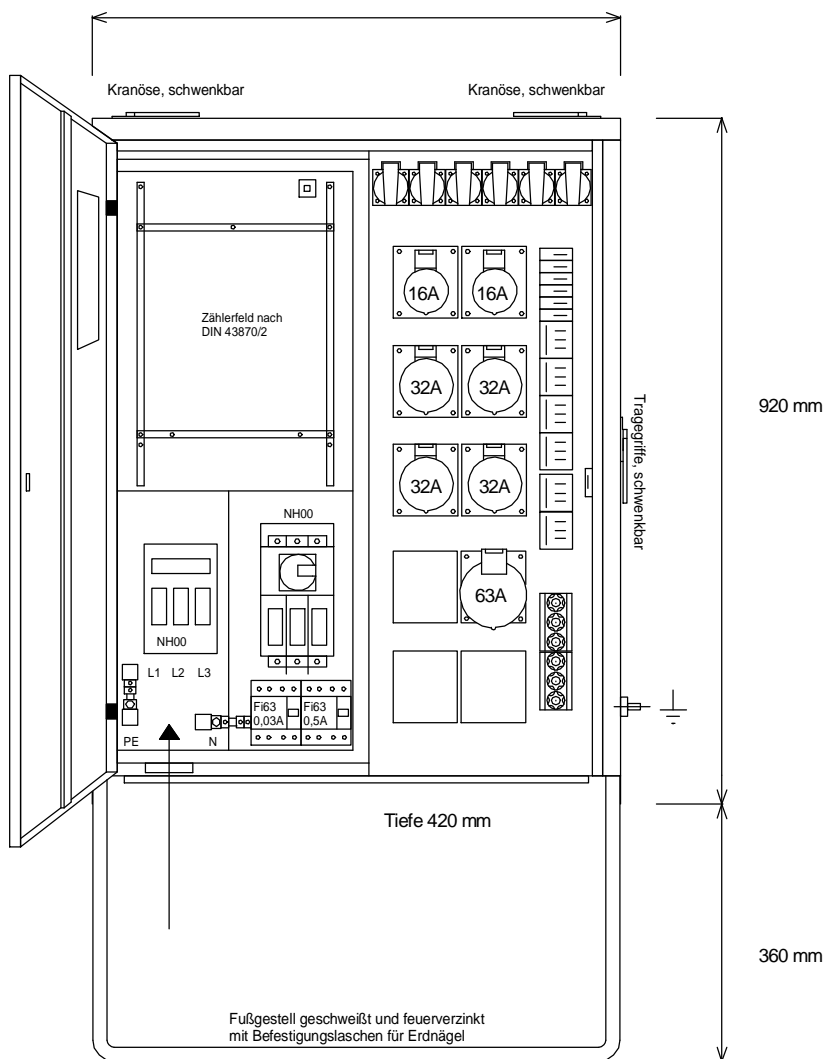

STEIDELE - Baustromverteiler

www.steidele-stromverteiler.de

760 mm

Typ:	AVEV 80/241-6	Nr.:	1290
Artikelgruppe:	Anschlußverteiler	gezeichnet am/von:	
Leistung:	55 kVA	09.11.09 / Uffinger	