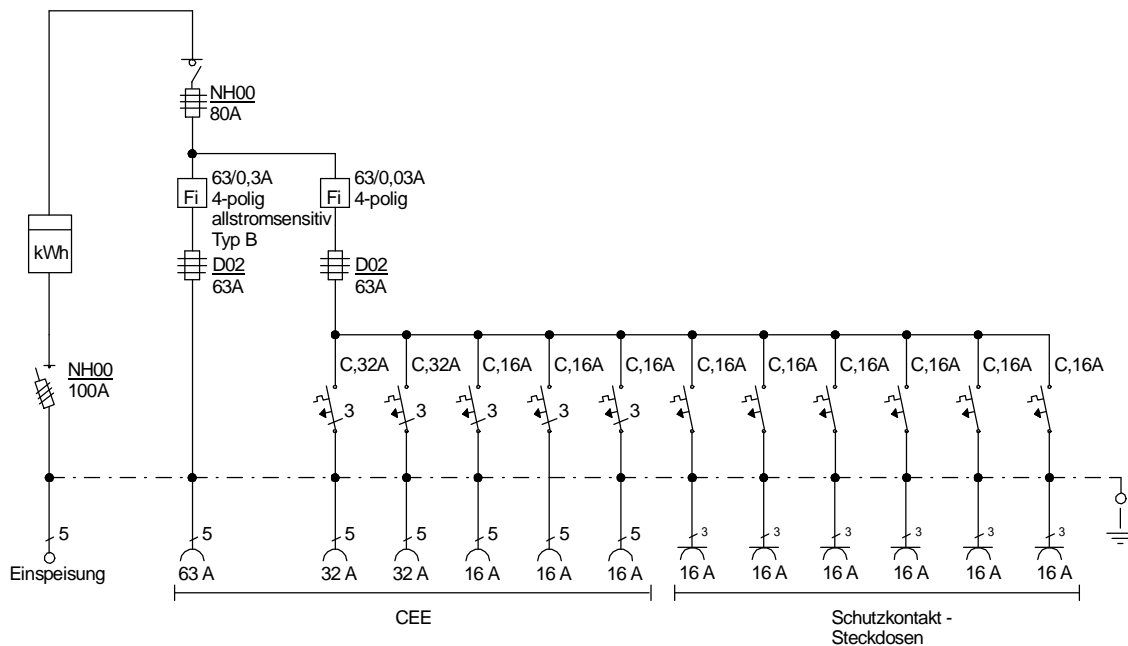

# STEIDELE - Baustromverteiler

www.steidele-stromverteiler.de

760 mm

Typ:	AVEV 80/321-6-B	Nr.:	1281
Artikelgruppe:	Anschlußverteiler	gezeichnet am/von:	
Leistung:	55 kVA	09.11.09 / Uffinger	