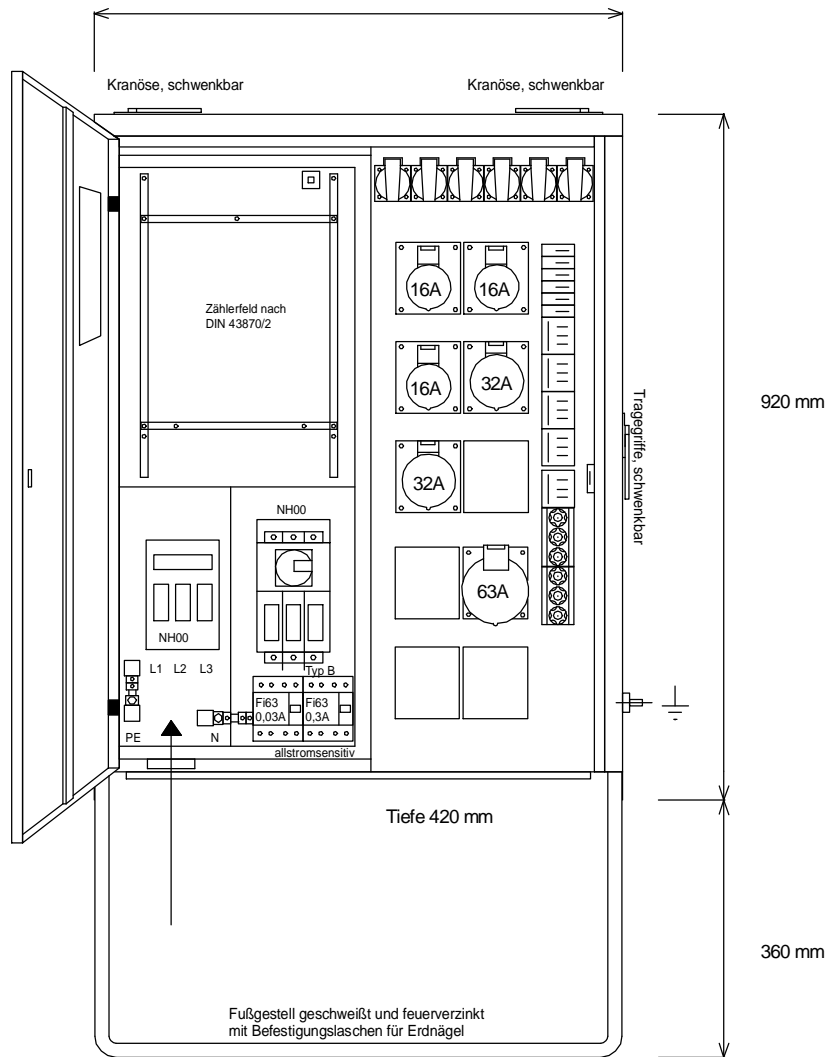

# STEIDELE - Baustromverteiler

www.steidele-stromverteiler.de

760 mm

Typ:	AVEV 80/321-6-B	Nr.:	1281
Artikelgruppe:	Anschlußverteiler	gezeichnet am/von:	
Leistung:	55 kVA	09.11.09 / Uffinger	