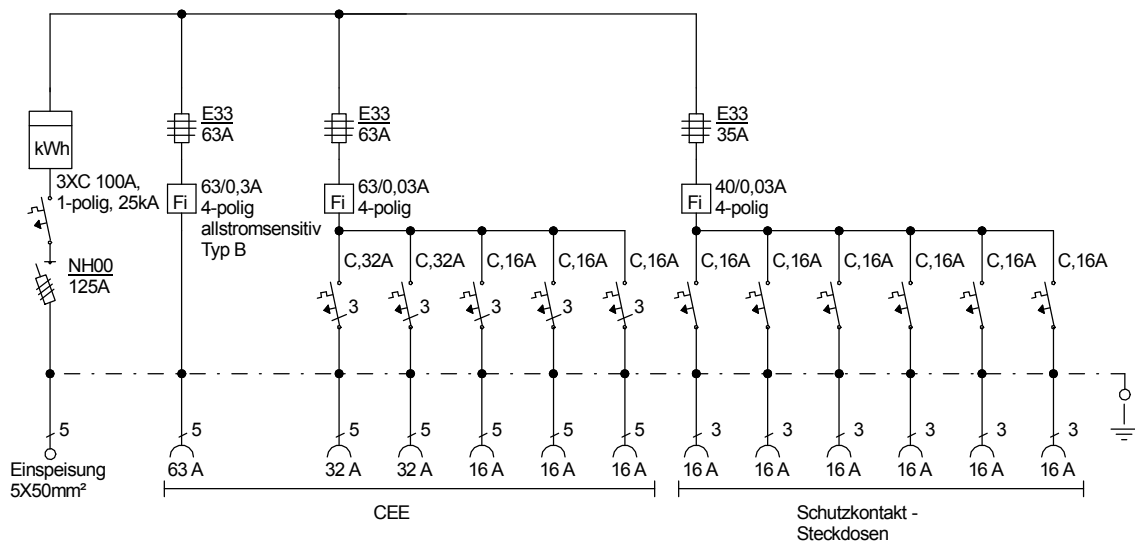

# STEIDELE - Baustromverteiler

www.steidele-stromverteiler.de

760 mm

|                |                   |                     |
|----------------|-------------------|---------------------|
| Typ:           | AVL 100/321-6-B   | Nr.: 1305           |
| Artikelgruppe: | Anschlußverteiler | gezeichnet am/von:  |
| Leistung:      | 69kVA             | 15.06.11 / Uffinger |