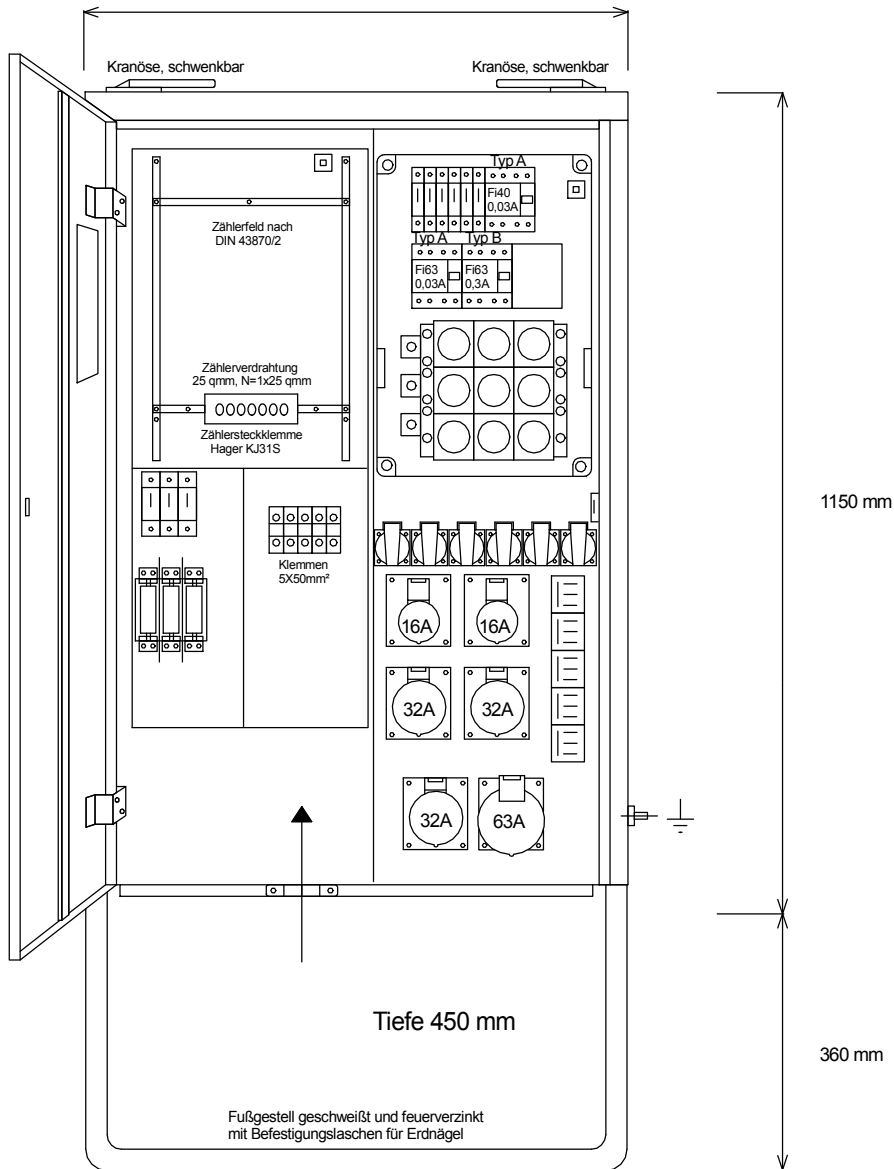

# STEIDELE - Baustromverteiler

www.steidele-stromverteiler.de

760 mm

|                |                   |                     |
|----------------|-------------------|---------------------|
| Typ:           | AVL 100/321-6-B   | Nr.: 1305           |
| Artikelgruppe: | Anschlußverteiler | gezeichnet am/von:  |
| Leistung:      | 69kVA             | 15.06.11 / Uffinger |